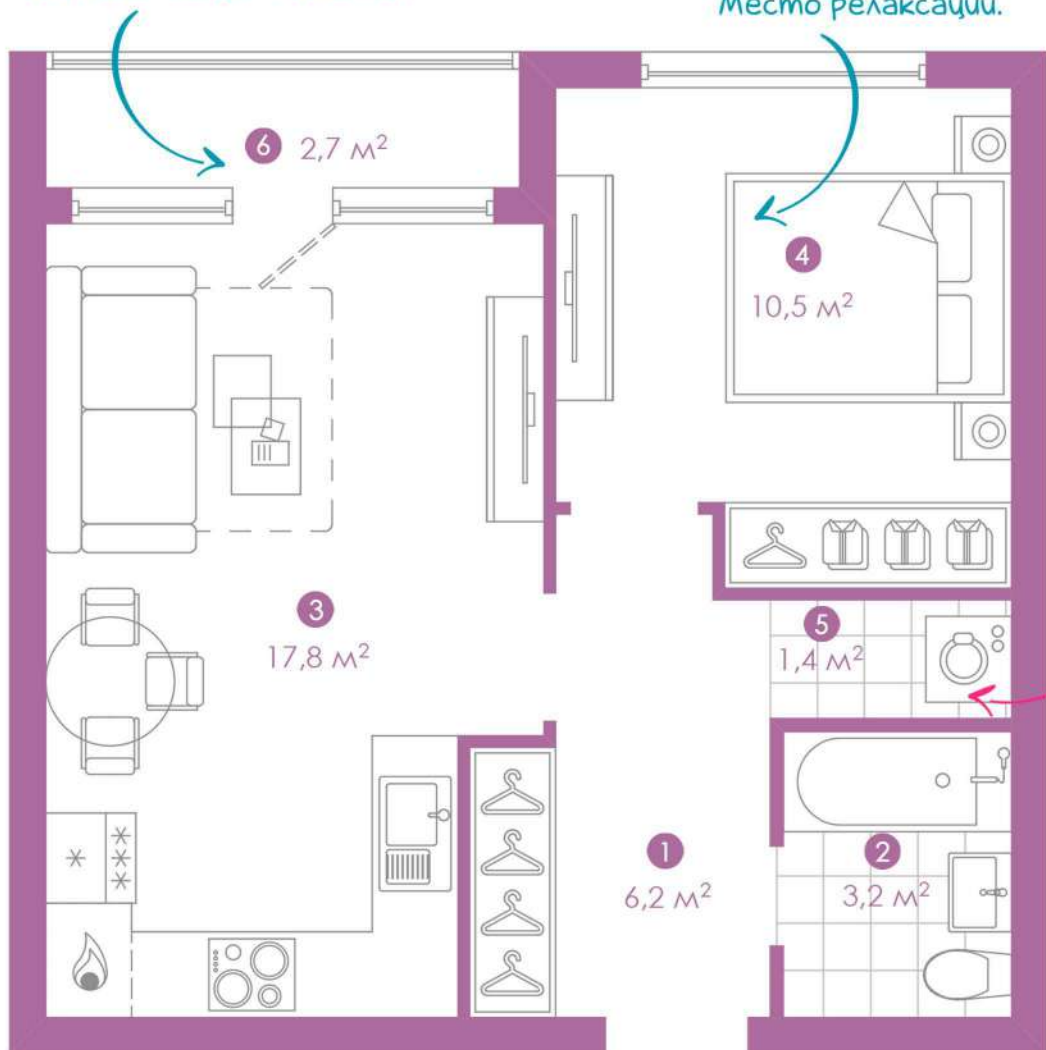

Лоджия с Витражным остеклением. Наслаждайтесь чарующим Видом на Волгу.

Место релаксации.

АТМОСФЕРА

1-1

- 1. Холл - 6,2
- 2. Ванная комната - 3,2
- 3. Кухня-гостиная - 17,8
- 4. Спальня - 10,5
- 5. Прачечная - 1,4
- 6. Лоджия - 2,7

Общая площадь 41,8 м<sup>2</sup>\*

\* Площадь квартиры указана согласно проекту, может измениться после сдачи дома.

Общая площадь 41,8 м<sup>2\*</sup>

\* Площадь квартиры указана согласно проекту, может измениться после сдачи дома.