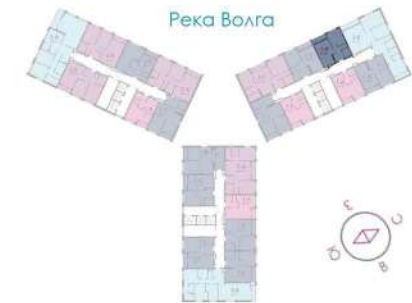

АТМОСФЕРА

1-И

1. Холл - 6,2
2. Ванная комната - 3,2
3. Кухня-гостиная - 17,8
4. спальня - 10,5
5. Прачечная - 1,4
6. Лоджия - 2,7

Общая площадь 41,8 м^{2*}

* Площадь квартиры указана согласно проекту, может измениться после сдачи дома.