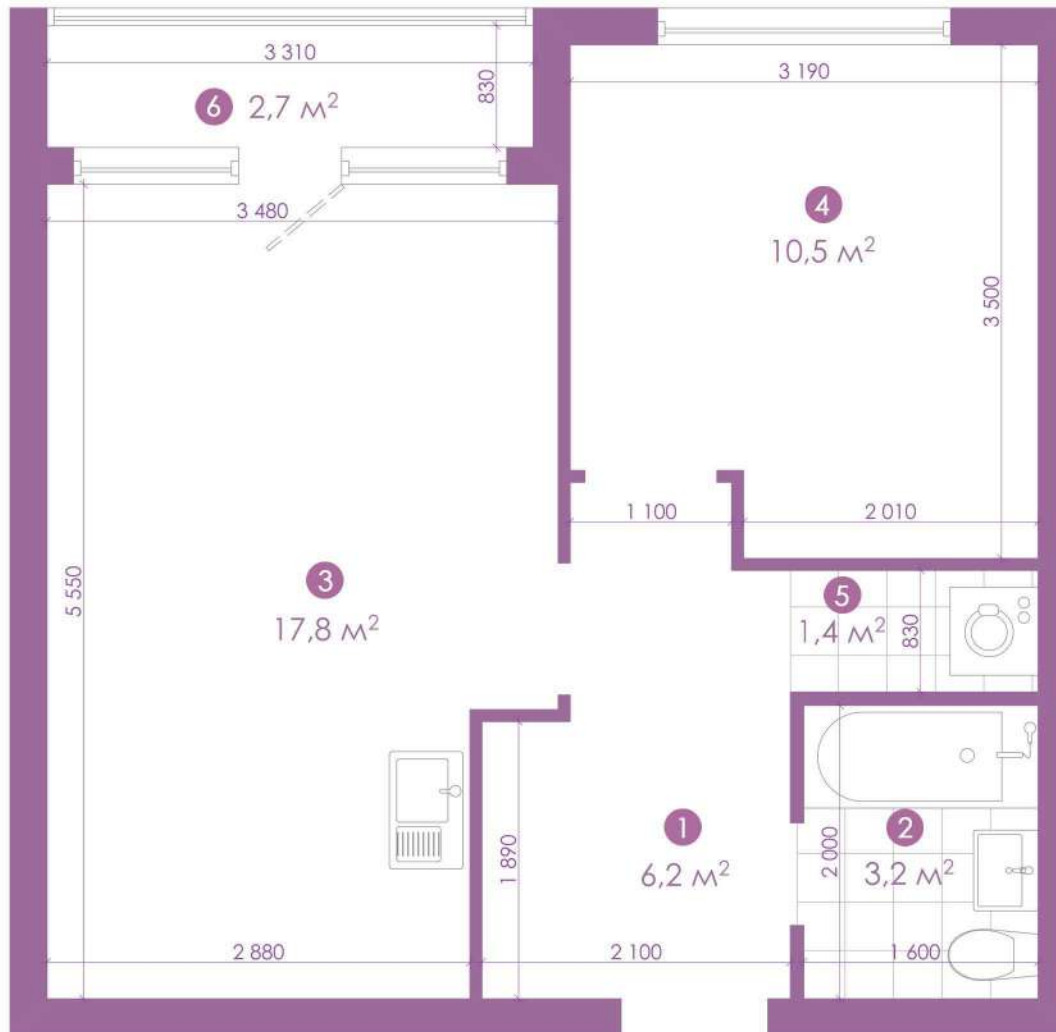

Лоджия с Витражным остеклением. Наслаждайтесь чарующим Видом на Волгу.

Место релаксации.

АТМОСФЕРА

1-1

- 1. Холл - 6,2
- 2. Ванная комната - 3,2
- 3. Кухня-гостиная - 17,8
- 4. Спальня - 10,5
- 5. Прачечная - 1,4
- 6. Лоджия - 2,7

Общая площадь 41,8 м<sup>2</sup>\*

\* Площадь квартиры указана согласно проекту, может измениться после сдачи дома.

Общая площадь 41,8 м<sup>2\*</sup>

\* Площадь квартиры указана согласно проекту, может измениться после сдачи дома.