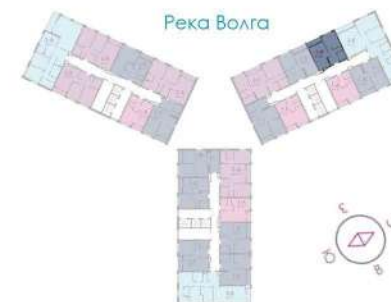

Лоджия с Витражным остеклением. Наслаждайтесь чарующим Видом на Волгу.

Место релаксации.

АТМОСФЕРА

1-1

- 1. Холл - 6,2
- 2. Ванная комната - 3,2
- 3. Кухня-гостиная - 17,8
- 4. Спальня - 10,5
- 5. Прачечная - 1,4
- 6. Лоджия - 2,7

Общая площадь 41,8 м<sup>2</sup>\*

\* Площадь квартиры указана согласно проекту, может измениться после сдачи дома.

Общая площадь 41,8 м<sup>2\*</sup>

\* Площадь квартиры указана согласно проекту, может измениться после сдачи дома.