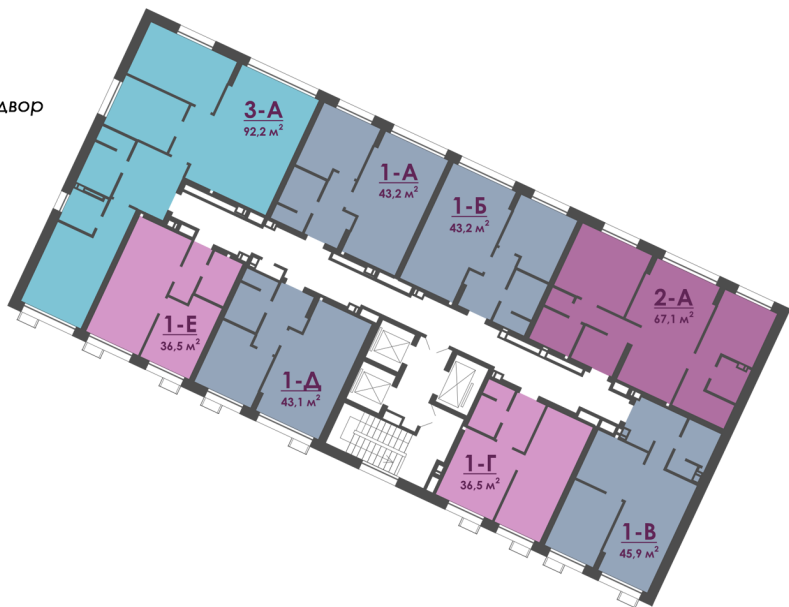

Старый мост/ двор

Река Волга

Город/ двор

Набережная Приволжского Затона

Типовой этаж

-  - студия
-  - 1-комнатная
-  - 2-комнатная
-  - 3-комнатная

АТМОСФЕРА