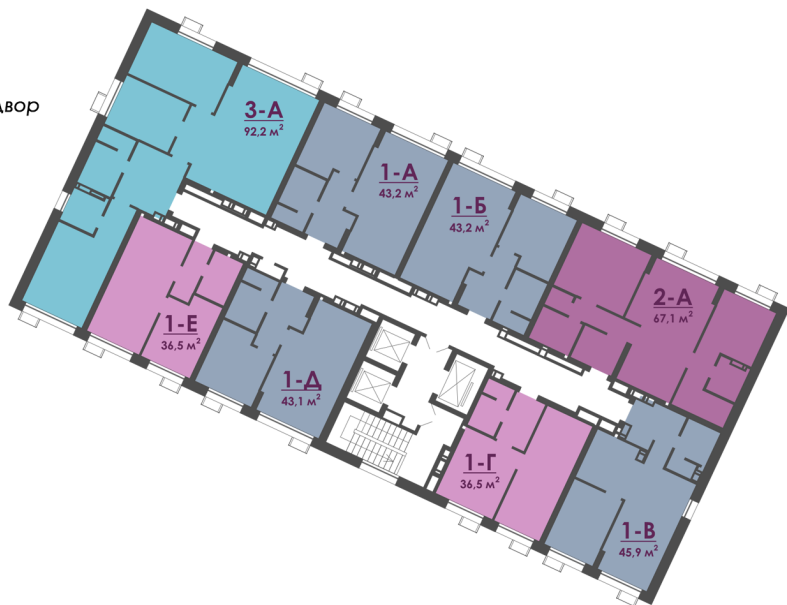

Старый мост/ двор

Река Волга

Город/ двор

# Типовой этаж

-  - студия
-  - 1-комнатная
-  - 2-комнатная
-  - 3-комнатная

Набережная Приволжского Затона

АТМОСФЕРА