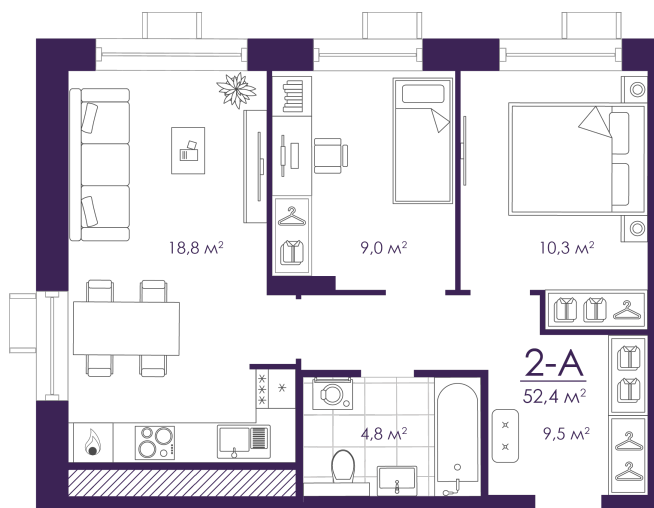

Номер: 39

2 КОМНАТНАЯ 52.45 м²

Отсканируйте QR-код и
смотрите на сайте
atmosfera30.ru

Цена по запросу

Предчистовая отделка

На Волгу/старый мост/придомовую территорию

Корпус	Дом 4	Этаж	6
Секция	1	Сдача	3 кв. 2027

05.04.2026 11:47 (Мск)

Не является публичной офертой, цена может быть скорректирована. Информация взята с сайта «atmosfera30.ru»

На этаже 6

2 КОМНАТНАЯ 52.45 м²

05.04.2026 11:47 (Мск)

Не является публичной офертой, цена может быть скорректирована. Информация взята с сайта «atmosfera30.ru»

На генплане Дом 4

2 комнатная 52.45 м²

05.04.2026 11:47 (Мск)

Не является публичной офертой, цена может быть скорректирована. Информация взята с сайта «atmosfera30.ru»