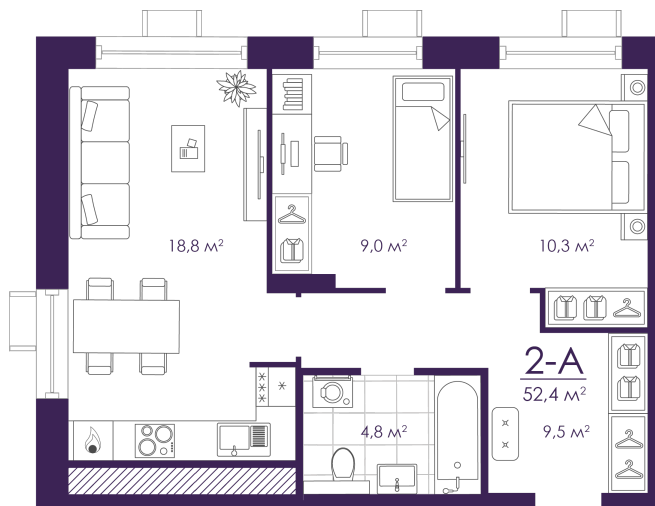

Номер: 39

Отсканируйте QR-код и
смотрите на сайте
atmosfera30.ru

2 КОМНАТНАЯ 52.45 м²

Цена по запросу

Корпус	Дом 4	Этаж	6
Секция	1	Сдача	3 кв. 2027

03.04.2025 22:09 (Мск)

Не является публичной офертой, цена может быть скорректирована. Информация взята с сайта «atmosfera30.ru»

На этаже 6

2 КОМНАТНАЯ 52.45 м²

03.04.2025 22:09 (Мск)

Не является публичной офертой, цена может быть скорректирована. Информация взята с сайта «atmosfera30.ru»

На генплане Дом 4

2 комнатная 52.45 м²

03.04.2025 22:09 (Мск)