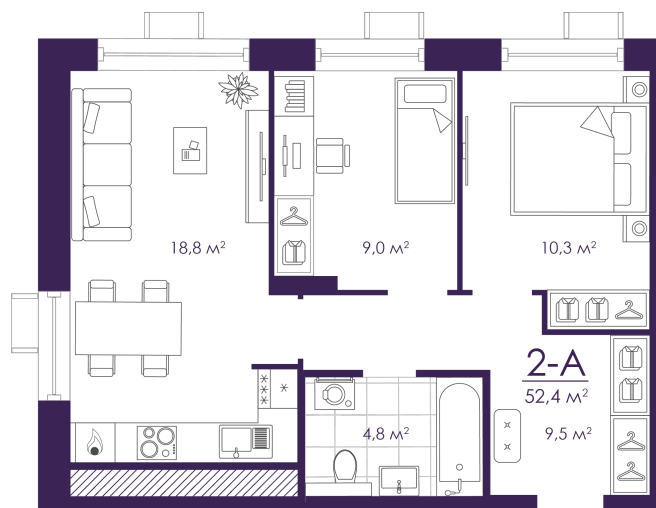

Номер: 129

2 КОМНАТНАЯ 52.43 м²

Отсканируйте QR-код и
смотрите на сайте
atmosfera30.ru

Цена по запросу

Предчистовая отделка

На Волгу/старый мост/придомовую территорию

Корпус	Дом 4	Этаж	16
Секция	1	Сдача	3 кв. 2027

03.06.2026 15:20 (Мск)

Не является публичной офертой, цена может быть скорректирована.
Информация взята с сайта «atmosfera30.ru».

На этаже 16

2 КОМНАТНАЯ 52.43 м²

03.06.2026 15:20 (Мск)

Не является публичной офертой, цена может быть скорректирована.
Информация взята с сайта «atmosfera30.ru».

На генплане Дом 4

2 комнатная 52.43 м²

03.06.2026 15:20 (Мск)

Не является публичной офертой, цена может быть скорректирована.
Информация взята с сайта «atmosfera30.ru».