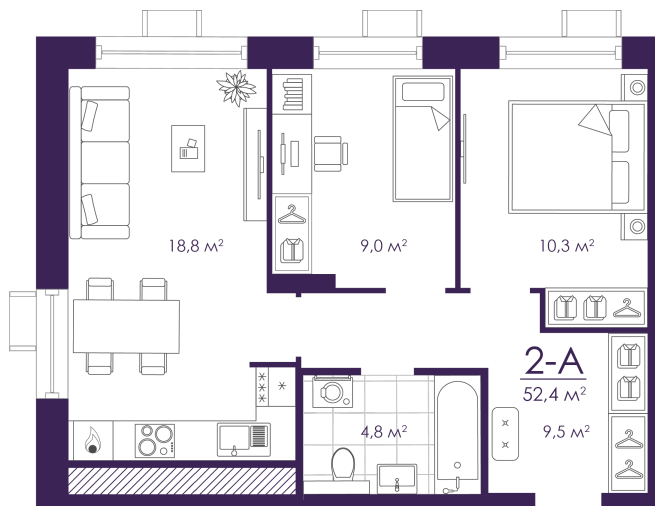

Номер: 129

Отсканируйте QR-код и
смотрите на сайте
atmosfera30.ru

2 КОМНАТНАЯ 52.45 м²

Цена по запросу

Предчистовая отделка

На Волгу/старый мост/придомовую территорию

Корпус	Дом 4	Этаж	16
Секция	1	Сдача	3 кв. 2027

24.04.2026 07:15 (Мск)

Не является публичной офертой, цена может быть скорректирована. Информация взята с сайта «atmosfera30.ru»

На этаже 16

2 КОМНАТНАЯ 52.45 м²

24.04.2026 07:15 (Мск)

Не является публичной офертой, цена может быть скорректирована. Информация взята с сайта «atmosfera30.ru»

На генплане Дом 4

2 комнатная 52.45 м²

24.04.2026 07:15 (Мск)

Не является публичной офертой, цена может быть скорректирована. Информация взята с сайта «atmosfera30.ru»