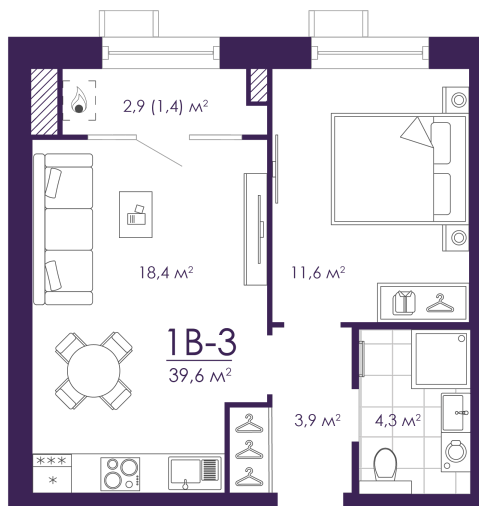

Номер: 454

Отсканируйте QR-код и
смотрите на сайте
atmosfera30.ru

1 КОМНАТНАЯ 39.58 м²

Цена по запросу

Предчистовая отделка

На придомовую территорию

Корпус	Дом 4	Этаж	10
Секция	3	Сдача	3 кв. 2027

14.06.2026 05:19 (Мск)

Не является публичной офертой, цена может быть скорректирована.
Информация взята с сайта «atmosfera30.ru».

На этаже 10

1 КОМНАТНАЯ 39.58 м²

14.06.2026 05:19 (Мск)

Не является публичной офертой, цена может быть скорректирована.
Информация взята с сайта «atmosfera30.ru».

На генплане Дом 4

1 КОМНАТНАЯ 39.58 м²

14.06.2026 05:19 (Мск)

Не является публичной офертой, цена может быть скорректирована.
Информация взята с сайта «atmosfera30.ru».