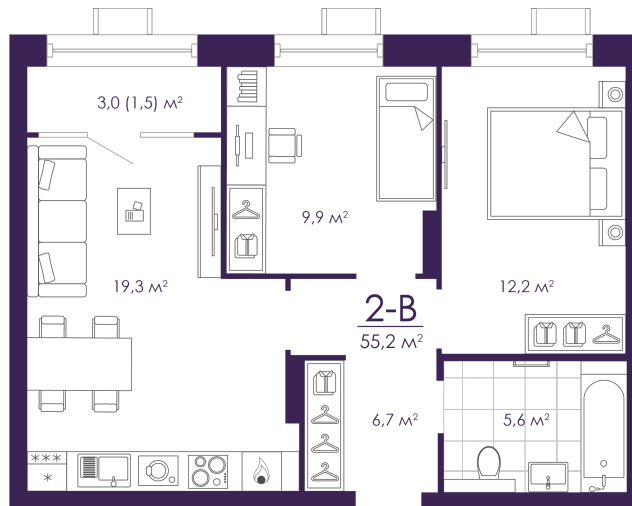

Номер: 23

2 КОМНАТНАЯ 55.12 м²

Отсканируйте QR-код и
смотрите на сайте
atmosfera30.ru

Цена по запросу

Предчистовая отделка

На Волгу

Корпус	Дом 4	Этаж	4
Секция	1	Сдача	3 кв. 2027

24.06.2026 00:09 (Мск)

Не является публичной офертой, цена может быть скорректирована.
Информация взята с сайта «atmosfera30.ru».

На этаже 4

2 КОМНАТНАЯ 55.12 м²

24.06.2026 00:09 (Мск)

Не является публичной офертой, цена может быть скорректирована.
Информация взята с сайта «atmosfera30.ru».

На генплане Дом 4

2 комнатная 55.12 м²

24.06.2026 00:09 (Мск)

Не является публичной офертой, цена может быть скорректирована.
Информация взята с сайта «atmosfera30.ru».