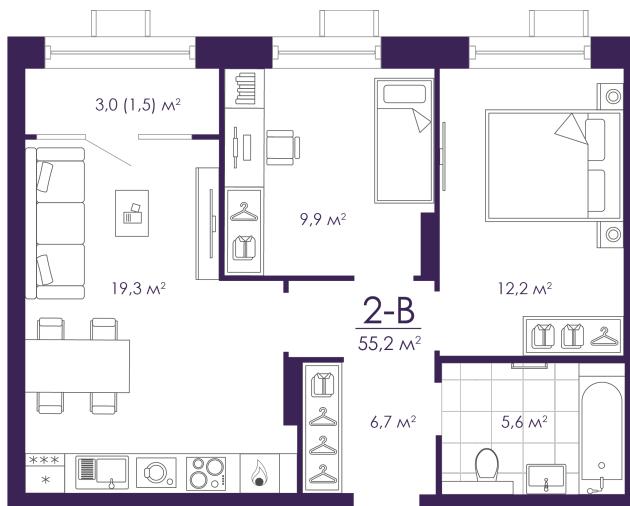

Номер: 23

2 КОМНАТНАЯ 55.15 м²

Отсканируйте QR-код и
смотрите на сайте
atmosfera30.ru

Цена по запросу

Предчистовая отделка

На Волгу

Корпус	Дом 4	Этаж	4
Секция	1	Сдача	3 кв. 2027

04.04.2026 13:21 (Мск)

Не является публичной офертой, цена может быть скорректирована. Информация взята с сайта «atmosfera30.ru»

На этаже 4

2 КОМНАТНАЯ 55.15 м²

04.04.2026 13:21 (Мск)

Не является публичной офертой, цена может быть скорректирована. Информация взята с сайта «atmosfera30.ru»

На генплане Дом 4

2 комнатная 55.15 м²

04.04.2026 13:21 (Мск)

Не является публичной офертой, цена может быть скорректирована. Информация взята с сайта «atmosfera30.ru»