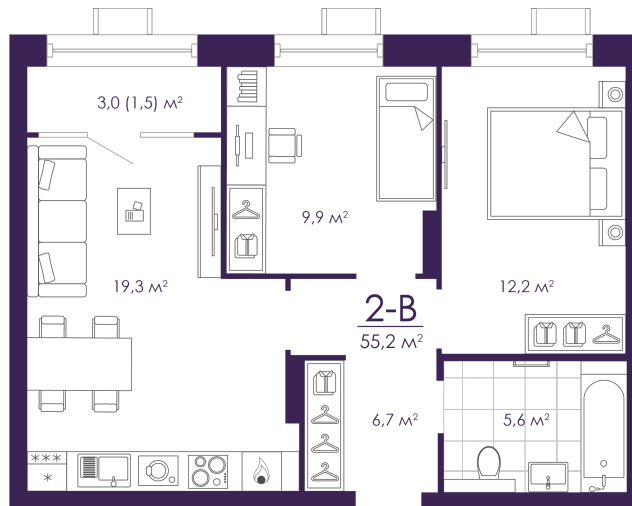

Номер: 23

2 КОМНАТНАЯ 55.15 м²

Отсканируйте QR-код и
смотрите на сайте
atmosfera30.ru

Цена по запросу

Предчистовая отделка

На Волгу

Корпус	Дом 4	Этаж	4
Секция	1	Сдача	3 кв. 2027

24.04.2026 16:18 (Мск)

Не является публичной офертой, цена может быть скорректирована. Информация взята с сайта «atmosfera30.ru»

На этаже 4

2 КОМНАТНАЯ 55.15 м²

24.04.2026 16:18 (Мск)

Не является публичной офертой, цена может быть скорректирована. Информация взята с сайта «atmosfera30.ru»

На генплане Дом 4

2 комнатная 55.15 м²

24.04.2026 16:18 (Мск)

Не является публичной офертой, цена может быть скорректирована. Информация взята с сайта «atmosfera30.ru»