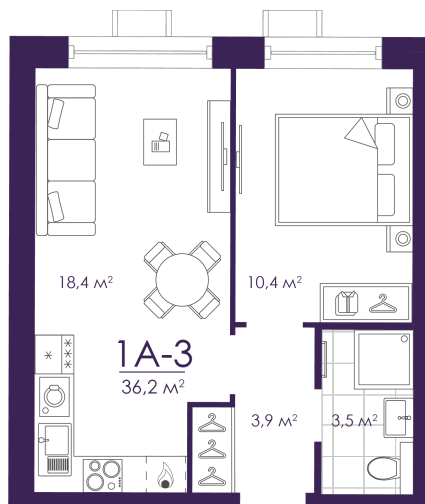

Номер: 569

Отсканируйте QR-код и
смотрите на сайте
atmosfera30.ru

1 КОМНАТНАЯ 36.2 м²

Цена по запросу

Корпус	Дом 4	Этаж	23
Секция	3	Сдача	3 кв. 2027

06.04.2025 05:27 (Мск)

Не является публичной офертой, цена может быть скорректирована. Информация взята с сайта «atmosfera30.ru»

На этаже 23

1 комнатная 36.2 м²

06.04.2025 05:27 (Мск)

Не является публичной офертой, цена может быть скорректирована. Информация взята с сайта «atmosfera30.ru»

На генплане Дом 4

1 комнатная 36.2 м²

06.04.2025 05:27 (Мск)