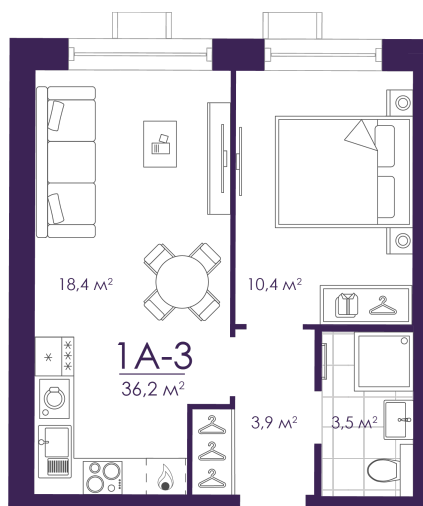

Номер: 569

Отсканируйте QR-код и
смотрите на сайте
atmosfera30.ru

1 КОМНАТНАЯ 36.2 м²

Цена по запросу

Предчистовая отделка

На придомовую территорию

Корпус	Дом 4	Этаж	23
Секция	3	Сдача	3 кв. 2027

18.04.2026 20:54 (Мск)

Не является публичной офертой, цена может быть скорректирована. Информация взята с сайта «atmosfera30.ru»

На этаже 23

1 комнатная 36.2 м²

18.04.2026 20:54 (Мск)

Не является публичной офертой, цена может быть скорректирована. Информация взята с сайта «atmosfera30.ru»

На генплане Дом 4

1 комнатная 36.2 м²

18.04.2026 20:54 (Мск)

Не является публичной офертой, цена может быть скорректирована. Информация взята с сайта «atmosfera30.ru»