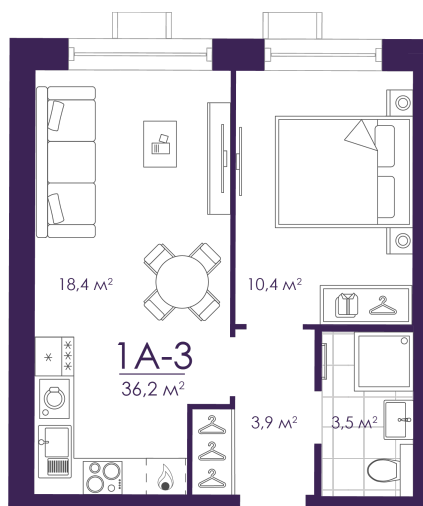

Номер: 569

Отсканируйте QR-код и
смотрите на сайте
atmosfera30.ru

1 КОМНАТНАЯ 36.2 м²

Цена по запросу

Предчистовая отделка

На придомовую территорию

Корпус	Дом 4	Этаж	23
Секция	3	Сдача	3 кв. 2027

18.04.2026 19:43 (Мск)

Не является публичной офертой, цена может быть скорректирована. Информация взята с сайта «atmosfera30.ru»

На этаже 23

1 комнатная 36.2 м²

18.04.2026 19:43 (Мск)

Не является публичной офертой, цена может быть скорректирована. Информация взята с сайта «atmosfera30.ru»

На генплане Дом 4

1 комнатная 36.2 м²

18.04.2026 19:43 (Мск)

Не является публичной офертой, цена может быть скорректирована. Информация взята с сайта «atmosfera30.ru»