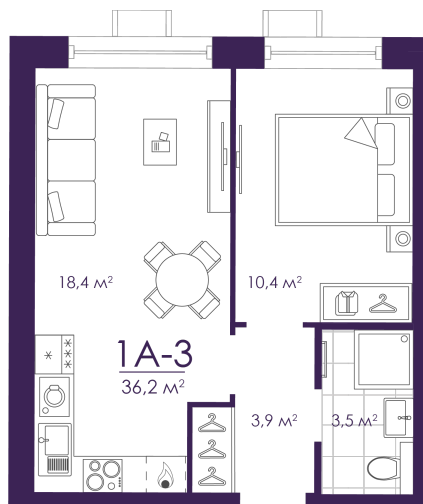

Номер: 569

Отсканируйте QR-код и
смотрите на сайте
atmosfera30.ru

1 КОМНАТНАЯ 36.17 м²

Цена по запросу

Предчистовая отделка

На придомовую территорию

Корпус	Дом 4	Этаж	23
Секция	3	Сдача	3 кв. 2027

19.06.2026 00:21 (Мск)

Не является публичной офертой, цена может быть скорректирована.
Информация взята с сайта «atmosfera30.ru».

На этаже 23

1 КОМНАТНАЯ 36.17 м²

19.06.2026 00:21 (Мск)

Не является публичной офертой, цена может быть скорректирована.
Информация взята с сайта «atmosfera30.ru».

На генплане Дом 4

1 КОМНАТНАЯ 36.17 м²

19.06.2026 00:21 (Мск)

Не является публичной офертой, цена может быть скорректирована.
Информация взята с сайта «atmosfera30.ru».