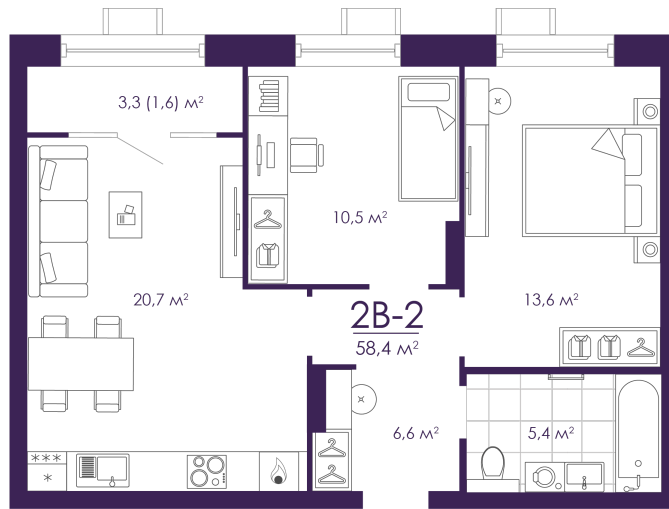

Номер: 276

Отсканируйте QR-код и
смотрите на сайте
atmosfera30.ru

2 КОМНАТНАЯ 58.34 м²

Цена по запросу

Предчистовая отделка

На Волгу

Корпус	Дом 4	Этаж	11
Секция	2	Сдача	3 кв. 2027

16.05.2026 22:53 (Мск)

Не является публичной офертой, цена может быть скорректирована. Информация взята с сайта «atmosfera30.ru»

На этаже 11

2 КОМНАТНАЯ 58.34 м²

16.05.2026 22:53 (Мск)

Не является публичной офертой, цена может быть скорректирована. Информация взята с сайта «atmosfera30.ru»

На генплане Дом 4

2 комнатная 58.34 м²

16.05.2026 22:53 (Мск)

Не является публичной офертой, цена может быть скорректирована. Информация взята с сайта «atmosfera30.ru»