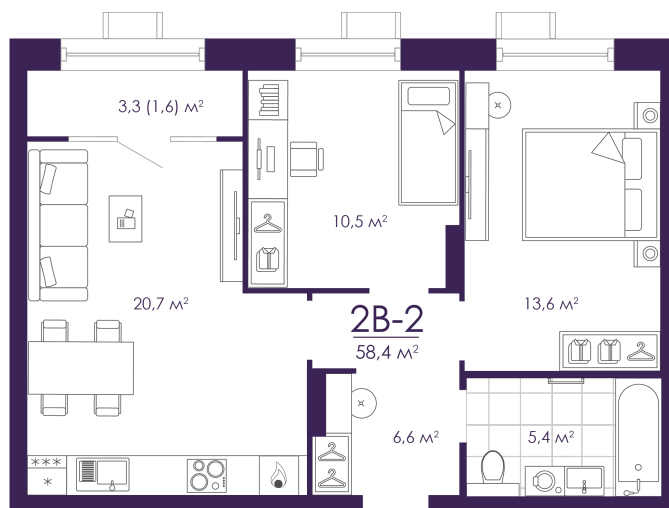

Номер: 276

Отсканируйте QR-код и
смотрите на сайте
atmosfera30.ru

2 КОМНАТНАЯ 58.37 м²

Цена по запросу

Предчистовая отделка

На Волгу

Корпус	Дом 4	Этаж	11
Секция	2	Сдача	3 кв. 2027

06.04.2026 14:20 (Мск)

Не является публичной офертой, цена может быть скорректирована. Информация взята с сайта «atmosfera30.ru»

На этаже 11

2 КОМНАТНАЯ 58.37 м²

06.04.2026 14:20 (Мск)

Не является публичной офертой, цена может быть скорректирована. Информация взята с сайта «atmosfera30.ru»

На генплане Дом 4

2 комнатная 58.37 м²

06.04.2026 14:20 (Мск)

Не является публичной офертой, цена может быть скорректирована. Информация взята с сайта «atmosfera30.ru»