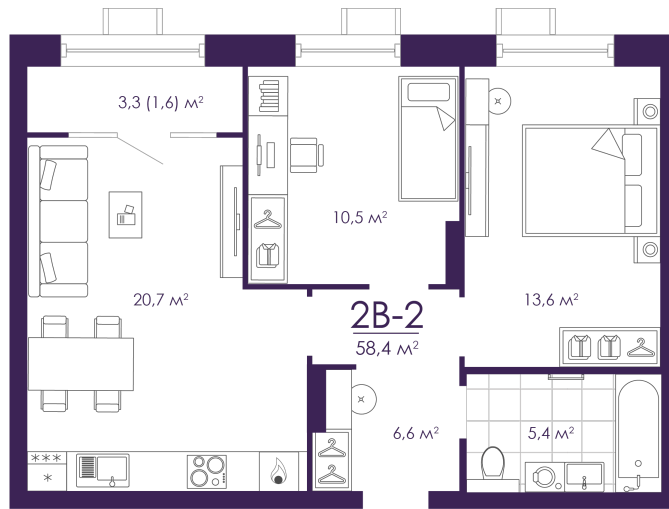

Номер: 276

Отсканируйте QR-код и
смотрите на сайте
atmosfera30.ru

2 КОМНАТНАЯ 58.34 м²

Цена по запросу

Предчистовая отделка

На Волгу

Корпус	Дом 4	Этаж	11
Секция	2	Сдача	3 кв. 2027

26.06.2026 05:04 (Мск)

Не является публичной офертой, цена может быть скорректирована.
Информация взята с сайта «atmosfera30.ru».

На этаже 11

2 КОМНАТНАЯ 58.34 м²

26.06.2026 05:04 (Мск)

Не является публичной офертой, цена может быть скорректирована.
Информация взята с сайта «atmosfera30.ru».

На генплане Дом 4

2 комнатная 58.34 м²

26.06.2026 05:04 (Мск)

Не является публичной офертой, цена может быть скорректирована.
Информация взята с сайта «atmosfera30.ru».