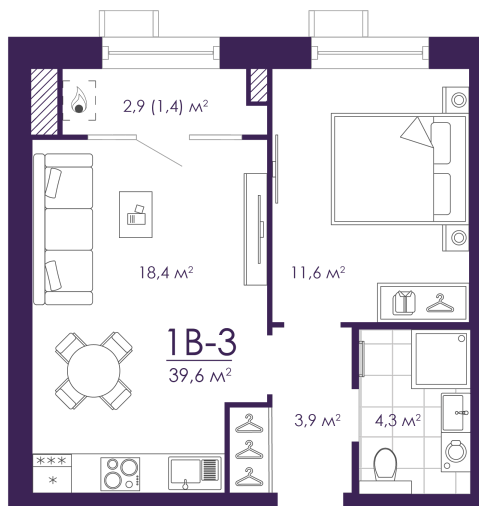

Номер: 400

Отсканируйте QR-код и
смотрите на сайте
atmosfera30.ru

1 КОМНАТНАЯ 39.58 м²

Цена по запросу

Предчистовая отделка

На придомовую территорию

Корпус	Дом 4	Этаж	4
Секция	3	Сдача	3 кв. 2027

14.06.2026 01:46 (Мск)

Не является публичной офертой, цена может быть скорректирована.
Информация взята с сайта «atmosfera30.ru».

На этаже 4

1 КОМНАТНАЯ 39.58 м²

14.06.2026 01:46 (Мск)

Не является публичной офертой, цена может быть скорректирована.
Информация взята с сайта «atmosfera30.ru».

На генплане Дом 4

1 КОМНАТНАЯ 39.58 м²

14.06.2026 01:46 (Мск)

Не является публичной офертой, цена может быть скорректирована.
Информация взята с сайта «atmosfera30.ru».