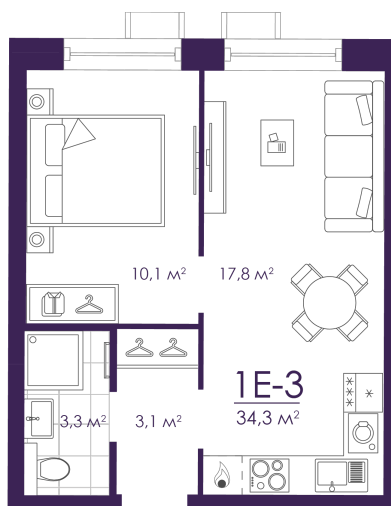

Номер: 388

Отсканируйте QR-код и
смотрите на сайте
atmosfera30.ru

1 КОМНАТНАЯ 34.32 м²

Цена по запросу

Предчистовая отделка

На придомовую территорию

Корпус	Дом 4	Этаж	2
Секция	3	Сдача	3 кв. 2027

05.04.2026 13:49 (Мск)

Не является публичной офертой, цена может быть скорректирована. Информация взята с сайта «atmosfera30.ru»

На этаже 2

1 комнатная 34.32 м²

05.04.2026 13:49 (Мск)

Не является публичной офертой, цена может быть скорректирована. Информация взята с сайта «atmosfera30.ru»

На генплане Дом 4

1 комнатная 34.32 м²

05.04.2026 13:49 (Мск)

Не является публичной офертой, цена может быть скорректирована. Информация взята с сайта «atmosfera30.ru»