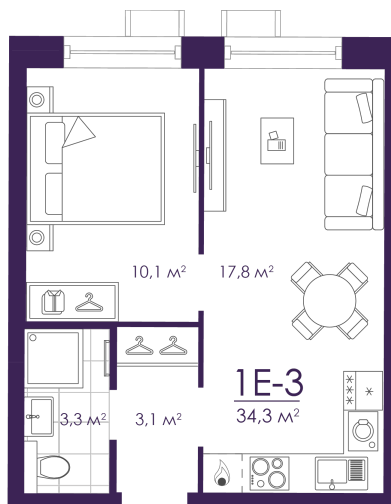

Номер: 388

Отсканируйте QR-код и
смотрите на сайте
atmosfera30.ru

1 КОМНАТНАЯ 34.32 м²

Цена по запросу

Корпус	Дом 4	Этаж	2
Секция	3	Сдача	3 кв. 2027

23.02.2025 23:45 (Мск)

Не является публичной офертой, цена может быть скорректирована. Информация взята с сайта «atmosfera30.ru»

На этаже 2

1 комнатная 34.32 м²

23.02.2025 23:45 (Мск)

Не является публичной офертой, цена может быть скорректирована. Информация взята с сайта «atmosfera30.ru»

На генплане Дом 4

1 комнатная 34.32 м²

23.02.2025 23:45 (Мск)