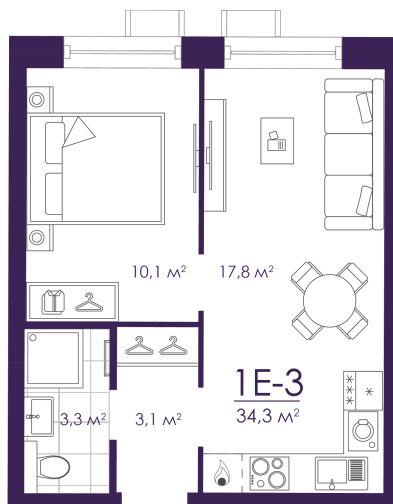

Номер: 388

Отсканируйте QR-код и
смотрите на сайте
atmosfera30.ru

1 КОМНАТНАЯ 34.32 м²

Цена по запросу

Корпус	Дом 4	Этаж	2
Секция	3	Сдача	3 кв. 2027

03.04.2025 22:01 (Мск)

Не является публичной офертой, цена может быть скорректирована. Информация взята с сайта «atmosfera30.ru»

На этаже 2

1 комнатная 34.32 м²

03.04.2025 22:01 (Мск)

Не является публичной офертой, цена может быть скорректирована. Информация взята с сайта «atmosfera30.ru»

На генплане Дом 4

1 комнатная 34.32 м²

03.04.2025 22:01 (Мск)