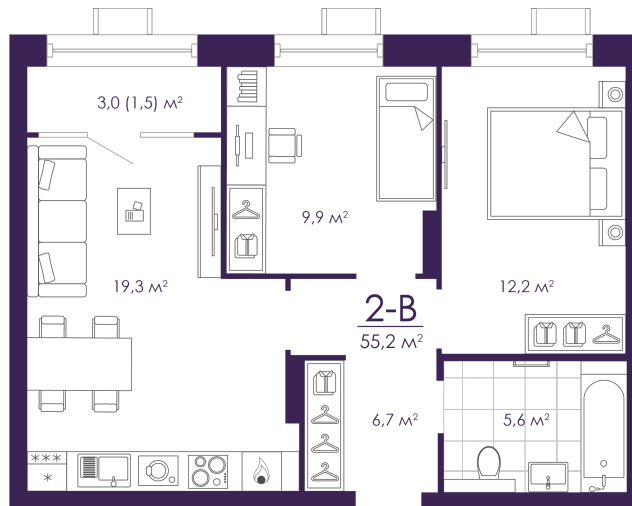

Номер: 104

2 КОМНАТНАЯ 55.12 м²

Отсканируйте QR-код и
смотрите на сайте
atmosfera30.ru

Цена по запросу

Предчистовая отделка

На Волгу

Корпус	Дом 4	Этаж	13
Секция	1	Сдача	3 кв. 2027

26.05.2026 05:46 (Мск)

Не является публичной офертой, цена может быть скорректирована.
Информация взята с сайта «atmosfera30.ru».

На этаже 13

2 КОМНАТНАЯ 55.12 м²

26.05.2026 05:46 (Мск)

Не является публичной офертой, цена может быть скорректирована.
Информация взята с сайта «atmosfera30.ru».

На генплане Дом 4

2 комнатная 55.12 м²

26.05.2026 05:46 (Мск)

Не является публичной офертой, цена может быть скорректирована.
Информация взята с сайта «atmosfera30.ru».