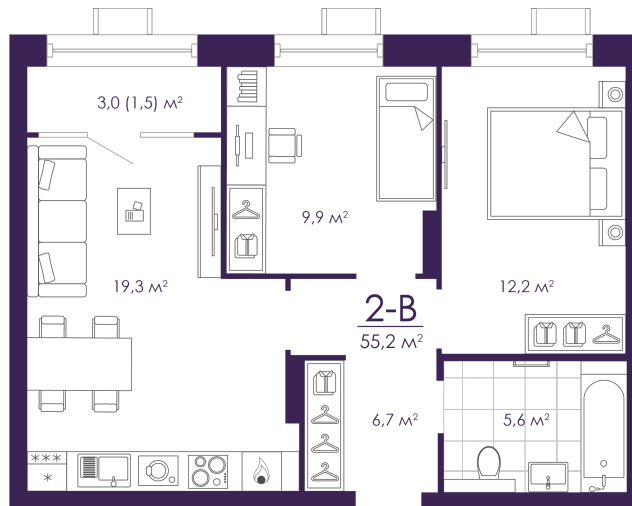

Номер: 104

Отсканируйте QR-код и
смотрите на сайте
atmosfera30.ru

2 КОМНАТНАЯ 55.15 м²

Цена по запросу

Предчистовая отделка

На Волгу

Корпус	Дом 4	Этаж	13
Секция	1	Сдача	3 кв. 2027

16.04.2026 01:59 (Мск)

Не является публичной офертой, цена может быть скорректирована. Информация взята с сайта «atmosfera30.ru»

На этаже 13

2 КОМНАТНАЯ 55.15 м²

16.04.2026 01:59 (Мск)

Не является публичной офертой, цена может быть скорректирована. Информация взята с сайта «atmosfera30.ru»

На генплане Дом 4

2 комнатная 55.15 м²

16.04.2026 01:59 (Мск)

Не является публичной офертой, цена может быть скорректирована. Информация взята с сайта «atmosfera30.ru»