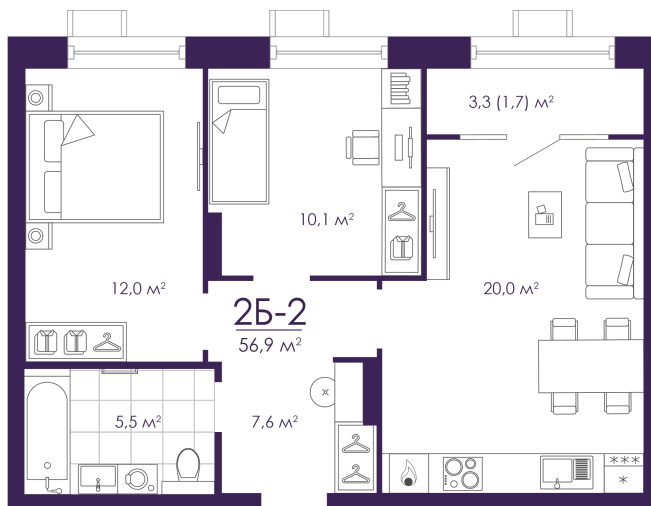

Номер: 235

Отсканируйте QR-код и
смотрите на сайте
atmosfera30.ru

2 КОМНАТНАЯ 56.85 м²

Цена по запросу

Предчистовая отделка

На Волгу

Корпус	Дом 4	Этаж	6
Секция	2	Сдача	3 кв. 2027

09.07.2026 03:04 (Мск)

Не является публичной офертой, цена может быть скорректирована.
Информация взята с сайта «atmosfera30.ru».

На этаже 6

2 КОМНАТНАЯ 56.85 м²

09.07.2026 03:04 (Мск)

Не является публичной офертой, цена может быть скорректирована.
Информация взята с сайта «atmosfera30.ru».

+7 (8512) 43-54-35

dom@atmosfera30.ru

atmosfera30.ru

На генплане Дом 4

2 комнатная 56.85 м²

09.07.2026 03:04 (Мск)

Не является публичной офертой, цена может быть скорректирована.
Информация взята с сайта «atmosfera30.ru».