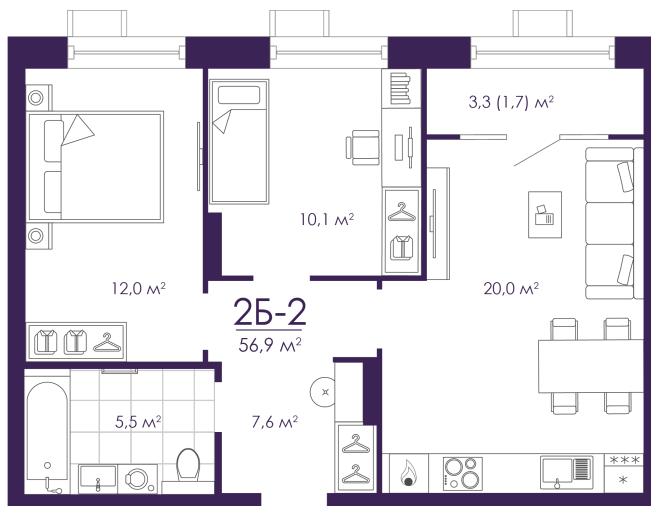

Номер: 235

Отсканируйте QR-код и
смотрите на сайте
atmosfera30.ru

2 КОМНАТНАЯ 56.85 м²

Цена по запросу

Предчистовая отделка

На Волгу

Корпус	Дом 4	Этаж	6
Секция	2	Сдача	3 кв. 2027

29.05.2026 19:16 (Мск)

Не является публичной офертой, цена может быть скорректирована.
Информация взята с сайта «atmosfera30.ru».

На этаже 6

2 КОМНАТНАЯ 56.85 м²

29.05.2026 19:16 (Мск)

Не является публичной офертой, цена может быть скорректирована.
Информация взята с сайта «atmosfera30.ru».

На генплане Дом 4

2 комнатная 56.85 м²

29.05.2026 19:16 (Мск)

Не является публичной офертой, цена может быть скорректирована.
Информация взята с сайта «atmosfera30.ru».