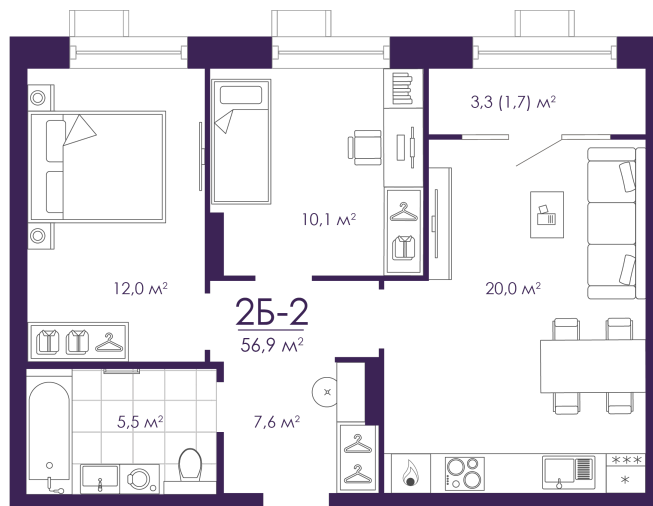

Номер: 235

2 КОМНАТНАЯ 56.88 м²

Отсканируйте QR-код и
смотрите на сайте
atmosfera30.ru

Цена по запросу

Корпус	Дом 4	Этаж	6
Секция	2	Сдача	3 кв. 2027

04.04.2025 14:58 (Мск)

Не является публичной офертой, цена может быть скорректирована. Информация взята с сайта «atmosfera30.ru»

На этаже 6

2 КОМНАТНАЯ 56.88 м²

04.04.2025 14:58 (Мск)

Не является публичной офертой, цена может быть скорректирована. Информация взята с сайта «atmosfera30.ru»

На генплане Дом 4

2 комнатная 56.88 м²

04.04.2025 14:58 (Мск)