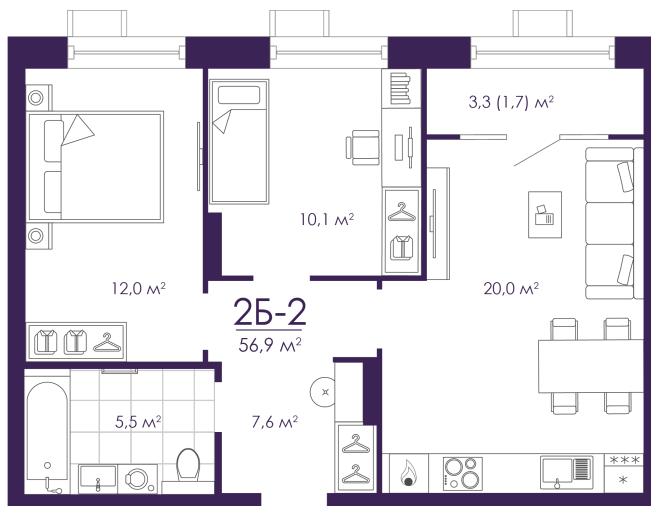

# 2 КОМНАТНАЯ 56.88 м<sup>2</sup>

## Цена по запросу

Предчистовая отделка

На Волгу

Корпус	Дом 4	Этаж	6
Секция	2	Сдача	3 кв. 2027

15.04.2026 19:40 (Мск)

Не является публичной офертой, цена может быть скорректирована. Информация взята с сайта «atmosfera30.ru»

# На генплане Дом 4

2 комнатная 56.88 м<sup>2</sup>

15.04.2026 19:40 (Мск)

Не является публичной офертой, цена может быть скорректирована. Информация взята с сайта «atmosfera30.ru»