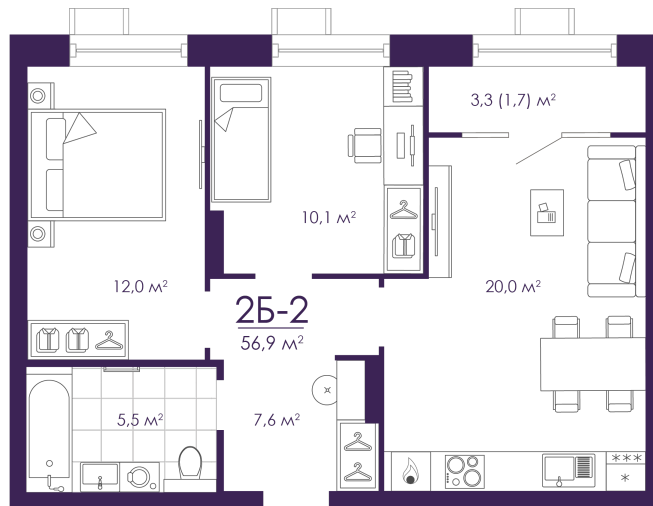

Номер: 235

Отсканируйте QR-код и
смотрите на сайте
atmosfera30.ru

2 КОМНАТНАЯ 56.85 м²

Цена по запросу

Предчистовая отделка

На Волгу

Корпус	Дом 4	Этаж	6
Секция	2	Сдача	3 кв. 2027

18.06.2026 23:14 (Мск)

Не является публичной офертой, цена может быть скорректирована.
Информация взята с сайта «atmosfera30.ru».

На этаже 6

2 КОМНАТНАЯ 56.85 м²

18.06.2026 23:14 (Мск)

Не является публичной офертой, цена может быть скорректирована.
Информация взята с сайта «atmosfera30.ru».

На генплане Дом 4

2 комнатная 56.85 м²

18.06.2026 23:14 (Мск)

Не является публичной офертой, цена может быть скорректирована.
Информация взята с сайта «atmosfera30.ru».