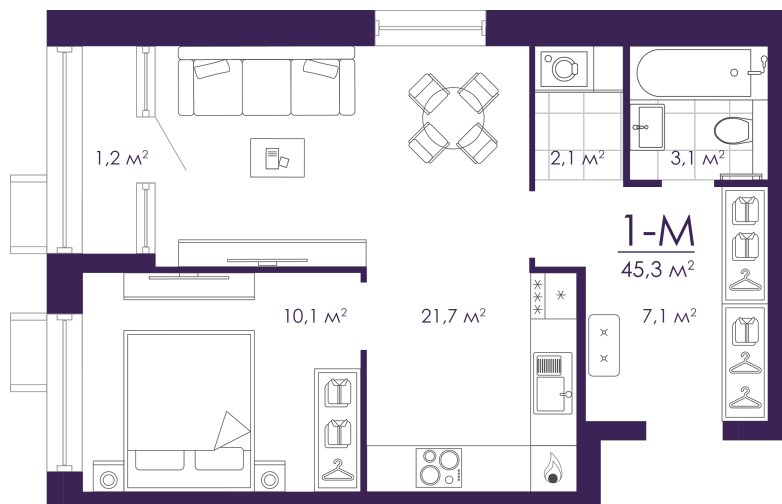

Номер: 464

Отсканируйте QR-код и
смотрите на сайте
atmosfera30.ru

1 КОМНАТНАЯ 45.3 м²

Цена по запросу

Корпус	Дом 2	Этаж	20
Секция	3	Сдача	3 кв. 2022

24.02.2025 02:28 (Мск)

Не является публичной офертой, цена может быть скорректирована. Информация взята с сайта «atmosfera30.ru»

На этаже 20

1 комнатная 45.3 м²

24.02.2025 02:28 (Мск)

Не является публичной офертой, цена может быть скорректирована. Информация взята с сайта «atmosfera30.ru»

На генплане Дом 2

1 комнатная 45.3 м²

24.02.2025 02:28 (Мск)