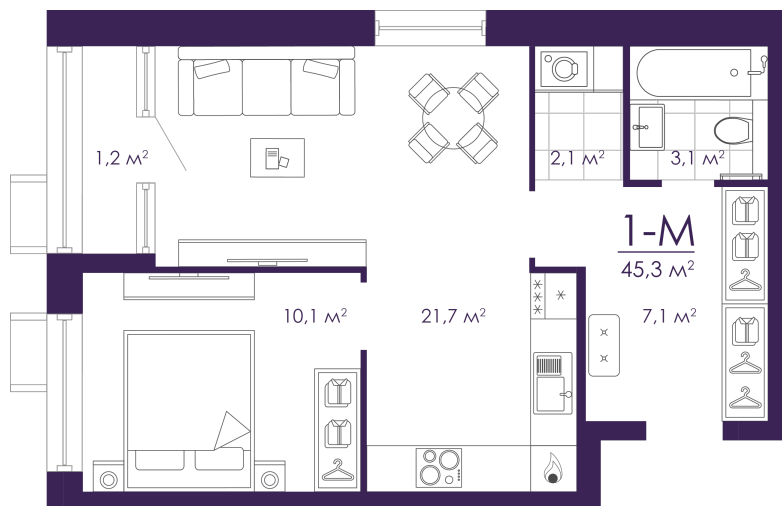

Номер: 464

Отсканируйте QR-код и
смотрите на сайте
atmosfera30.ru

1 комнатная 45.3 м²

Цена по запросу

Корпус	Дом 2	Этаж	20
Секция	3	Сдача	3 кв. 2022

05.04.2025 00:10 (Мск)

Не является публичной офертой, цена может быть скорректирована. Информация взята с сайта «atmosfera30.ru»

На этаже 20

1 комнатная 45.3 м²

05.04.2025 00:10 (Мск)

Не является публичной офертой, цена может быть скорректирована. Информация взята с сайта «atmosfera30.ru»

На генплане Дом 2

1 комнатная 45.3 м²

05.04.2025 00:10 (Мск)