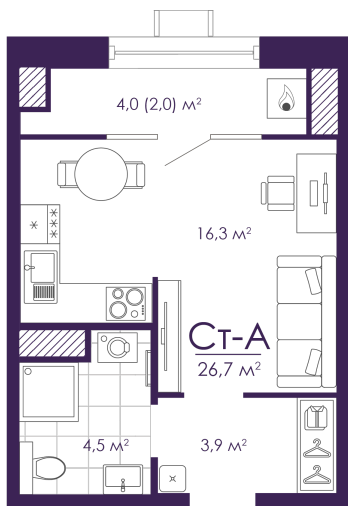

Номер: 64

Студия 26.68 м²

Отсканируйте QR-код и
смотрите на сайте
atmosfera30.ru

Цена по запросу

Предчистовая отделка

На придомовую территорию

Корпус	Дом 4	Этаж	9
Секция	1	Сдача	3 кв. 2027

21.05.2026 00:03 (Мск)

Не является публичной офертой, цена может быть скорректирована.
Информация взята с сайта «atmosfera30.ru».

На этаже 9

Студия 26.68 м²

21.05.2026 00:03 (Мск)

Не является публичной офертой, цена может быть скорректирована.
Информация взята с сайта «atmosfera30.ru».

На генплане Дом 4

Студия 26.68 м²

21.05.2026 00:03 (Мск)

Не является публичной офертой, цена может быть скорректирована.
Информация взята с сайта «atmosfera30.ru».