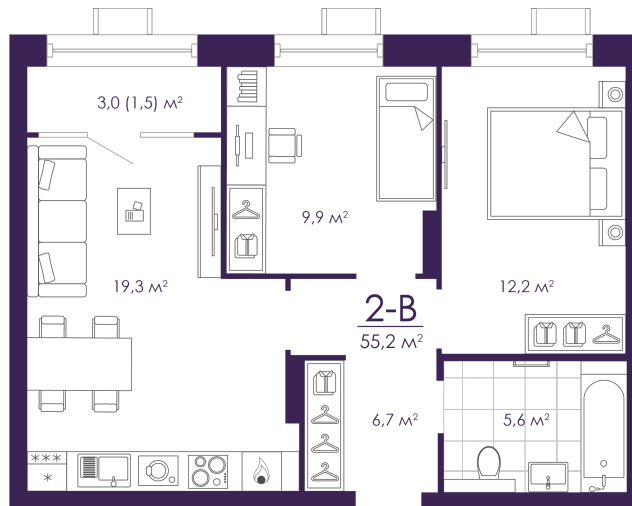

Номер: 68

Отсканируйте QR-код и
смотрите на сайте
atmosfera30.ru

2 КОМНАТНАЯ 55.15 м²

Цена по запросу

Предчистовая отделка

На Волгу

Корпус	Дом 4	Этаж	9
Секция	1	Сдача	3 кв. 2027

09.05.2026 07:51 (Мск)

Не является публичной офертой, цена может быть скорректирована. Информация взята с сайта «atmosfera30.ru»

На этаже 9

2 КОМНАТНАЯ 55.15 м²

09.05.2026 07:51 (Мск)

Не является публичной офертой, цена может быть скорректирована. Информация взята с сайта «atmosfera30.ru»

На генплане Дом 4

2 комнатная 55.15 м²

09.05.2026 07:51 (Мск)

Не является публичной офертой, цена может быть скорректирована. Информация взята с сайта «atmosfera30.ru»