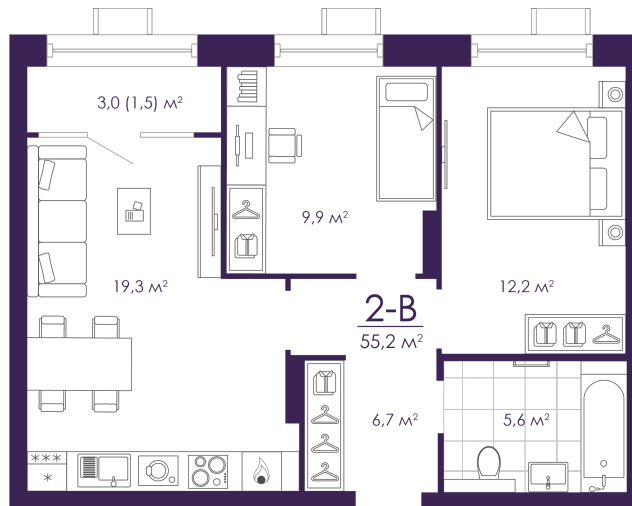

Номер: 68

2 КОМНАТНАЯ 55.15 м²

Отсканируйте QR-код и
смотрите на сайте
atmosfera30.ru

Цена по запросу

Предчистовая отделка

На Волгу

Корпус	Дом 4	Этаж	9
Секция	1	Сдача	3 кв. 2027

18.04.2026 14:47 (Мск)

Не является публичной офертой, цена может быть скорректирована. Информация взята с сайта «atmosfera30.ru»

На этаже 9

2 КОМНАТНАЯ 55.15 м²

18.04.2026 14:47 (МСК)

Не является публичной офертой, цена может быть скорректирована. Информация взята с сайта «atmosfera30.ru»

На генплане Дом 4

2 комнатная 55.15 м²

18.04.2026 14:47 (Мск)

Не является публичной офертой, цена может быть скорректирована. Информация взята с сайта «atmosfera30.ru»