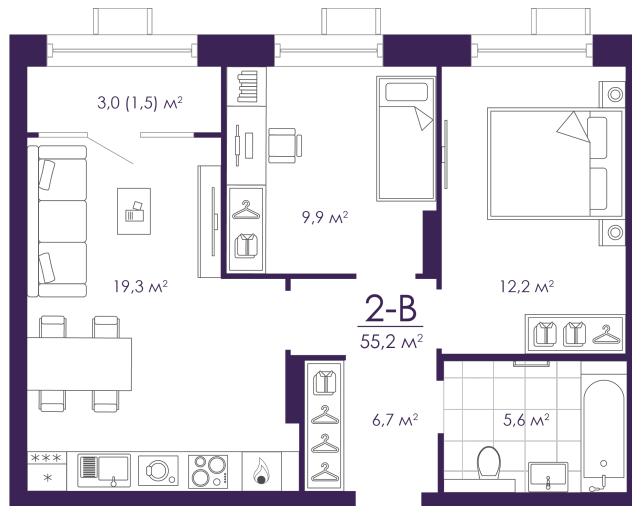

Номер: 68

2 КОМНАТНАЯ 55.12 м²

Отсканируйте QR-код и
смотрите на сайте
atmosfera30.ru

Цена по запросу

Предчистовая отделка

На Волгу

Корпус	Дом 4	Этаж	9
Секция	1	Сдача	3 кв. 2027

09.07.2026 03:03 (Мск)

Не является публичной офертой, цена может быть скорректирована.
Информация взята с сайта «atmosfera30.ru».

На этаже 9

2 КОМНАТНАЯ 55.12 м²

09.07.2026 03:03 (Мск)

Не является публичной офертой, цена может быть скорректирована.
Информация взята с сайта «atmosfera30.ru».

+7 (8512) 43-54-35

dom@atmosfera30.ru

atmosfera30.ru

На генплане Дом 4

2 комнатная 55.12 м²

09.07.2026 03:03 (Мск)

Не является публичной офертой, цена может быть скорректирована.
Информация взята с сайта «atmosfera30.ru».