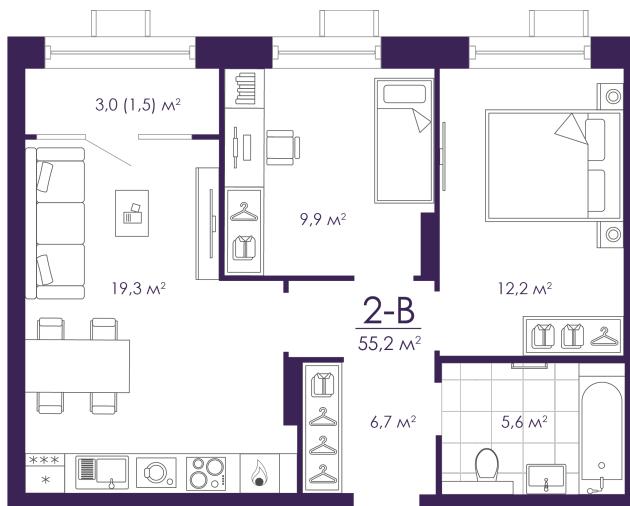

Номер: 68

2 КОМНАТНАЯ 55.12 м²

Отсканируйте QR-код и
смотрите на сайте
atmosfera30.ru

Цена по запросу

Предчистовая отделка

На Волгу

Корпус	Дом 4	Этаж	9
Секция	1	Сдача	3 кв. 2027

29.05.2026 19:17 (Мск)

Не является публичной офертой, цена может быть скорректирована.
Информация взята с сайта «atmosfera30.ru».

На этаже 9

2 КОМНАТНАЯ 55.12 м²

29.05.2026 19:17 (Мск)

Не является публичной офертой, цена может быть скорректирована.
Информация взята с сайта «atmosfera30.ru».

На генплане Дом 4

2 комнатная 55.12 м²

29.05.2026 19:17 (Мск)

Не является публичной офертой, цена может быть скорректирована.
Информация взята с сайта «atmosfera30.ru».