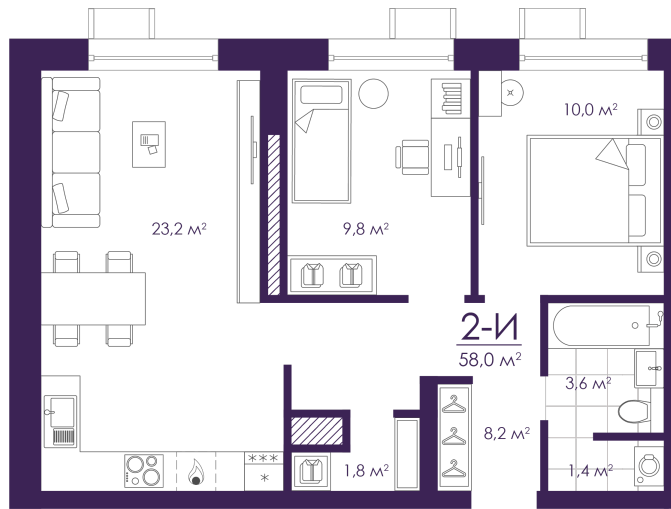

Номер: 8

2 КОМНАТНАЯ 58 м²

Отсканируйте QR-код и
смотрите на сайте
atmosfera30.ru

Цена по запросу

Предчистовая отделка

На придомовую территорию

Корпус	Дом 3	Этаж	1
Секция	3	Сдача	Сдан

11.06.2026 06:47 (Мск)

Не является публичной офертой, цена может быть скорректирована.
Информация взята с сайта «atmosfera30.ru».

На этаже 1

2 комнатная 58 м²

11.06.2026 06:47 (Мск)

Не является публичной офертой, цена может быть скорректирована.
Информация взята с сайта «atmosfera30.ru».

На генплане Дом 3

2 комнатная 58 м²

11.06.2026 06:47 (Мск)

Не является публичной офертой, цена может быть скорректирована.
Информация взята с сайта «atmosfera30.ru».