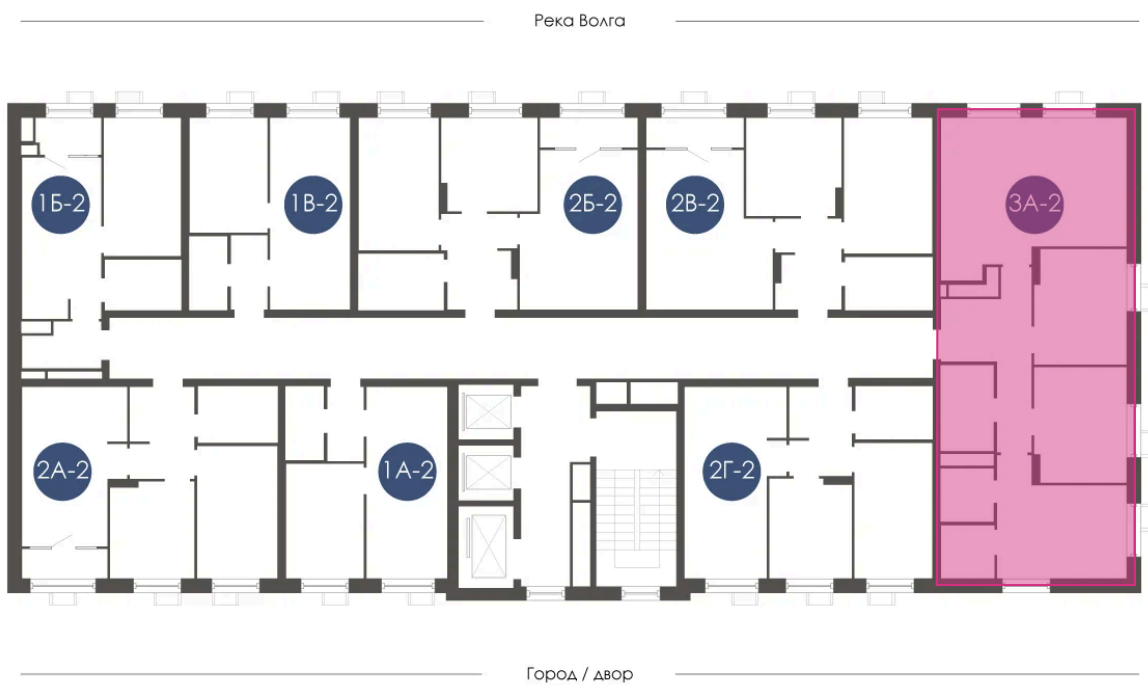

Номер: 333

3 КОМНАТНАЯ 91.41 м²

Отсканируйте QR-код и
смотрите на сайте
atmosfera30.ru

Цена по запросу

Предчистовая отделка

На Волгу/На придомовую территорию

Корпус	Дом 4	Этаж	18
Секция	2	Сдача	3 кв. 2027

02.04.2026 09:35 (Мск)

Не является публичной офертой, цена может быть скорректирована. Информация взята с сайта «atmosfera30.ru»

На этаже 18

3 КОМНАТНАЯ 91.41 м²

02.04.2026 09:35 (Мск)

Не является публичной офертой, цена может быть скорректирована. Информация взята с сайта «atmosfera30.ru»

На генплане Дом 4

3 комнатная 91.41 м²

02.04.2026 09:35 (Мск)

Не является публичной офертой, цена может быть скорректирована. Информация взята с сайта «atmosfera30.ru»