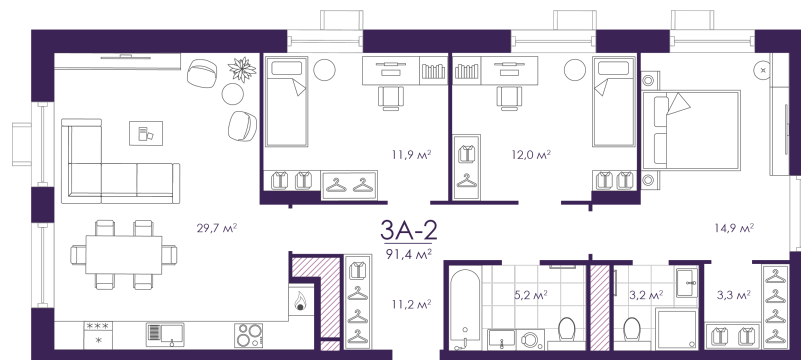

Номер: 349

3 КОМНАТНАЯ 91.41 м²

Отсканируйте QR-код и
смотрите на сайте
atmosfera30.ru

Цена по запросу

Предчистовая отделка

На Волгу/На придомовую территорию

Гардеробная

Корпус	Дом 4	Этаж	20
Секция	2	Сдача	3 кв. 2027

30.06.2026 06:20 (Мск)

Не является публичной офертой, цена может быть скорректирована.
Информация взята с сайта «atmosfera30.ru».

На этаже 20

3 КОМНАТНАЯ 91.41 м²

30.06.2026 06:20 (Мск)

Не является публичной офертой, цена может быть скорректирована.
Информация взята с сайта «atmosfera30.ru».

На генплане Дом 4

3 комнатная 91.41 м²

30.06.2026 06:20 (Мск)

Не является публичной офертой, цена может быть скорректирована.
Информация взята с сайта «atmosfera30.ru».