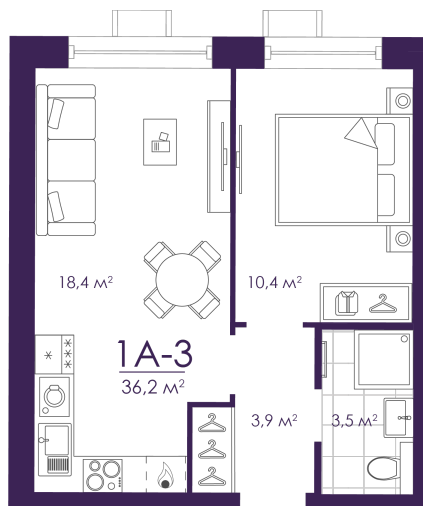

Номер: 452

Отсканируйте QR-код и
смотрите на сайте
atmosfera30.ru

1 КОМНАТНАЯ 36.17 м²

Цена по запросу

Предчистовая отделка

На придомовую территорию

Корпус	Дом 4	Этаж	10
Секция	3	Сдача	3 кв. 2027

10.06.2026 00:15 (Мск)

Не является публичной офертой, цена может быть скорректирована.
Информация взята с сайта «atmosfera30.ru».

На этаже 10

1 КОМНАТНАЯ 36.17 м²

10.06.2026 00:15 (Мск)

Не является публичной офертой, цена может быть скорректирована.
Информация взята с сайта «atmosfera30.ru».

На генплане Дом 4

1 КОМНАТНАЯ 36.17 м²

10.06.2026 00:15 (Мск)

Не является публичной офертой, цена может быть скорректирована.
Информация взята с сайта «atmosfera30.ru».