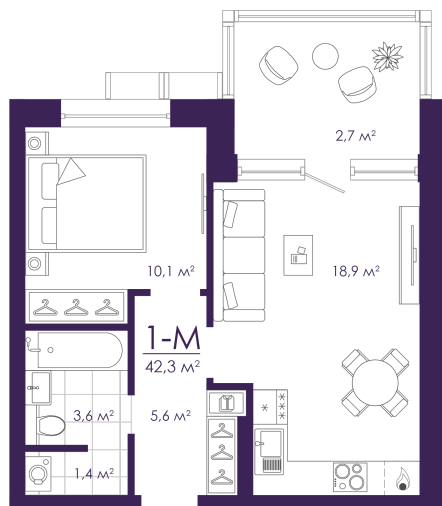

Номер: 12

1 КОМНАТНАЯ 42.3 м²

Отсканируйте QR-код и
смотрите на сайте
atmosfera30.ru

Цена по запросу

Предчистовая отделка

На придомовую территорию

Терраса

Панорамные окна

Корпус	Дом 3	Этаж	1
Секция	3	Сдача	Сдан

26.06.2026 05:00 (Мск)

Не является публичной офертой, цена может быть скорректирована.
Информация взята с сайта «atmosfera30.ru».

На этаже 1

1 комнатная 42.3 м²

26.06.2026 05:00 (Мск)