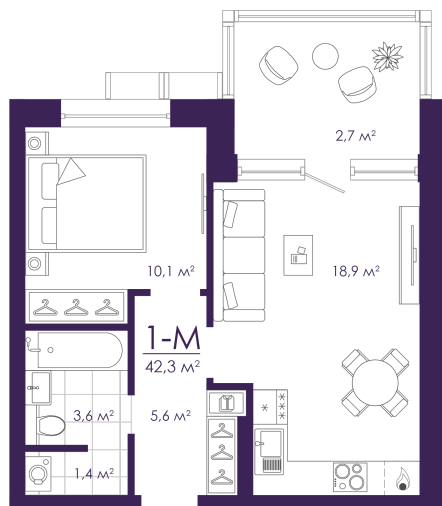

Номер: 12

Отсканируйте QR-код и
смотрите на сайте
atmosfera30.ru

1 КОМНАТНАЯ 42.3 м²

Цена по запросу

Предчистовая отделка

На придомовую территорию

Терраса

Корпус	Дом 3	Этаж	1
Секция	3	Сдача	Сдан

06.06.2026 00:40 (Мск)

Не является публичной офертой, цена может быть скорректирована.
Информация взята с сайта «atmosfera30.ru».

На этаже 1

1 комнатная 42.3 м²

06.06.2026 00:40 (Мск)

Не является публичной офертой, цена может быть скорректирована.
Информация взята с сайта «atmosfera30.ru».

На генплане Дом 3

1 комнатная 42.3 м²

06.06.2026 00:40 (Мск)

Не является публичной офертой, цена может быть скорректирована.
Информация взята с сайта «atmosfera30.ru».