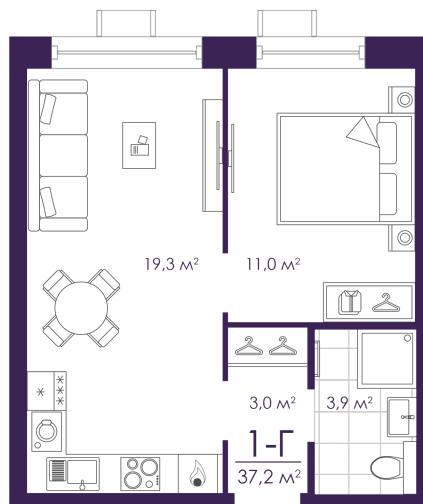

Номер: 189

Отсканируйте QR-код и
смотрите на сайте
atmosfera30.ru

1 КОМНАТНАЯ 37.21 м²

Цена по запросу

Корпус	Дом 4	Этаж	22
Секция	1	Сдача	3 кв. 2027

03.04.2025 22:24 (Мск)

Не является публичной офертой, цена может быть скорректирована. Информация взята с сайта «atmosfera30.ru»

На этаже 22

1 комнатная 37.21 м²

03.04.2025 22:24 (Мск)

Не является публичной офертой, цена может быть скорректирована. Информация взята с сайта «atmosfera30.ru»

На генплане Дом 4

1 комнатная 37.21 м²

03.04.2025 22:24 (Мск)