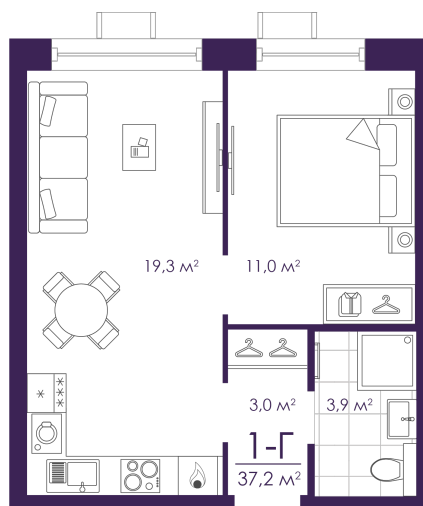

Номер: 189

Отсканируйте QR-код и
смотрите на сайте
atmosfera30.ru

1 КОМНАТНАЯ 37.21 м²

Цена по запросу

Предчистовая отделка

На придомовую территорию

Корпус	Дом 4	Этаж	22
Секция	1	Сдача	3 кв. 2027

05.04.2026 11:33 (Мск)

Не является публичной офертой, цена может быть скорректирована. Информация взята с сайта «atmosfera30.ru»

На этаже 22

1 комнатная 37.21 м²

05.04.2026 11:33 (Мск)

Не является публичной офертой, цена может быть скорректирована. Информация взята с сайта «atmosfera30.ru»

На генплане Дом 4

1 комнатная 37.21 м²

05.04.2026 11:33 (Мск)

Не является публичной офертой, цена может быть скорректирована. Информация взята с сайта «atmosfera30.ru»