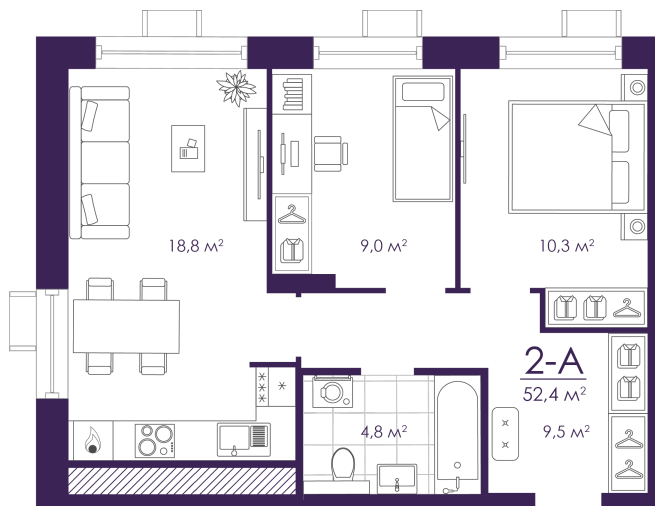

Номер: 93

2 КОМНАТНАЯ 52.43 м²

Отсканируйте QR-код и
смотрите на сайте
atmosfera30.ru

Цена по запросу

Предчистовая отделка

На Волгу/старый мост/придомовую территорию

Корпус	Дом 4	Этаж	12
Секция	1	Сдача	3 кв. 2027

04.06.2026 17:26 (Мск)

Не является публичной офертой, цена может быть скорректирована.
Информация взята с сайта «atmosfera30.ru».

На этаже 12

2 КОМНАТНАЯ 52.43 м²

04.06.2026 17:26 (Мск)

Не является публичной офертой, цена может быть скорректирована.
Информация взята с сайта «atmosfera30.ru».

На генплане Дом 4

2 комнатная 52.43 м²

04.06.2026 17:26 (Мск)

Не является публичной офертой, цена может быть скорректирована.
Информация взята с сайта «atmosfera30.ru».