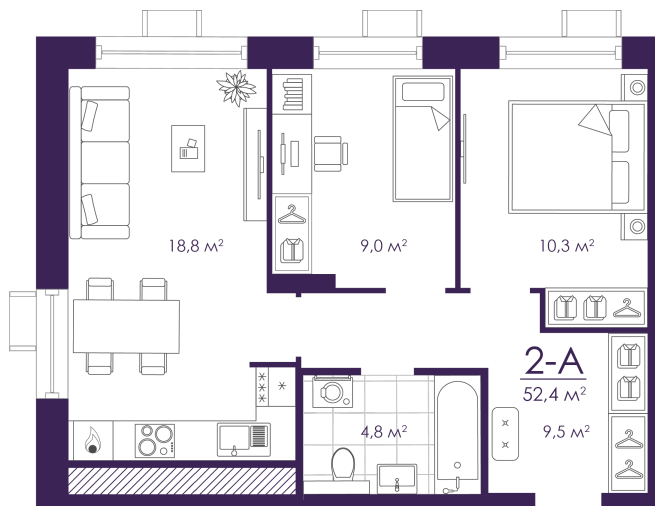

Номер: 93

2 КОМНАТНАЯ 52.45 м²

Отсканируйте QR-код и
смотрите на сайте
atmosfera30.ru

Цена по запросу

Предчистовая отделка

На Волгу/старый мост/придомовую территорию

Корпус	Дом 4	Этаж	12
Секция	1	Сдача	3 кв. 2027

05.04.2026 11:25 (Мск)

Не является публичной офертой, цена может быть скорректирована. Информация взята с сайта «atmosfera30.ru»

На этаже 12

2 КОМНАТНАЯ 52.45 м²

05.04.2026 11:25 (Мск)

Не является публичной офертой, цена может быть скорректирована. Информация взята с сайта «atmosfera30.ru»

На генплане Дом 4

2 комнатная 52.45 м²

05.04.2026 11:25 (Мск)

Не является публичной офертой, цена может быть скорректирована. Информация взята с сайта «atmosfera30.ru»