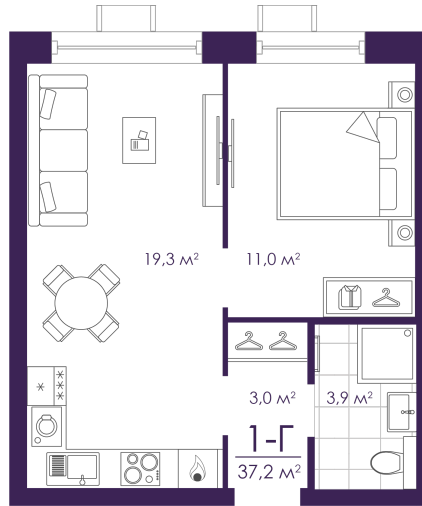

Номер: 135

Отсканируйте QR-код и
смотрите на сайте
atmosfera30.ru

1 КОМНАТНАЯ 37.19 м²

Цена по запросу

Предчистовая отделка

На придомовую территорию

Корпус	Дом 4	Этаж	16
Секция	1	Сдача	3 кв. 2027

24.06.2026 07:17 (Мск)

Не является публичной офертой, цена может быть скорректирована.
Информация взята с сайта «atmosfera30.ru».

На этаже 16

1 КОМНАТНАЯ 37.19 м²

24.06.2026 07:17 (Мск)

Не является публичной офертой, цена может быть скорректирована.
Информация взята с сайта «atmosfera30.ru».

На генплане Дом 4

1 комнатная 37.19 м²

24.06.2026 07:17 (Мск)

Не является публичной офертой, цена может быть скорректирована.
Информация взята с сайта «atmosfera30.ru».