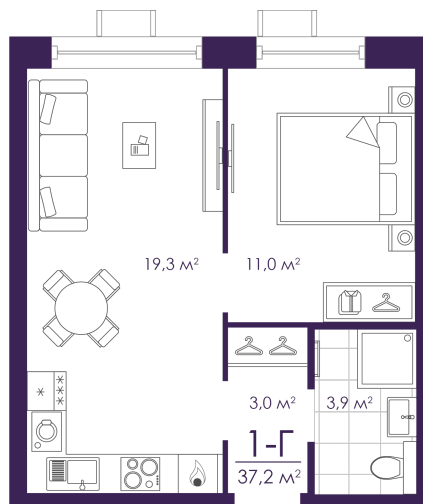

Номер: 135

Отсканируйте QR-код и
смотрите на сайте
atmosfera30.ru

1 КОМНАТНАЯ 37.21 м²

Цена по запросу

Корпус	Дом 4	Этаж	16
Секция	1	Сдача	3 кв. 2027

03.04.2025 21:53 (Мск)

Не является публичной офертой, цена может быть скорректирована. Информация взята с сайта «atmosfera30.ru»

На этаже 16

1 комнатная 37.21 м²

03.04.2025 21:53 (Мск)

Не является публичной офертой, цена может быть скорректирована. Информация взята с сайта «atmosfera30.ru»

На генплане Дом 4

1 комнатная 37.21 м²

03.04.2025 21:53 (Мск)