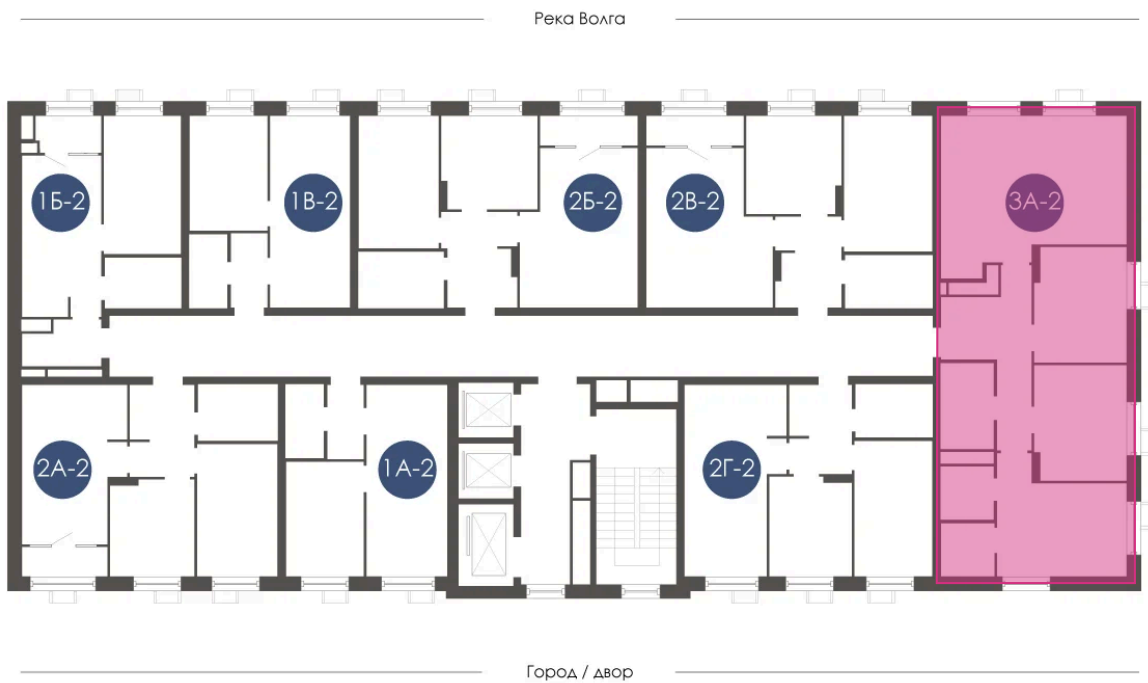

Номер: 365

Отсканируйте QR-код и
смотрите на сайте
atmosfera30.ru

3 КОМНАТНАЯ 91.41 м²

Цена по запросу

Предчистовая отделка

На Волгу/На придомовую территорию

Корпус	Дом 4	Этаж	22
Секция	2	Сдача	3 кв. 2027

06.06.2026 00:46 (Мск)

Не является публичной офертой, цена может быть скорректирована.
Информация взята с сайта «atmosfera30.ru».

На этаже 22

3 КОМНАТНАЯ 91.41 м²

06.06.2026 00:46 (Мск)

Не является публичной офертой, цена может быть скорректирована.
Информация взята с сайта «atmosfera30.ru».

На генплане Дом 4

3 комнатная 91.41 м²

06.06.2026 00:46 (Мск)

Не является публичной офертой, цена может быть скорректирована.
Информация взята с сайта «atmosfera30.ru».