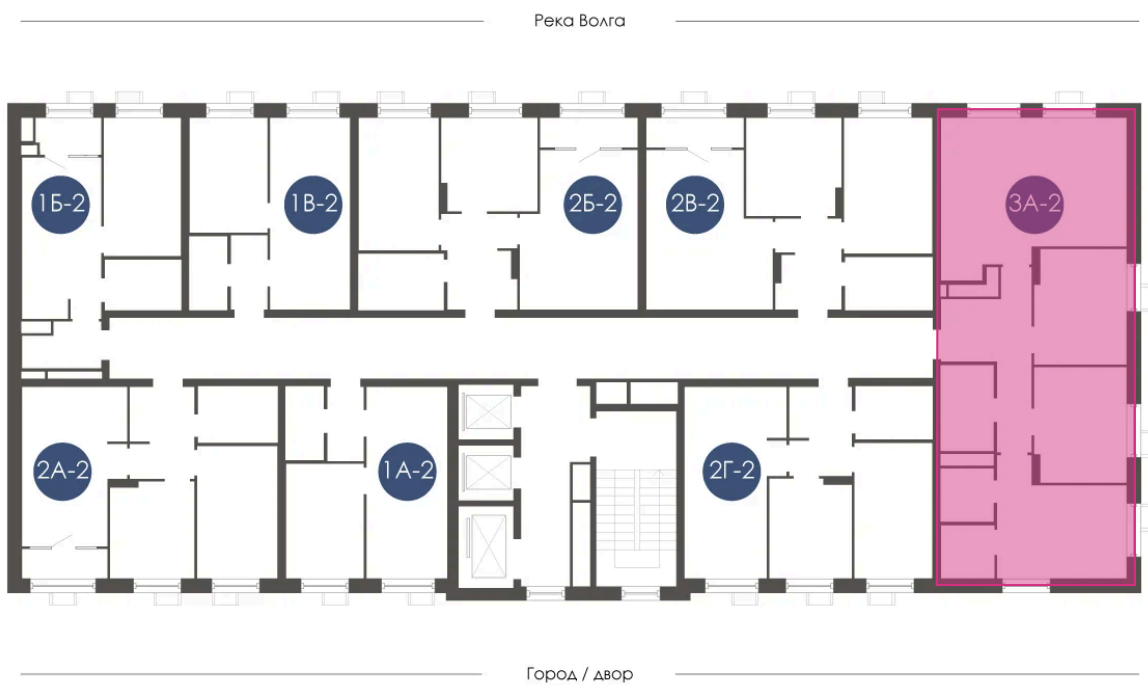

Номер: 365

Отсканируйте QR-код и
смотрите на сайте
atmosfera30.ru

3 КОМНАТНАЯ 91.41 м²

Цена по запросу

Предчистовая отделка

На Волгу/На придомовую территорию

Корпус	Дом 4	Этаж	22
Секция	2	Сдача	3 кв. 2027

26.04.2026 03:45 (Мск)

Не является публичной офертой, цена может быть скорректирована. Информация взята с сайта «atmosfera30.ru»

На этаже 22

3 КОМНАТНАЯ 91.41 м²

26.04.2026 03:45 (Мск)

Не является публичной офертой, цена может быть скорректирована. Информация взята с сайта «atmosfera30.ru»

На генплане Дом 4

3 комнатная 91.41 м²

26.04.2026 03:45 (Мск)

Не является публичной офертой, цена может быть скорректирована. Информация взята с сайта «atmosfera30.ru»