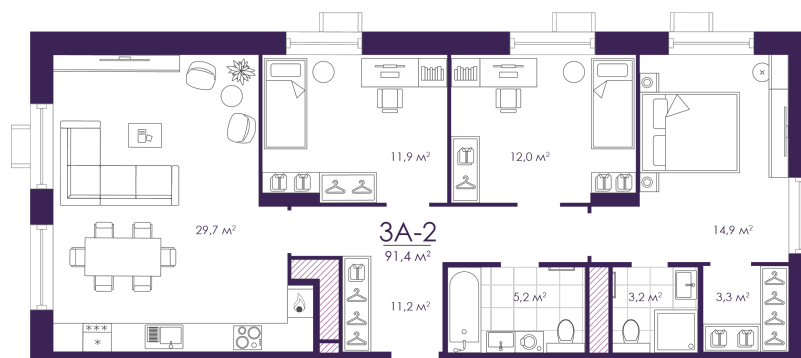

Номер: 365

Отсканируйте QR-код и
смотрите на сайте
atmosfera30.ru

3 КОМНАТНАЯ 91.41 м²

Цена по запросу

Предчистовая отделка

На Волгу/На придомовую территорию

Корпус	Дом 4	Этаж	22
Секция	2	Сдача	3 кв. 2027

26.04.2026 03:45 (Мск)

Не является публичной офертой, цена может быть скорректирована. Информация взята с сайта «atmosfera30.ru»

На этаже 22

3 КОМНАТНАЯ 91.41 м²

26.04.2026 03:45 (Мск)

Не является публичной офертой, цена может быть скорректирована. Информация взята с сайта «atmosfera30.ru»

На генплане Дом 4

3 комнатная 91.41 м²

26.04.2026 03:45 (Мск)

Не является публичной офертой, цена может быть скорректирована. Информация взята с сайта «atmosfera30.ru»