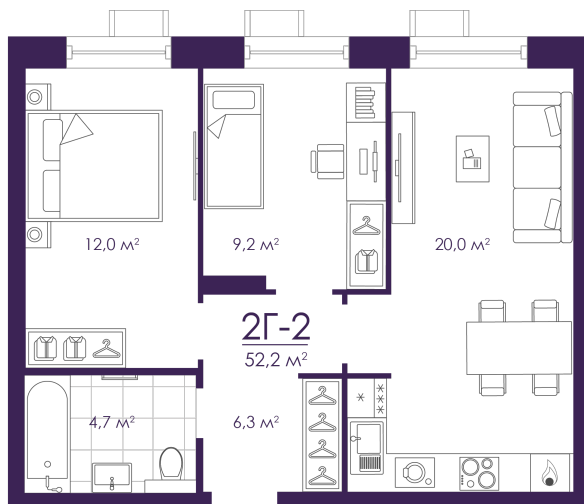

Номер: 278

Отсканируйте QR-код и
смотрите на сайте
atmosfera30.ru

2 КОМНАТНАЯ 52.22 м²

Цена по запросу

Предчистовая отделка

На придомовую территорию

Корпус	Дом 4	Этаж	11
Секция	2	Сдача	3 кв. 2027

03.04.2026 08:33 (Мск)

Не является публичной офертой, цена может быть скорректирована. Информация взята с сайта «atmosfera30.ru»

На этаже 11

2 КОМНАТНАЯ 52.22 м²

03.04.2026 08:33 (Мск)

Не является публичной офертой, цена может быть скорректирована. Информация взята с сайта «atmosfera30.ru»

На генплане Дом 4

2 комнатная 52.22 м²

03.04.2026 08:33 (Мск)

Не является публичной офертой, цена может быть скорректирована. Информация взята с сайта «atmosfera30.ru»