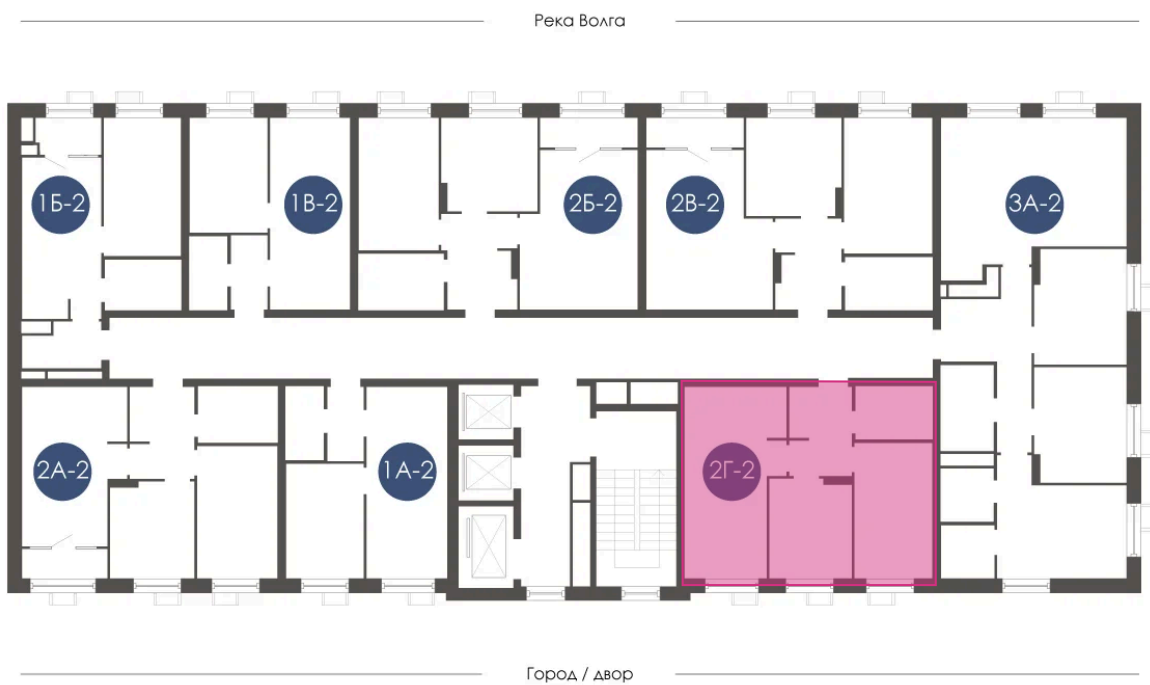

Номер: 278

Отсканируйте QR-код и
смотрите на сайте
atmosfera30.ru

2 КОМНАТНАЯ 52.22 м²

Цена по запросу

Предчистовая отделка

На придомовую территорию

Корпус	Дом 4	Этаж	11
Секция	2	Сдача	3 кв. 2027

03.04.2026 08:33 (Мск)

Не является публичной офертой, цена может быть скорректирована. Информация взята с сайта «atmosfera30.ru»

На этаже 11

2 КОМНАТНАЯ 52.22 м²

03.04.2026 08:33 (Мск)

Не является публичной офертой, цена может быть скорректирована. Информация взята с сайта «atmosfera30.ru»

На генплане Дом 4

2 комнатная 52.22 м²

03.04.2026 08:33 (Мск)

Не является публичной офертой, цена может быть скорректирована. Информация взята с сайта «atmosfera30.ru»