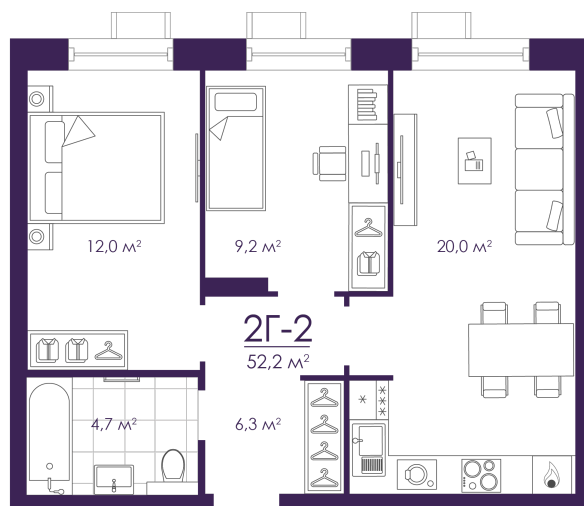

Номер: 278

Отсканируйте QR-код и
смотрите на сайте
atmosfera30.ru

2 КОМНАТНАЯ 52.22 м²

Цена по запросу

Предчистовая отделка

На придомовую территорию

Корпус	Дом 4	Этаж	11
Секция	2	Сдача	3 кв. 2027

29.04.2026 23:10 (Мск)

Не является публичной офертой, цена может быть скорректирована. Информация взята с сайта «atmosfera30.ru»

На этаже 11

2 КОМНАТНАЯ 52.22 м²

29.04.2026 23:10 (Мск)

Не является публичной офертой, цена может быть скорректирована. Информация взята с сайта «atmosfera30.ru»

На генплане Дом 4

2 комнатная 52.22 м²

29.04.2026 23:10 (Мск)

Не является публичной офертой, цена может быть скорректирована. Информация взята с сайта «atmosfera30.ru»