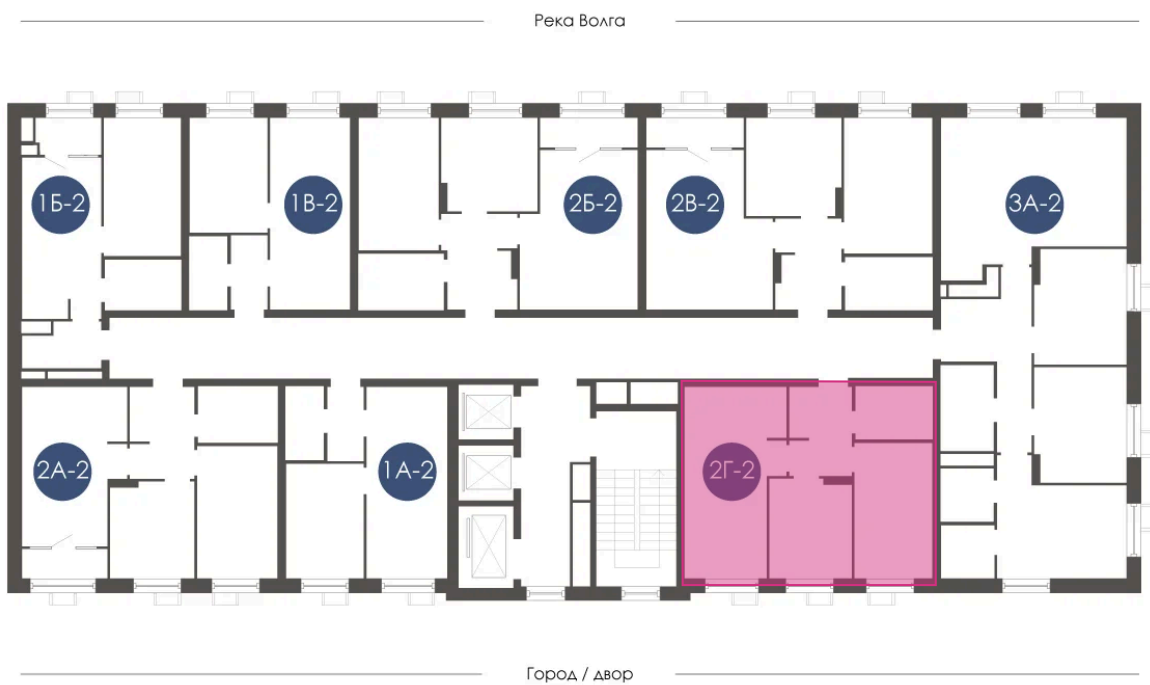

Номер: 278

Отсканируйте QR-код и
смотрите на сайте
atmosfera30.ru

2 КОМНАТНАЯ 52.22 м²

Цена по запросу

Предчистовая отделка

На придомовую территорию

Корпус	Дом 4	Этаж	11
Секция	2	Сдача	3 кв. 2027

29.04.2026 23:10 (Мск)

Не является публичной офертой, цена может быть скорректирована. Информация взята с сайта «atmosfera30.ru»

На этаже 11

2 КОМНАТНАЯ 52.22 м²

29.04.2026 23:10 (Мск)

Не является публичной офертой, цена может быть скорректирована. Информация взята с сайта «atmosfera30.ru»

На генплане Дом 4

2 комнатная 52.22 м²

29.04.2026 23:10 (Мск)

Не является публичной офертой, цена может быть скорректирована. Информация взята с сайта «atmosfera30.ru»