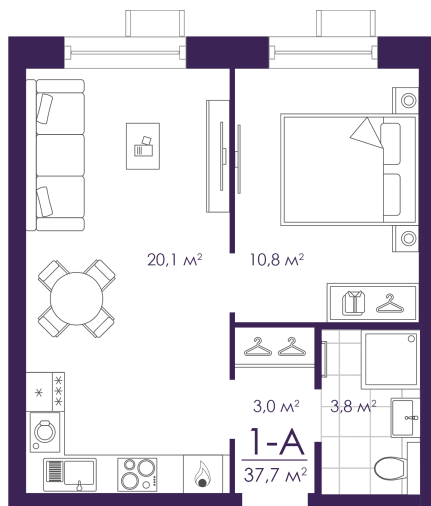

Номер: 164

Отсканируйте QR-код и
смотрите на сайте
atmosfera30.ru

1 КОМНАТНАЯ 37.68 м²

Цена по запросу

Предчистовая отделка

На придомовую территорию

Корпус	Дом 4	Этаж	20
Секция	1	Сдача	3 кв. 2027

10.03.2026 21:24 (Мск)

Не является публичной офертой, цена может быть скорректирована. Информация взята с сайта «atmosfera30.ru»

На этаже 20

1 комнатная 37.68 м²

10.03.2026 21:24 (Мск)

Не является публичной офертой, цена может быть скорректирована. Информация взята с сайта «atmosfera30.ru»

На генплане Дом 4

1 комнатная 37.68 м²

10.03.2026 21:24 (Мск)

Не является публичной офертой, цена может быть скорректирована. Информация взята с сайта «atmosfera30.ru»