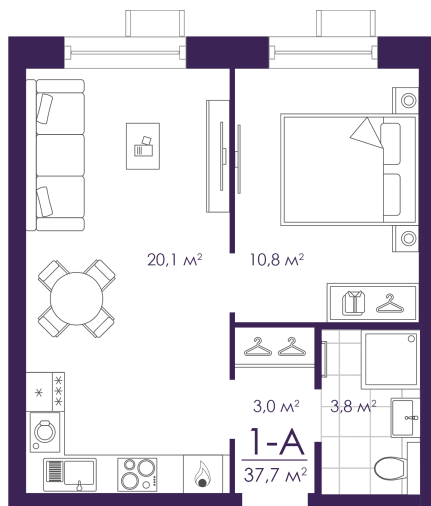

Номер: 164

Отсканируйте QR-код и
смотрите на сайте
atmosfera30.ru

1 КОМНАТНАЯ 37.68 м²

Цена по запросу

Предчистовая отделка

На придомовую территорию

Корпус	Дом 4	Этаж	20
Секция	1	Сдача	3 кв. 2027

11.04.2026 09:12 (Мск)

Не является публичной офертой, цена может быть скорректирована. Информация взята с сайта «atmosfera30.ru»

На этаже 20

1 комнатная 37.68 м²

11.04.2026 09:12 (Мск)

Не является публичной офертой, цена может быть скорректирована. Информация взята с сайта «atmosfera30.ru»

На генплане Дом 4

1 комнатная 37.68 м²

11.04.2026 09:12 (Мск)

Не является публичной офертой, цена может быть скорректирована. Информация взята с сайта «atmosfera30.ru»