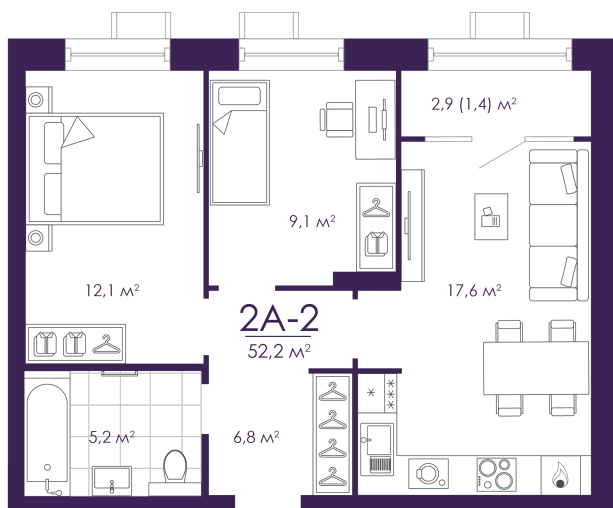

Номер: 264

2 КОМНАТНАЯ 52.13 м²

Отсканируйте QR-код и
смотрите на сайте
atmosfera30.ru

Цена по запросу

Предчистовая отделка

На придомовую территорию

Корпус	Дом 4	Этаж	10
Секция	2	Сдача	3 кв. 2027

23.06.2026 15:09 (Мск)

Не является публичной офертой, цена может быть скорректирована.
Информация взята с сайта «atmosfera30.ru».

На этаже 10

2 КОМНАТНАЯ 52.13 м²

23.06.2026 15:09 (Мск)

Не является публичной офертой, цена может быть скорректирована.
Информация взята с сайта «atmosfera30.ru».

На генплане Дом 4

2 комнатная 52.13 м²

23.06.2026 15:09 (Мск)

Не является публичной офертой, цена может быть скорректирована.
Информация взята с сайта «atmosfera30.ru».