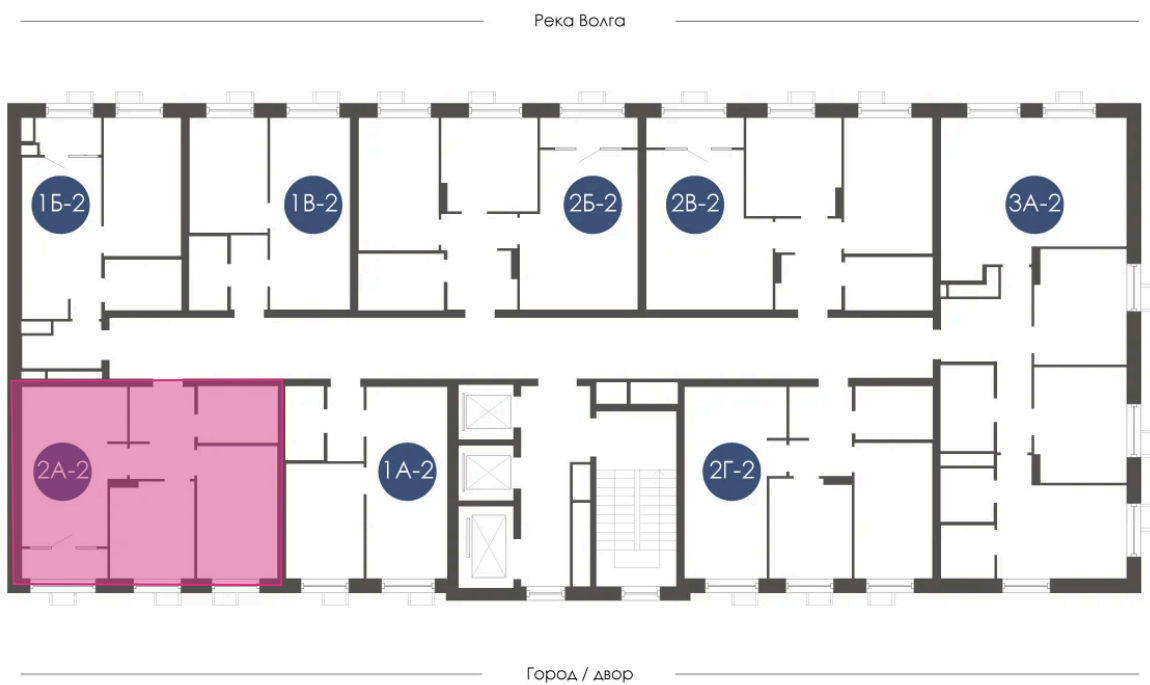

Номер: 264

2 КОМНАТНАЯ 52.13 м²

Отсканируйте QR-код и
смотрите на сайте
atmosfera30.ru

Цена по запросу

Предчистовая отделка

На придомовую территорию

Корпус	Дом 4	Этаж	10
Секция	2	Сдача	3 кв. 2027

23.06.2026 15:09 (Мск)

Не является публичной офертой, цена может быть скорректирована.
Информация взята с сайта «atmosfera30.ru».

На этаже 10

2 КОМНАТНАЯ 52.13 м²

23.06.2026 15:09 (Мск)

Не является публичной офертой, цена может быть скорректирована.
Информация взята с сайта «atmosfera30.ru».

На генплане Дом 4

2 комнатная 52.13 м²

23.06.2026 15:09 (Мск)

Не является публичной офертой, цена может быть скорректирована.
Информация взята с сайта «atmosfera30.ru».