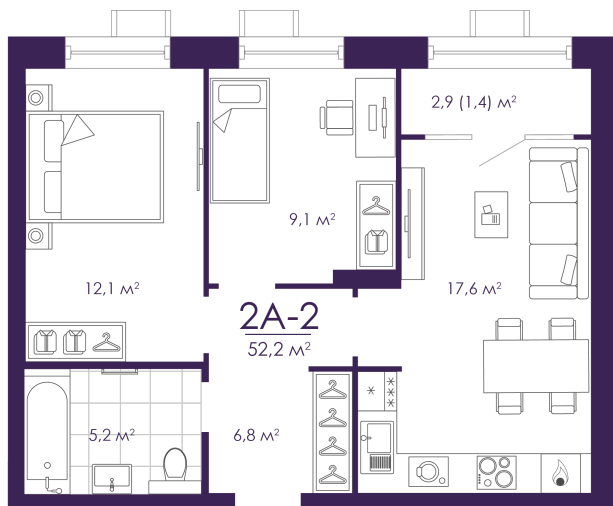

Номер: 264

Отсканируйте QR-код и
смотрите на сайте
atmosfera30.ru

2 КОМНАТНАЯ 52.15 м²

Цена по запросу

Предчистовая отделка

На придомовую территорию

Корпус	Дом 4	Этаж	10
Секция	2	Сдача	3 кв. 2027

03.04.2026 02:16 (Мск)

Не является публичной офертой, цена может быть скорректирована. Информация взята с сайта «atmosfera30.ru»

На этаже 10

2 КОМНАТНАЯ 52.15 м²

03.04.2026 02:16 (Мск)

Не является публичной офертой, цена может быть скорректирована. Информация взята с сайта «atmosfera30.ru»

На генплане Дом 4

2 комнатная 52.15 м²

03.04.2026 02:16 (Мск)

Не является публичной офертой, цена может быть скорректирована. Информация взята с сайта «atmosfera30.ru»