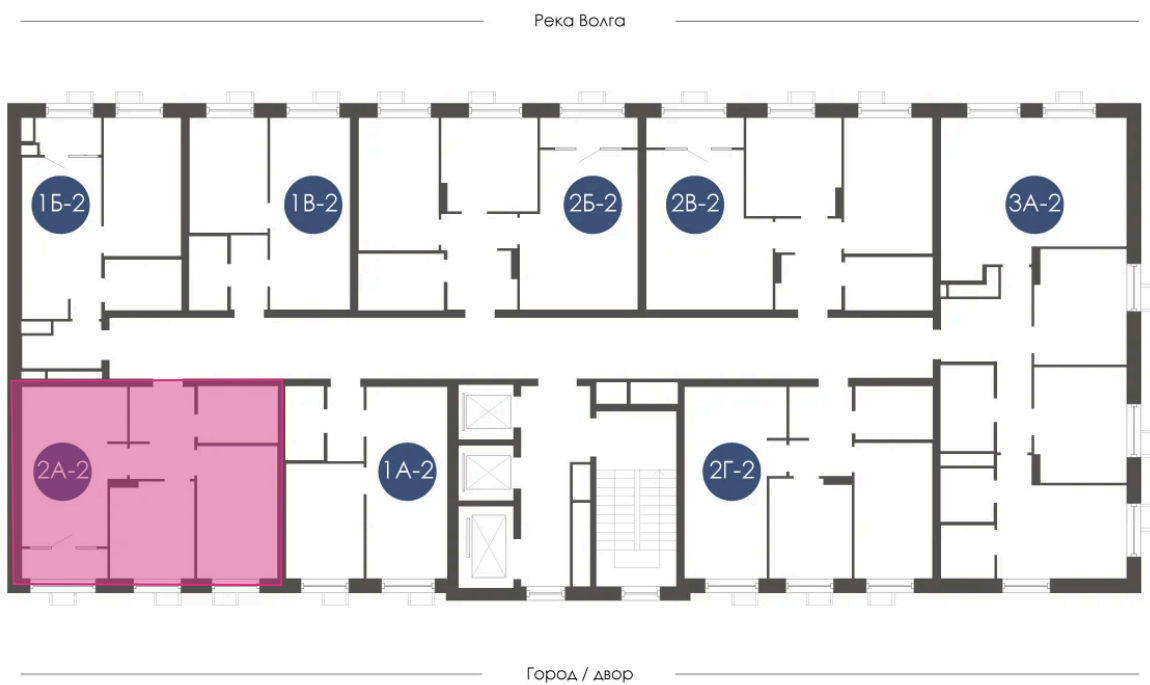

Номер: 264

Отсканируйте QR-код и
смотрите на сайте
atmosfera30.ru

2 КОМНАТНАЯ 52.15 м²

Цена по запросу

Предчистовая отделка

На придомовую территорию

Корпус	Дом 4	Этаж	10
Секция	2	Сдача	3 кв. 2027

13.05.2026 06:28 (Мск)

Не является публичной офертой, цена может быть скорректирована. Информация взята с сайта «atmosfera30.ru»

На этаже 10

2 КОМНАТНАЯ 52.15 м²

13.05.2026 06:28 (Мск)

Не является публичной офертой, цена может быть скорректирована. Информация взята с сайта «atmosfera30.ru»

На генплане Дом 4

2 комнатная 52.15 м²

13.05.2026 06:28 (Мск)

Не является публичной офертой, цена может быть скорректирована. Информация взята с сайта «atmosfera30.ru»