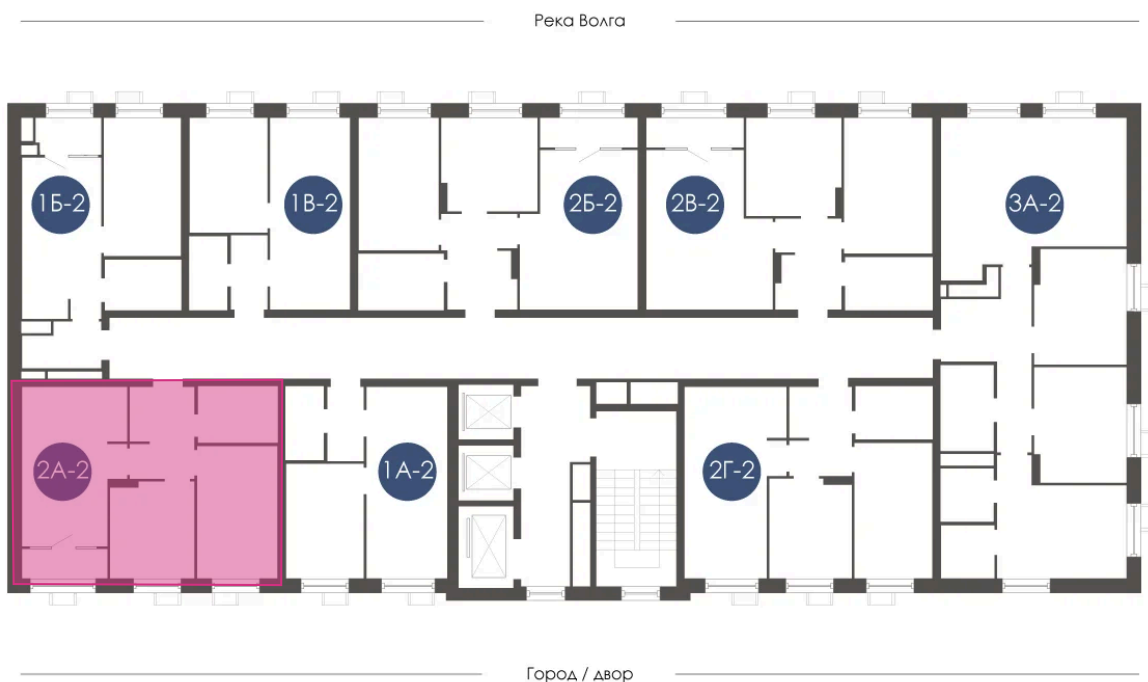

Номер: 264

Отсканируйте QR-код и
смотрите на сайте
atmosfera30.ru

2 КОМНАТНАЯ 52.15 м²

Цена по запросу

Предчистовая отделка

На придомовую территорию

Корпус	Дом 4	Этаж	10
Секция	2	Сдача	3 кв. 2027

23.04.2026 03:59 (Мск)

Не является публичной офертой, цена может быть скорректирована. Информация взята с сайта «atmosfera30.ru»

На этаже 10

2 КОМНАТНАЯ 52.15 м²

23.04.2026 03:59 (Мск)

Не является публичной офертой, цена может быть скорректирована. Информация взята с сайта «atmosfera30.ru»

На генплане Дом 4

2 комнатная 52.15 м²

23.04.2026 03:59 (Мск)

Не является публичной офертой, цена может быть скорректирована. Информация взята с сайта «atmosfera30.ru»