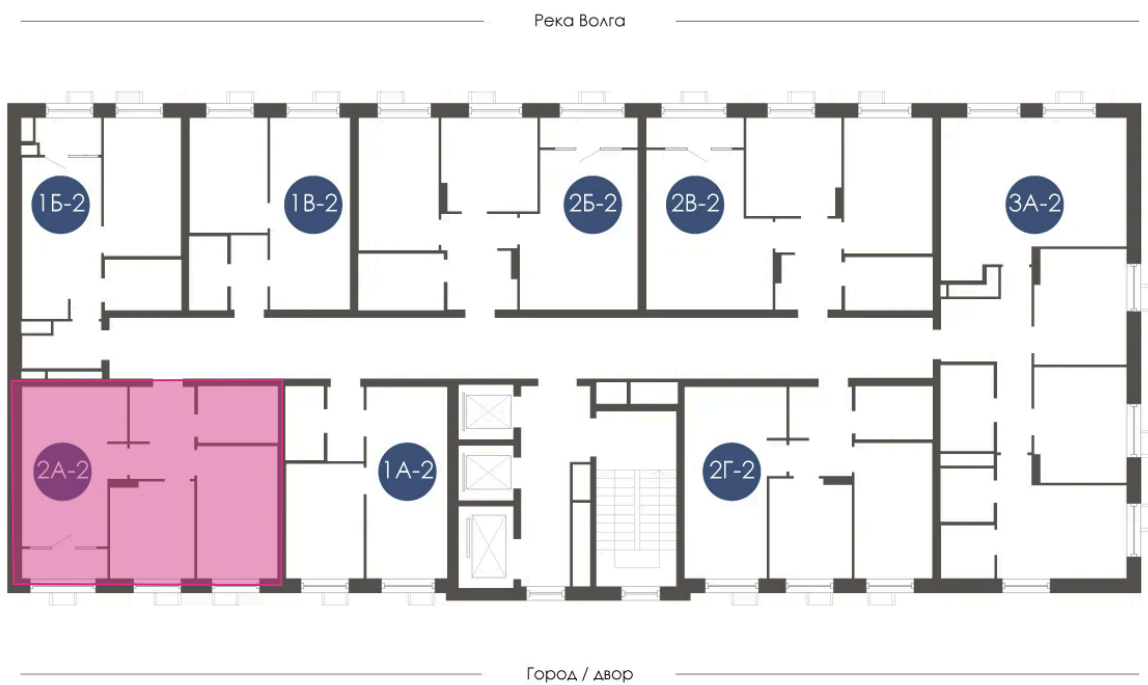

Номер: 264

Отсканируйте QR-код и
смотрите на сайте
atmosfera30.ru

2 КОМНАТНАЯ 52.15 м²

Цена по запросу

Предчистовая отделка

На придомовую территорию

Корпус	Дом 4	Этаж	10
Секция	2	Сдача	3 кв. 2027

03.04.2026 02:16 (Мск)

Не является публичной офертой, цена может быть скорректирована. Информация взята с сайта «atmosfera30.ru»

На этаже 10

2 КОМНАТНАЯ 52.15 м²

03.04.2026 02:16 (Мск)

Не является публичной офертой, цена может быть скорректирована. Информация взята с сайта «atmosfera30.ru»

На генплане Дом 4

2 комнатная 52.15 м²

03.04.2026 02:16 (Мск)

Не является публичной офертой, цена может быть скорректирована. Информация взята с сайта «atmosfera30.ru»