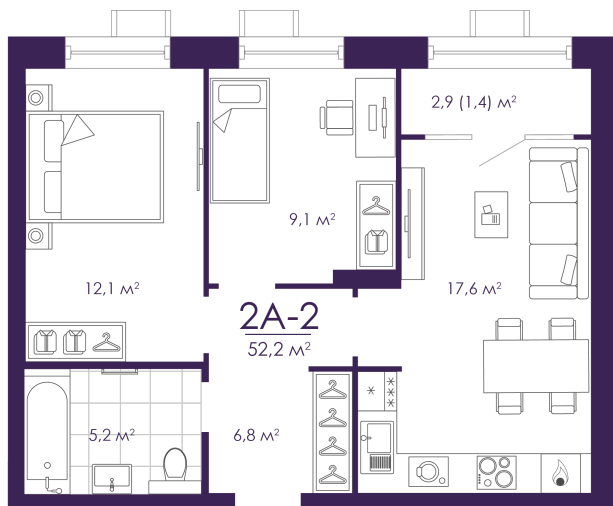

Номер: 264

Отсканируйте QR-код и
смотрите на сайте
atmosfera30.ru

2 КОМНАТНАЯ 52.15 м²

Цена по запросу

Предчистовая отделка

На придомовую территорию

Корпус	Дом 4	Этаж	10
Секция	2	Сдача	3 кв. 2027

23.04.2026 03:59 (Мск)

Не является публичной офертой, цена может быть скорректирована. Информация взята с сайта «atmosfera30.ru»

На этаже 10

2 КОМНАТНАЯ 52.15 м²

23.04.2026 03:59 (Мск)

Не является публичной офертой, цена может быть скорректирована. Информация взята с сайта «atmosfera30.ru»

На генплане Дом 4

2 комнатная 52.15 м²

23.04.2026 03:59 (Мск)

Не является публичной офертой, цена может быть скорректирована. Информация взята с сайта «atmosfera30.ru»