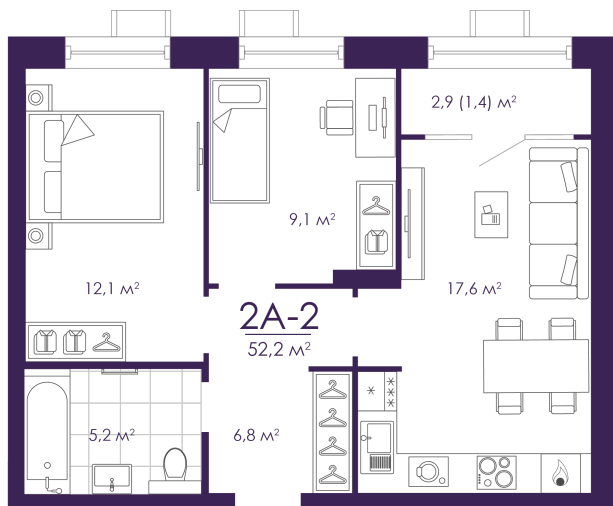

Номер: 264

Отсканируйте QR-код и
смотрите на сайте
atmosfera30.ru

2 КОМНАТНАЯ 52.15 м²

Цена по запросу

Предчистовая отделка

На придомовую территорию

Корпус	Дом 4	Этаж	10
Секция	2	Сдача	3 кв. 2027

13.05.2026 06:28 (Мск)

Не является публичной офертой, цена может быть скорректирована. Информация взята с сайта «atmosfera30.ru»

На этаже 10

2 КОМНАТНАЯ 52.15 м²

13.05.2026 06:28 (Мск)

Не является публичной офертой, цена может быть скорректирована. Информация взята с сайта «atmosfera30.ru»

На генплане Дом 4

2 комнатная 52.15 м²

13.05.2026 06:28 (Мск)

Не является публичной офертой, цена может быть скорректирована. Информация взята с сайта «atmosfera30.ru»