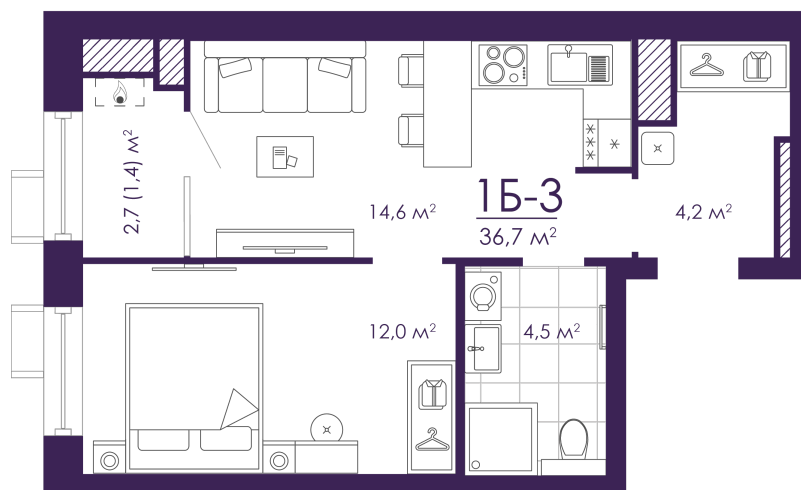

Номер: 390

Отсканируйте QR-код и
смотрите на сайте
atmosfera30.ru

1 КОМНАТНАЯ 36.73 м²

Цена по запросу

Предчистовая отделка

На придомовую территорию

Корпус	Дом 4	Этаж	3
Секция	3	Сдача	3 кв. 2027

27.05.2026 08:28 (Мск)

Не является публичной офертой, цена может быть скорректирована.
Информация взята с сайта «atmosfera30.ru».

На этаже 3

1 КОМНАТНАЯ 36.73 м²

27.05.2026 08:28 (Мск)

Не является публичной офертой, цена может быть скорректирована.
Информация взята с сайта «atmosfera30.ru».

На генплане Дом 4

1 КОМНАТНАЯ 36.73 м²

27.05.2026 08:28 (Мск)

Не является публичной офертой, цена может быть скорректирована.
Информация взята с сайта «atmosfera30.ru».