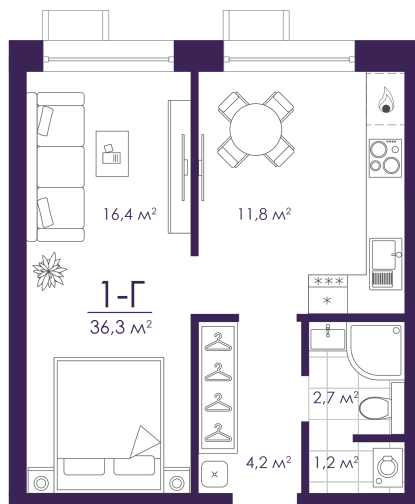

Номер: 438

Отсканируйте QR-код и
смотрите на сайте
atmosfera30.ru

1 КОМНАТНАЯ 36.3 м²

Цена по запросу

Корпус	Дом 3	Этаж	21
Секция	1	Сдача	2 кв. 2024

24.02.2025 00:14 (Мск)

Не является публичной офертой, цена может быть скорректирована. Информация взята с сайта «atmosfera30.ru»

На этаже 21

1 комнатная 36.3 м²

24.02.2025 00:14 (Мск)

Не является публичной офертой, цена может быть скорректирована. Информация взята с сайта «atmosfera30.ru»

На генплане Дом 3

1 комнатная 36.3 м²

24.02.2025 00:14 (Мск)