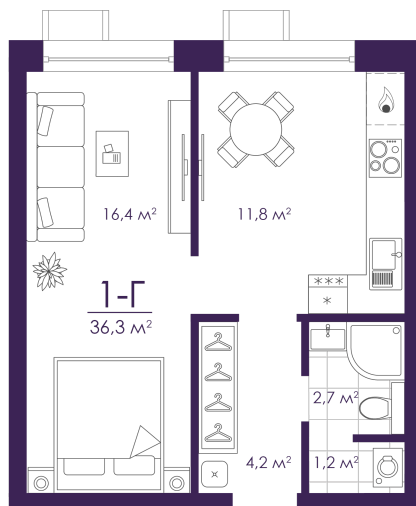

Номер: 438

Отсканируйте QR-код и
смотрите на сайте
atmosfera30.ru

1 КОМНАТНАЯ 36.3 м²

Цена по запросу

Корпус	Дом 3	Этаж	21
Секция	1	Сдача	2 кв. 2024

03.04.2025 22:29 (Мск)

Не является публичной офертой, цена может быть скорректирована. Информация взята с сайта «atmosfera30.ru»

На этаже 21

1 комнатная 36.3 м²

03.04.2025 22:29 (Мск)

Не является публичной офертой, цена может быть скорректирована. Информация взята с сайта «atmosfera30.ru»

На генплане Дом 3

1 комнатная 36.3 м²

03.04.2025 22:29 (Мск)