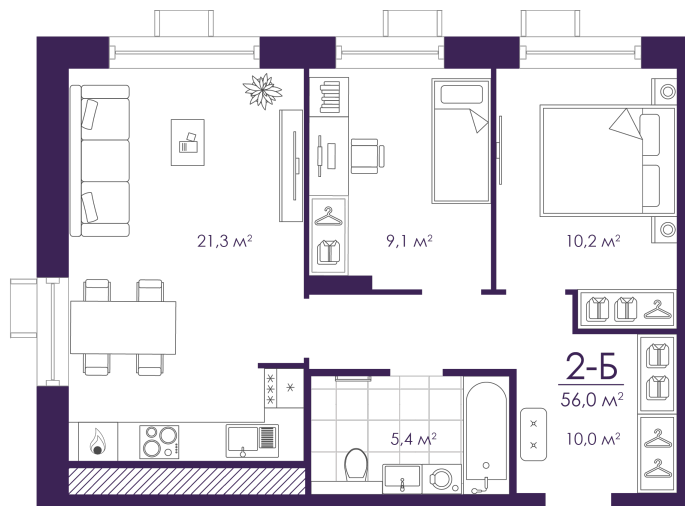

Номер: 4

2 КОМНАТНАЯ 56.03 м²

Отсканируйте QR-код и
смотрите на сайте
atmosfera30.ru

Цена по запросу

Предчистовая отделка

На Волгу

Корпус	Дом 4	Этаж	2
Секция	1	Сдача	3 кв. 2027

06.04.2026 19:40 (Мск)

Не является публичной офертой, цена может быть скорректирована. Информация взята с сайта «atmosfera30.ru»

На этаже 2

2 КОМНАТНАЯ 56.03 м²

06.04.2026 19:40 (Мск)

Не является публичной офертой, цена может быть скорректирована. Информация взята с сайта «atmosfera30.ru»

На генплане Дом 4

2 комнатная 56.03 м²

06.04.2026 19:40 (Мск)

Не является публичной офертой, цена может быть скорректирована. Информация взята с сайта «atmosfera30.ru»