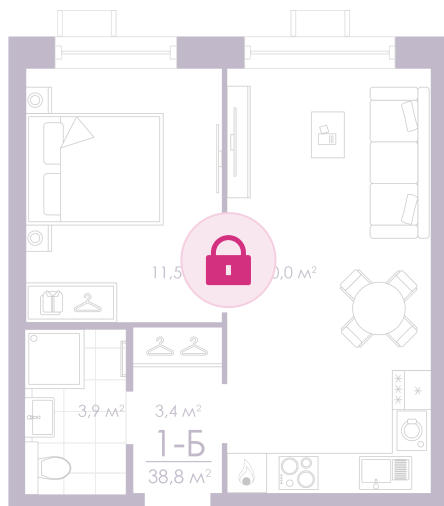

Номер: 105

Отсканируйте QR-код и
смотрите на сайте
atmosfera30.ru

1 КОМНАТНАЯ 38.82 м²

Цена по запросу

Предчистовая отделка

во двор

Корпус	Дом 4	Этаж	13
Секция	1	Сдача	3 кв. 2027

30.04.2026 22:01 (Мск)

Не является публичной офертой, цена может быть скорректирована. Информация взята с сайта «atmosfera30.ru»

На этаже 13

1 КОМНАТНАЯ 38.82 м²

30.04.2026 22:01 (Мск)

Не является публичной офертой, цена может быть скорректирована. Информация взята с сайта «atmosfera30.ru»