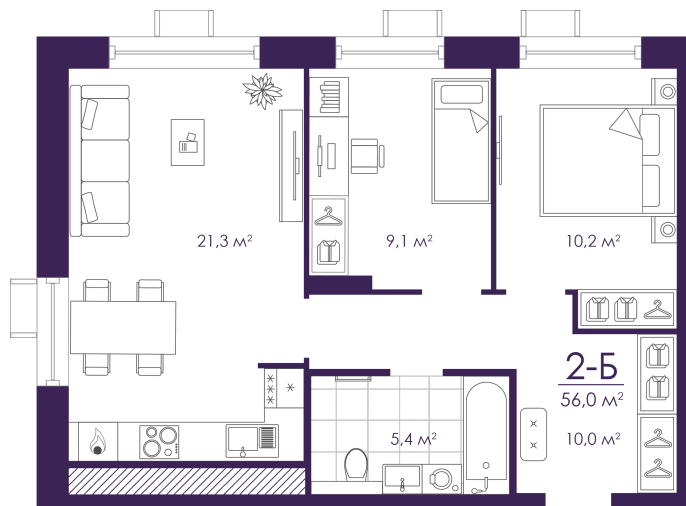

Номер: 22

2 КОМНАТНАЯ 56.03 м²

Отсканируйте QR-код и
смотрите на сайте
atmosfera30.ru

Цена по запросу

Предчистовая отделка

На Волгу

Корпус	Дом 4	Этаж	4
Секция	1	Сдача	3 кв. 2027

27.04.2026 23:29 (Мск)

Не является публичной офертой, цена может быть скорректирована. Информация взята с сайта «atmosfera30.ru»

На этаже 4

2 КОМНАТНАЯ 56.03 м²

27.04.2026 23:29 (МСК)

Не является публичной офертой, цена может быть скорректирована. Информация взята с сайта «atmosfera30.ru»

На генплане Дом 4

2 комнатная 56.03 м²

27.04.2026 23:29 (Мск)

Не является публичной офертой, цена может быть скорректирована. Информация взята с сайта «atmosfera30.ru»