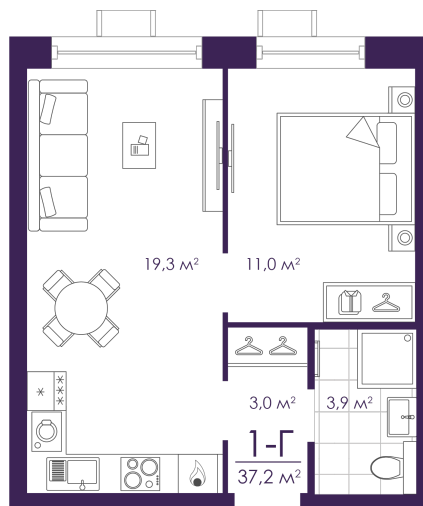

Номер: 162

1 КОМНАТНАЯ 37.19 м²

Отсканируйте QR-код и
смотрите на сайте
atmosfera30.ru

Цена по запросу

Предчистовая отделка

На придомовую территорию

Корпус	Дом 4	Этаж	19
Секция	1	Сдача	3 кв. 2027

04.07.2026 11:44 (Мск)

Не является публичной офертой, цена может быть скорректирована.
Информация взята с сайта «atmosfera30.ru».

На этаже 19

1 КОМНАТНАЯ 37.19 м²

04.07.2026 11:44 (Мск)

Не является публичной офертой, цена может быть скорректирована.
Информация взята с сайта «atmosfera30.ru».