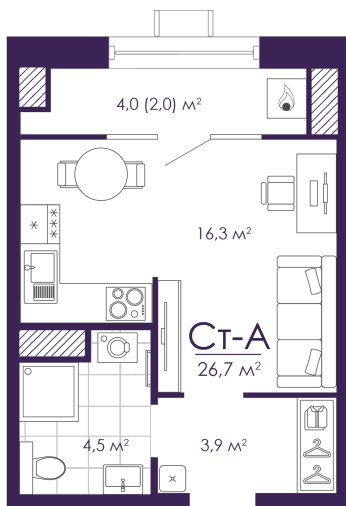

Номер: 1

Студия 26.67 м²

Отсканируйте QR-код и
смотрите на сайте
atmosfera30.ru

Цена по запросу

Предчистовая отделка

На придомовую территорию

Корпус	Дом 4	Этаж	2
Секция	1	Сдача	3 кв. 2027

09.05.2026 07:36 (Мск)

Не является публичной офертой, цена может быть скорректирована. Информация взята с сайта «atmosfera30.ru»

На этаже 2

Студия 26.67 м²

09.05.2026 07:36 (Мск)

Не является публичной офертой, цена может быть скорректирована. Информация взята с сайта «atmosfera30.ru»

На генплане Дом 4

Студия 26.67 м²

09.05.2026 07:36 (Мск)

Не является публичной офертой, цена может быть скорректирована. Информация взята с сайта «atmosfera30.ru»