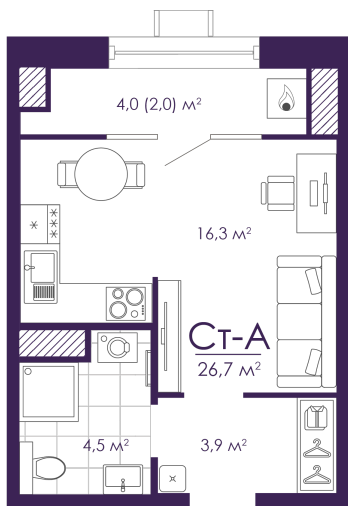

Номер: 1

Студия 26.67 м²

Отсканируйте QR-код и
смотрите на сайте
atmosfera30.ru

Цена по запросу

Предчистовая отделка

На придомовую территорию

Корпус	Дом 4	Этаж	2
Секция	1	Сдача	3 кв. 2027

18.04.2026 17:15 (Мск)

Не является публичной офертой, цена может быть скорректирована. Информация взята с сайта «atmosfera30.ru»

На этаже 2

Студия 26.67 м²

18.04.2026 17:15 (Мск)

Не является публичной офертой, цена может быть скорректирована. Информация взята с сайта «atmosfera30.ru»

На генплане Дом 4

Студия 26.67 м²

18.04.2026 17:15 (Мск)

Не является публичной офертой, цена может быть скорректирована. Информация взята с сайта «atmosfera30.ru»