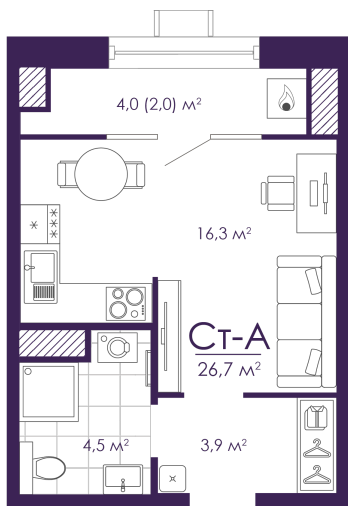

# Студия 26.68 м<sup>2</sup>

Отсканируйте QR-код и  
смотрите на сайте  
atmosfera30.ru