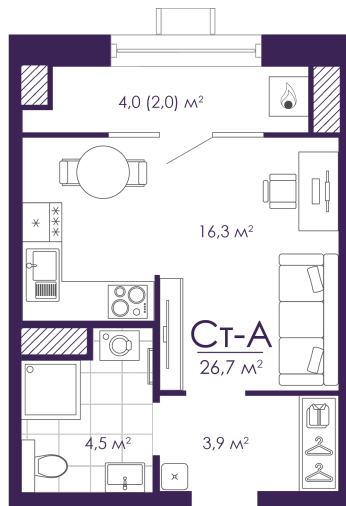

# Студия 26.68 м<sup>2</sup>

Отсканируйте QR-код и  
смотрите на сайте  
atmosfera30.ru