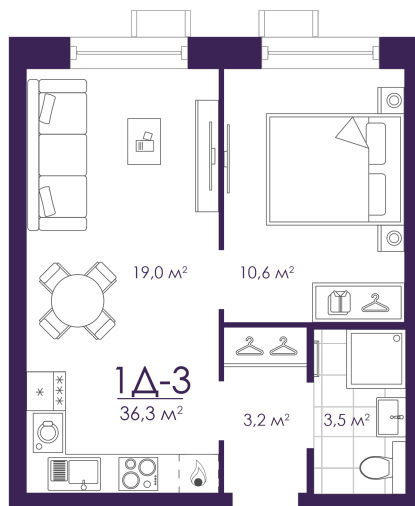

Номер: 412

Отсканируйте QR-код и
смотрите на сайте
atmosfera30.ru

1 КОМНАТНАЯ 36.24 м²

Цена по запросу

Предчистовая отделка

На придомовую территорию

Корпус	Дом 4	Этаж	5
Секция	3	Сдача	3 кв. 2027

12.06.2026 21:58 (Мск)

Не является публичной офертой, цена может быть скорректирована.
Информация взята с сайта «atmosfera30.ru».

На этаже 5

1 КОМНАТНАЯ 36.24 м²

12.06.2026 21:58 (Мск)

Не является публичной офертой, цена может быть скорректирована.
Информация взята с сайта «atmosfera30.ru».

На генплане Дом 4

1 КОМНАТНАЯ 36.24 м²

12.06.2026 21:58 (Мск)

Не является публичной офертой, цена может быть скорректирована.
Информация взята с сайта «atmosfera30.ru».