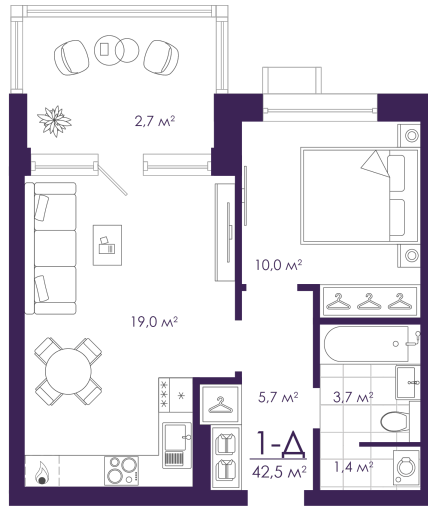

Номер: 1

1 КОМНАТНАЯ 42.5 м²

Отсканируйте QR-код и
смотрите на сайте
atmosfera30.ru

Цена по запросу

Предчистовая отделка

На придомовую территорию

Терраса

Корпус	Дом 3	Этаж	1
Секция	1	Сдача	2 кв. 2024

05.04.2026 03:13 (Мск)

Не является публичной офертой, цена может быть скорректирована. Информация взята с сайта «atmosfera30.ru»

На этаже 1

1 комнатная 42.5 м²

05.04.2026 03:13 (Мск)

Не является публичной офертой, цена может быть скорректирована. Информация взята с сайта «atmosfera30.ru»

На генплане Дом 3

1 комнатная 42.5 м²

05.04.2026 03:13 (Мск)

Не является публичной офертой, цена может быть скорректирована. Информация взята с сайта «atmosfera30.ru»