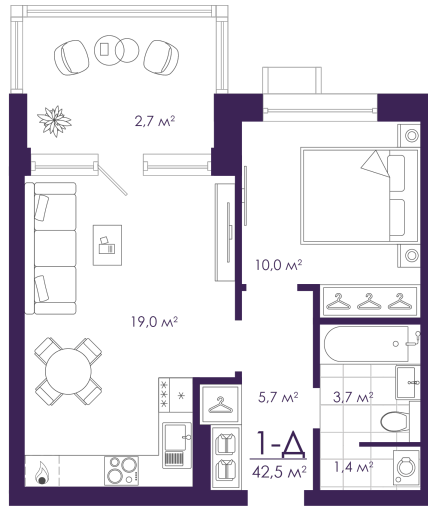

Номер: 1

1 КОМНАТНАЯ 42.5 м²

Отсканируйте QR-код и
смотрите на сайте
atmosfera30.ru

Цена по запросу

Предчистовая отделка

На придомовую территорию

Терраса

Корпус	Дом 3	Этаж	1
Секция	1	Сдача	Сдан

04.06.2026 15:18 (Мск)

Не является публичной офертой, цена может быть скорректирована.
Информация взята с сайта «atmosfera30.ru».

На этаже 1

1 комнатная 42.5 м²

04.06.2026 15:18 (Мск)

Не является публичной офертой, цена может быть скорректирована.
Информация взята с сайта «atmosfera30.ru».

На генплане Дом 3

1 комнатная 42.5 м²

04.06.2026 15:18 (Мск)

Не является публичной офертой, цена может быть скорректирована.
Информация взята с сайта «atmosfera30.ru».