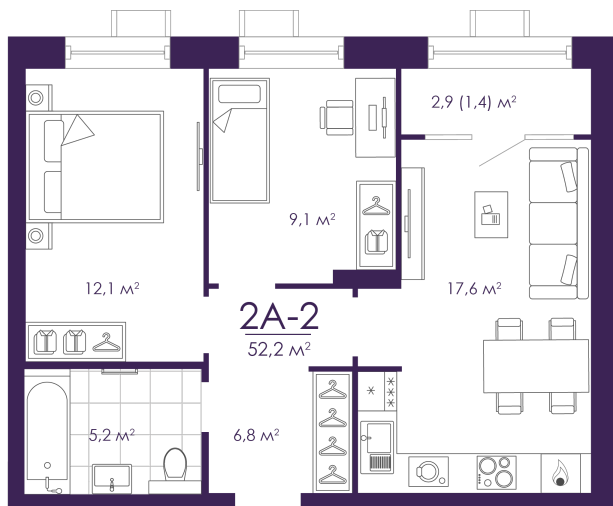

Номер: 232

Отсканируйте QR-код и
смотрите на сайте
atmosfera30.ru

2 КОМНАТНАЯ 52.15 м²

Цена по запросу

Предчистовая отделка

На придомовую территорию

Корпус	Дом 4	Этаж	6
Секция	2	Сдача	3 кв. 2027

05.04.2026 11:30 (Мск)

Не является публичной офертой, цена может быть скорректирована. Информация взята с сайта «atmosfera30.ru»

На этаже 6

2 КОМНАТНАЯ 52.15 м²

05.04.2026 11:30 (Мск)

Не является публичной офертой, цена может быть скорректирована. Информация взята с сайта «atmosfera30.ru»

На генплане Дом 4

2 комнатная 52.15 м²

05.04.2026 11:30 (Мск)

Не является публичной офертой, цена может быть скорректирована. Информация взята с сайта «atmosfera30.ru»