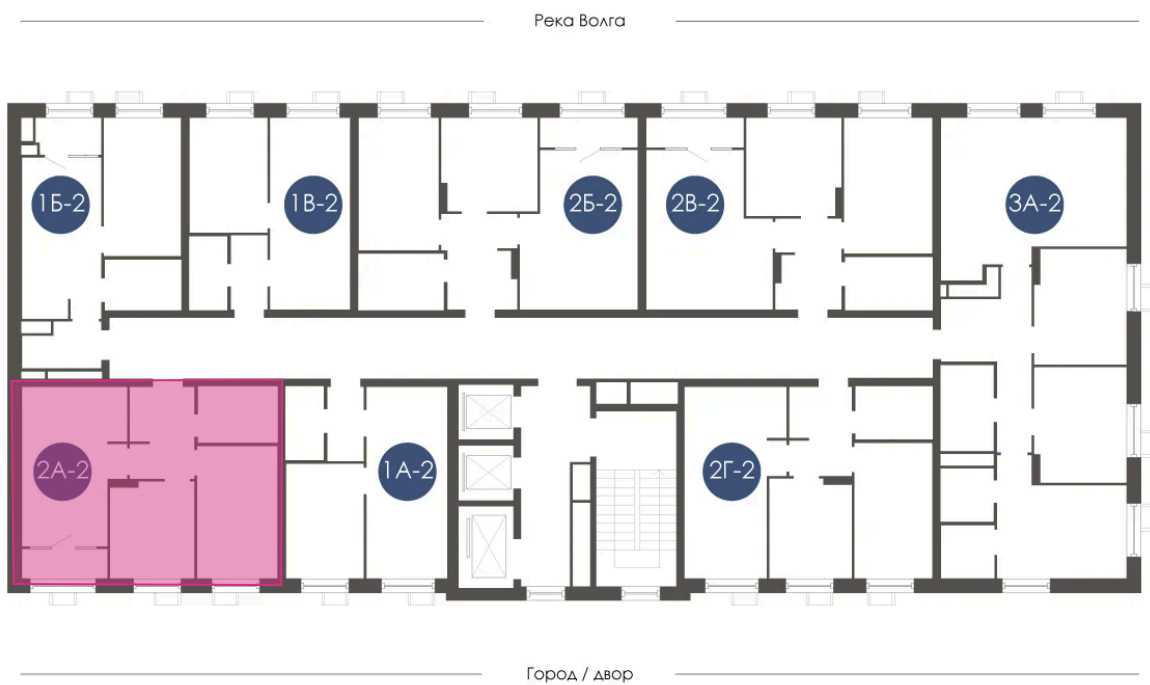

Номер: 232

Отсканируйте QR-код и
смотрите на сайте
atmosfera30.ru

2 КОМНАТНАЯ 52.15 м²

Цена по запросу

Предчистовая отделка

На придомовую территорию

Корпус	Дом 4	Этаж	6
Секция	2	Сдача	3 кв. 2027

05.04.2026 11:30 (Мск)

Не является публичной офертой, цена может быть скорректирована. Информация взята с сайта «atmosfera30.ru»

На этаже 6

2 КОМНАТНАЯ 52.15 м²

05.04.2026 11:30 (Мск)

Не является публичной офертой, цена может быть скорректирована. Информация взята с сайта «atmosfera30.ru»

На генплане Дом 4

2 комнатная 52.15 м²

05.04.2026 11:30 (Мск)

Не является публичной офертой, цена может быть скорректирована. Информация взята с сайта «atmosfera30.ru»