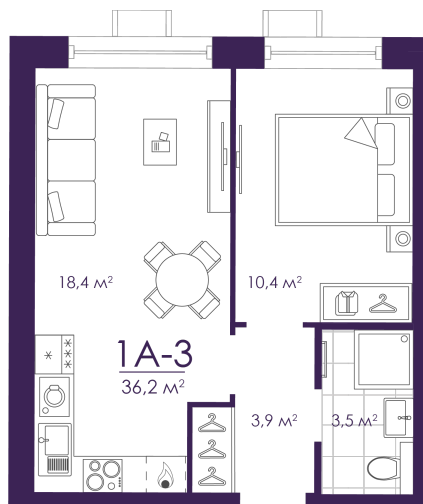

Номер: 551

Отсканируйте QR-код и
смотрите на сайте
atmosfera30.ru

1 КОМНАТНАЯ 36.2 м²

Цена по запросу

Предчистовая отделка

На придомовую территорию

Корпус	Дом 4	Этаж	21
Секция	3	Сдача	3 кв. 2027

05.04.2026 11:28 (Мск)

Не является публичной офертой, цена может быть скорректирована. Информация взята с сайта «atmosfera30.ru»

На этаже 21

1 комнатная 36.2 м²

05.04.2026 11:28 (Мск)

Не является публичной офертой, цена может быть скорректирована. Информация взята с сайта «atmosfera30.ru»

На генплане Дом 4

1 комнатная 36.2 м²

05.04.2026 11:28 (Мск)

Не является публичной офертой, цена может быть скорректирована. Информация взята с сайта «atmosfera30.ru»