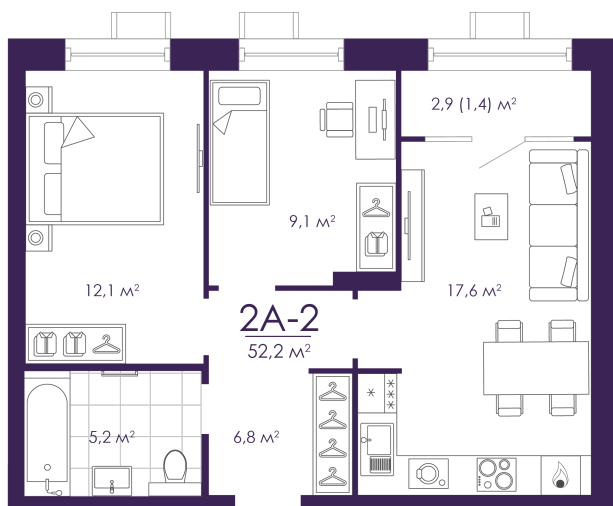

Номер: 248

2 КОМНАТНАЯ 52.13 м²

Отсканируйте QR-код и
смотрите на сайте
atmosfera30.ru

Цена по запросу

Предчистовая отделка

На придомовую территорию

Корпус	Дом 4	Этаж	8
Секция	2	Сдача	3 кв. 2027

23.06.2026 22:26 (Мск)

Не является публичной офертой, цена может быть скорректирована.
Информация взята с сайта «atmosfera30.ru».

На этаже 8

2 КОМНАТНАЯ 52.13 м²

23.06.2026 22:26 (Мск)

Не является публичной офертой, цена может быть скорректирована.
Информация взята с сайта «atmosfera30.ru».

На генплане Дом 4

2 комнатная 52.13 м²

23.06.2026 22:26 (Мск)

Не является публичной офертой, цена может быть скорректирована.
Информация взята с сайта «atmosfera30.ru».