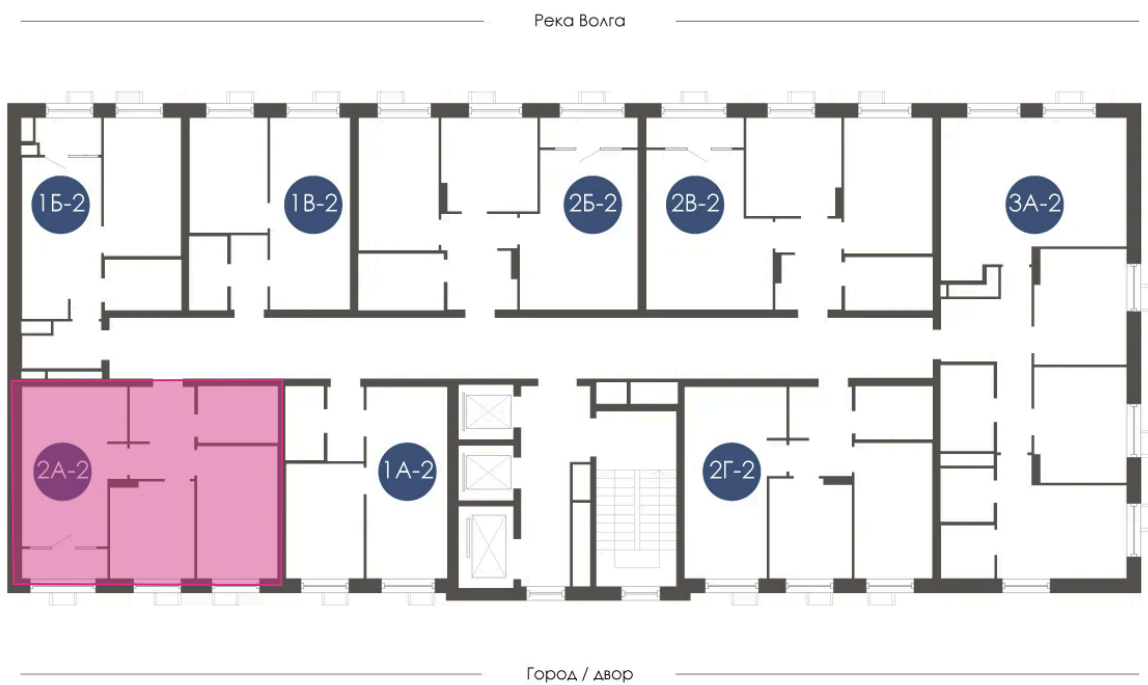

Номер: 248

2 КОМНАТНАЯ 52.13 м²

Отсканируйте QR-код и
смотрите на сайте
atmosfera30.ru

Цена по запросу

Предчистовая отделка

На придомовую территорию

Корпус	Дом 4	Этаж	8
Секция	2	Сдача	3 кв. 2027

22.06.2026 21:33 (Мск)

Не является публичной офертой, цена может быть скорректирована.
Информация взята с сайта «atmosfera30.ru».

На этаже 8

2 КОМНАТНАЯ 52.13 м²

22.06.2026 21:33 (Мск)

Не является публичной офертой, цена может быть скорректирована.
Информация взята с сайта «atmosfera30.ru».

На генплане Дом 4

2 комнатная 52.13 м²

22.06.2026 21:33 (Мск)

Не является публичной офертой, цена может быть скорректирована.
Информация взята с сайта «atmosfera30.ru».