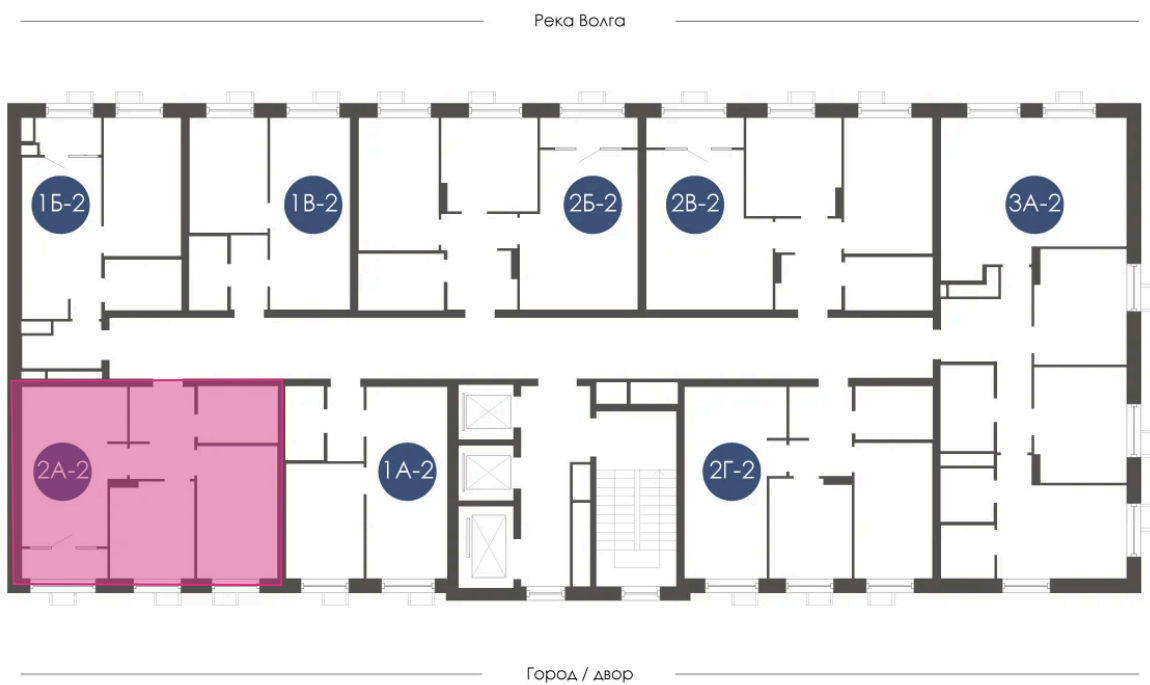

Номер: 248

Отсканируйте QR-код и
смотрите на сайте
atmosfera30.ru

2 КОМНАТНАЯ 52.13 м²

Цена по запросу

Предчистовая отделка

На придомовую территорию

Корпус	Дом 4	Этаж	8
Секция	2	Сдача	3 кв. 2027

13.05.2026 15:03 (Мск)

Не является публичной офертой, цена может быть скорректирована. Информация взята с сайта «atmosfera30.ru»

На этаже 8

2 КОМНАТНАЯ 52.13 м²

13.05.2026 15:03 (Мск)

Не является публичной офертой, цена может быть скорректирована. Информация взята с сайта «atmosfera30.ru»

На генплане Дом 4

2 комнатная 52.13 м²

13.05.2026 15:03 (Мск)

Не является публичной офертой, цена может быть скорректирована. Информация взята с сайта «atmosfera30.ru»