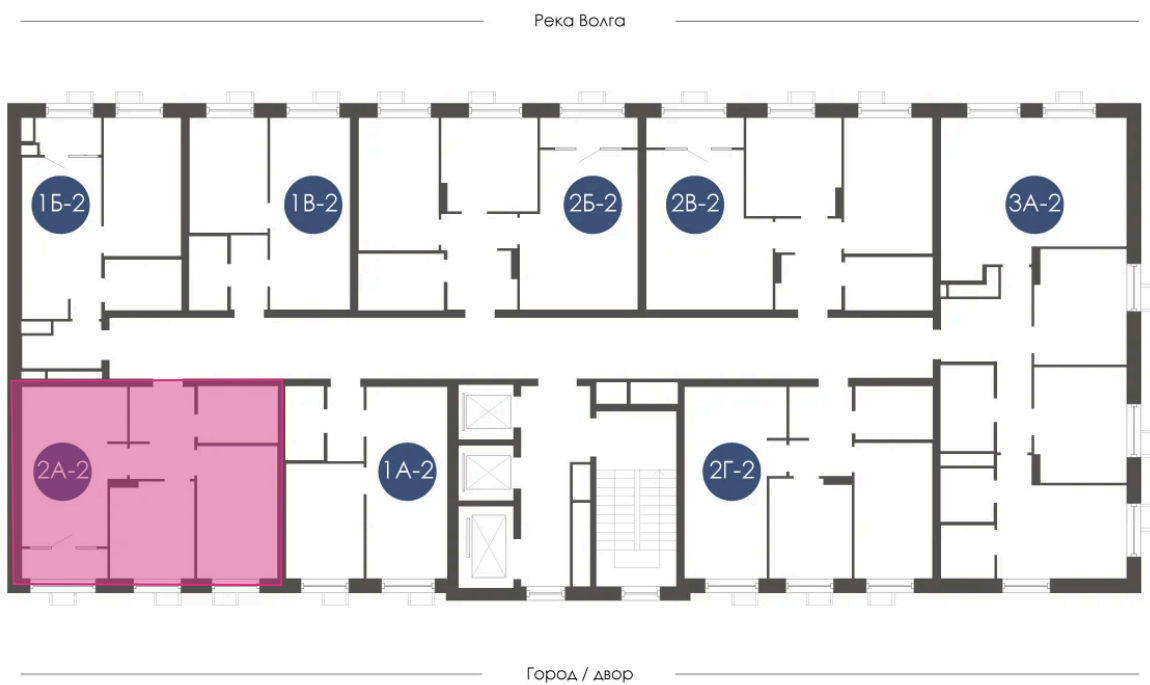

Номер: 248

2 КОМНАТНАЯ 52.13 м²

Отсканируйте QR-код и
смотрите на сайте
atmosfera30.ru

Цена по запросу

Предчистовая отделка

На придомовую территорию

Корпус	Дом 4	Этаж	8
Секция	2	Сдача	3 кв. 2027

23.06.2026 22:26 (Мск)

Не является публичной офертой, цена может быть скорректирована.
Информация взята с сайта «atmosfera30.ru».

На этаже 8

2 КОМНАТНАЯ 52.13 м²

23.06.2026 22:26 (Мск)

Не является публичной офертой, цена может быть скорректирована.
Информация взята с сайта «atmosfera30.ru».

На генплане Дом 4

2 комнатная 52.13 м²

23.06.2026 22:26 (Мск)

Не является публичной офертой, цена может быть скорректирована.
Информация взята с сайта «atmosfera30.ru».