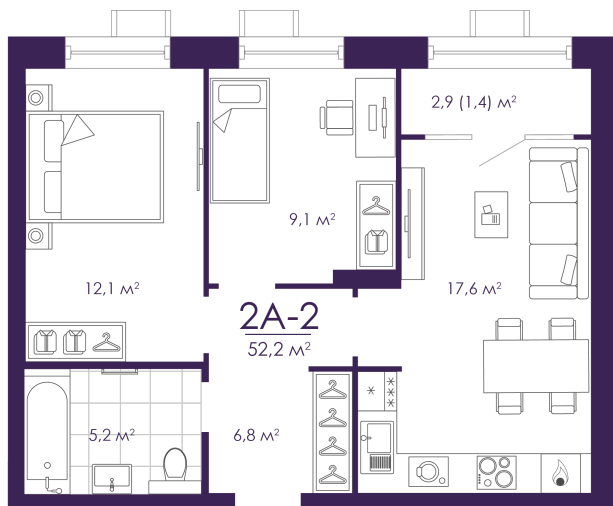

Номер: 248

2 КОМНАТНАЯ 52.13 м²

Отсканируйте QR-код и
смотрите на сайте
atmosfera30.ru

Цена по запросу

Предчистовая отделка

На придомовую территорию

Корпус	Дом 4	Этаж	8
Секция	2	Сдача	3 кв. 2027

22.06.2026 21:33 (Мск)

Не является публичной офертой, цена может быть скорректирована.
Информация взята с сайта «atmosfera30.ru».

На этаже 8

2 КОМНАТНАЯ 52.13 м²

22.06.2026 21:33 (Мск)

Не является публичной офертой, цена может быть скорректирована.
Информация взята с сайта «atmosfera30.ru».

На генплане Дом 4

2 комнатная 52.13 м²

22.06.2026 21:33 (Мск)

Не является публичной офертой, цена может быть скорректирована.
Информация взята с сайта «atmosfera30.ru».