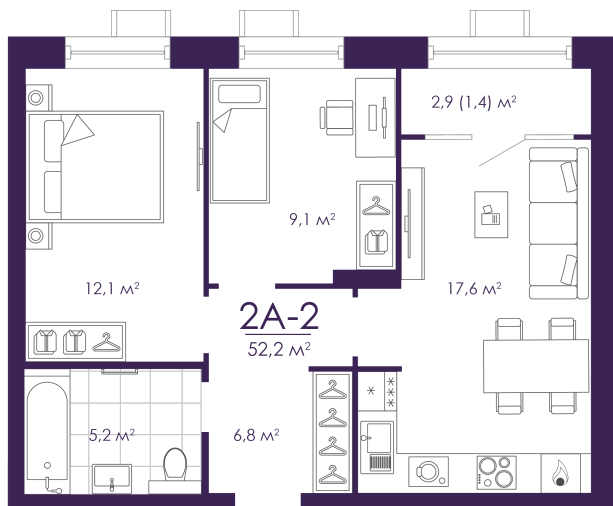

Номер: 248

Отсканируйте QR-код и
смотрите на сайте
atmosfera30.ru

2 КОМНАТНАЯ 52.15 м²

Цена по запросу

Предчистовая отделка

На придомовую территорию

Корпус	Дом 4	Этаж	8
Секция	2	Сдача	3 кв. 2027

03.04.2026 08:31 (Мск)

Не является публичной офертой, цена может быть скорректирована. Информация взята с сайта «atmosfera30.ru»

На этаже 8

2 КОМНАТНАЯ 52.15 м²

03.04.2026 08:31 (Мск)

Не является публичной офертой, цена может быть скорректирована. Информация взята с сайта «atmosfera30.ru»

На генплане Дом 4

2 комнатная 52.15 м²

03.04.2026 08:31 (Мск)

Не является публичной офертой, цена может быть скорректирована. Информация взята с сайта «atmosfera30.ru»