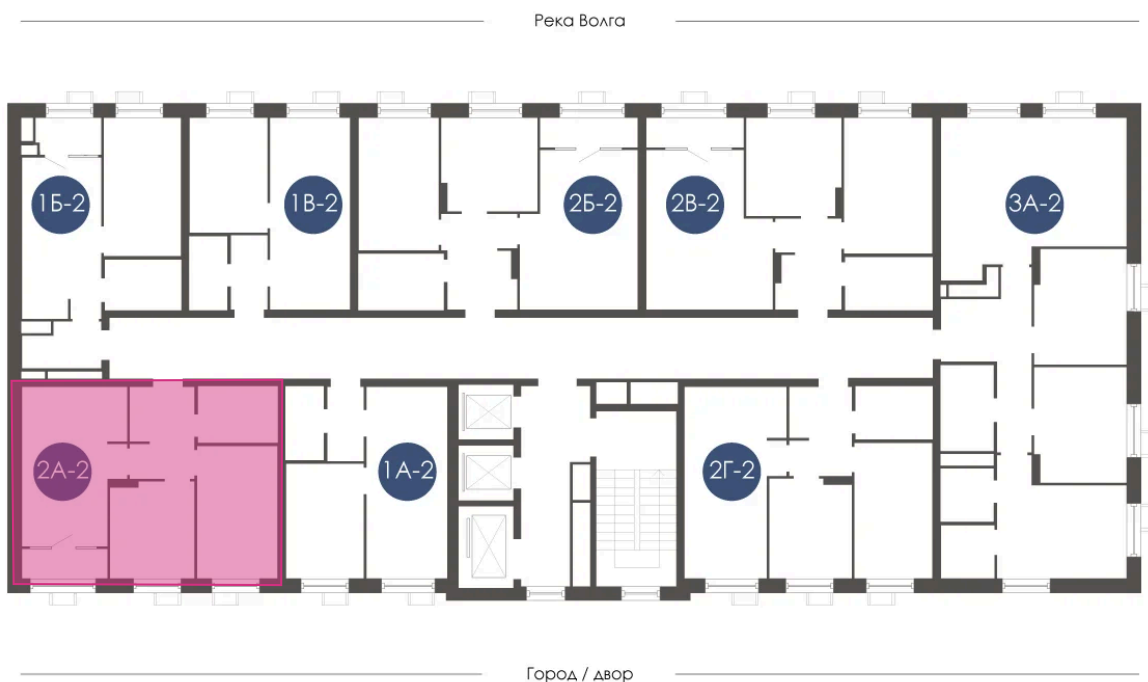

Номер: 248

Отсканируйте QR-код и
смотрите на сайте
atmosfera30.ru

2 КОМНАТНАЯ 52.15 м²

Цена по запросу

Предчистовая отделка

На придомовую территорию

Корпус	Дом 4	Этаж	8
Секция	2	Сдача	3 кв. 2027

03.04.2026 08:31 (Мск)

Не является публичной офертой, цена может быть скорректирована. Информация взята с сайта «atmosfera30.ru»

На этаже 8

2 КОМНАТНАЯ 52.15 м²

03.04.2026 08:31 (Мск)

Не является публичной офертой, цена может быть скорректирована. Информация взята с сайта «atmosfera30.ru»

На генплане Дом 4

2 комнатная 52.15 м²

03.04.2026 08:31 (Мск)

Не является публичной офертой, цена может быть скорректирована. Информация взята с сайта «atmosfera30.ru»