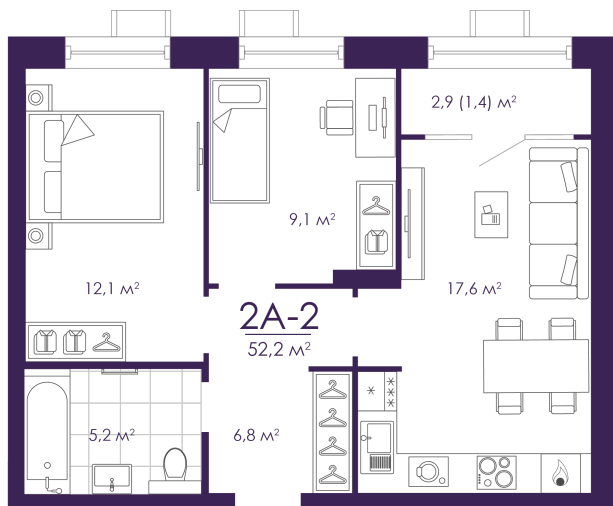

Номер: 248

Отсканируйте QR-код и
смотрите на сайте
atmosfera30.ru

2 КОМНАТНАЯ 52.13 м²

Цена по запросу

Предчистовая отделка

На придомовую территорию

Корпус	Дом 4	Этаж	8
Секция	2	Сдача	3 кв. 2027

13.05.2026 15:03 (Мск)

Не является публичной офертой, цена может быть скорректирована. Информация взята с сайта «atmosfera30.ru»

На этаже 8

2 КОМНАТНАЯ 52.13 м²

13.05.2026 15:03 (Мск)

Не является публичной офертой, цена может быть скорректирована. Информация взята с сайта «atmosfera30.ru»

На генплане Дом 4

2 комнатная 52.13 м²

13.05.2026 15:03 (Мск)

Не является публичной офертой, цена может быть скорректирована. Информация взята с сайта «atmosfera30.ru»