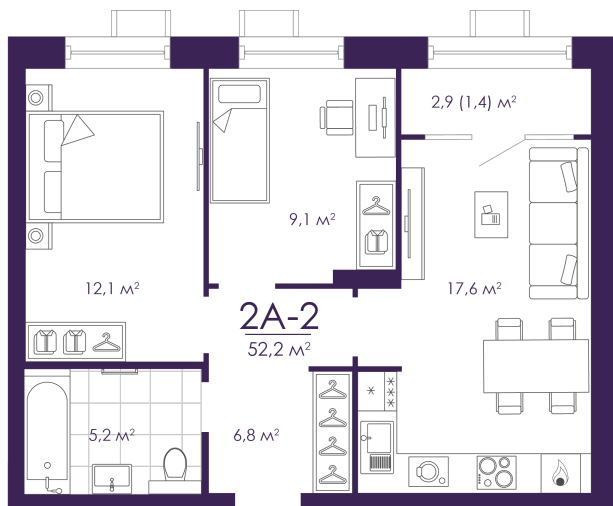

Номер: 248

Отсканируйте QR-код и
смотрите на сайте
atmosfera30.ru

2 КОМНАТНАЯ 52.15 м²

Цена по запросу

Предчистовая отделка

На придомовую территорию

Корпус	Дом 4	Этаж	8
Секция	2	Сдача	3 кв. 2027

23.04.2026 10:30 (Мск)

Не является публичной офертой, цена может быть скорректирована. Информация взята с сайта «atmosfera30.ru»

На этаже 8

2 КОМНАТНАЯ 52.15 м²

23.04.2026 10:30 (Мск)

Не является публичной офертой, цена может быть скорректирована. Информация взята с сайта «atmosfera30.ru»

На генплане Дом 4

2 комнатная 52.15 м²

23.04.2026 10:30 (Мск)

Не является публичной офертой, цена может быть скорректирована. Информация взята с сайта «atmosfera30.ru»