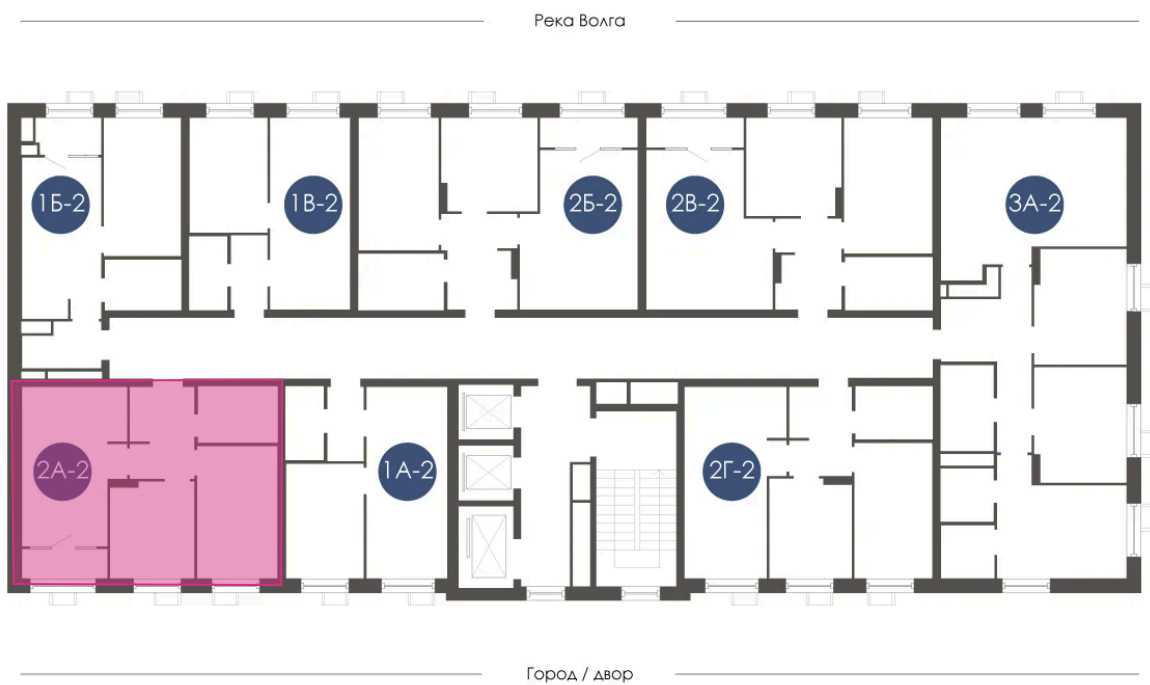

Номер: 248

Отсканируйте QR-код и
смотрите на сайте
atmosfera30.ru

2 КОМНАТНАЯ 52.15 м²

Цена по запросу

Предчистовая отделка

На придомовую территорию

Корпус	Дом 4	Этаж	8
Секция	2	Сдача	3 кв. 2027

23.04.2026 10:30 (Мск)

Не является публичной офертой, цена может быть скорректирована. Информация взята с сайта «atmosfera30.ru»

На этаже 8

2 КОМНАТНАЯ 52.15 м²

23.04.2026 10:30 (Мск)

Не является публичной офертой, цена может быть скорректирована. Информация взята с сайта «atmosfera30.ru»

На генплане Дом 4

2 комнатная 52.15 м²

23.04.2026 10:30 (Мск)

Не является публичной офертой, цена может быть скорректирована. Информация взята с сайта «atmosfera30.ru»