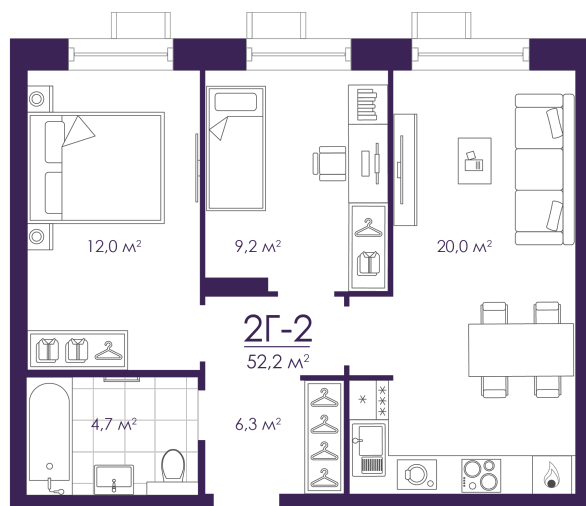

Номер: 254

Отсканируйте QR-код и
смотрите на сайте
atmosfera30.ru

2 КОМНАТНАЯ 52.22 м²

Цена по запросу

Предчистовая отделка

На придомовую территорию

Корпус	Дом 4	Этаж	8
Секция	2	Сдача	3 кв. 2027

18.04.2026 10:30 (Мск)

Не является публичной офертой, цена может быть скорректирована. Информация взята с сайта «atmosfera30.ru»

На этаже 8

2 КОМНАТНАЯ 52.22 м²

18.04.2026 10:30 (Мск)

Не является публичной офертой, цена может быть скорректирована. Информация взята с сайта «atmosfera30.ru»

На генплане Дом 4

2 комнатная 52.22 м²

18.04.2026 10:30 (Мск)

Не является публичной офертой, цена может быть скорректирована. Информация взята с сайта «atmosfera30.ru»