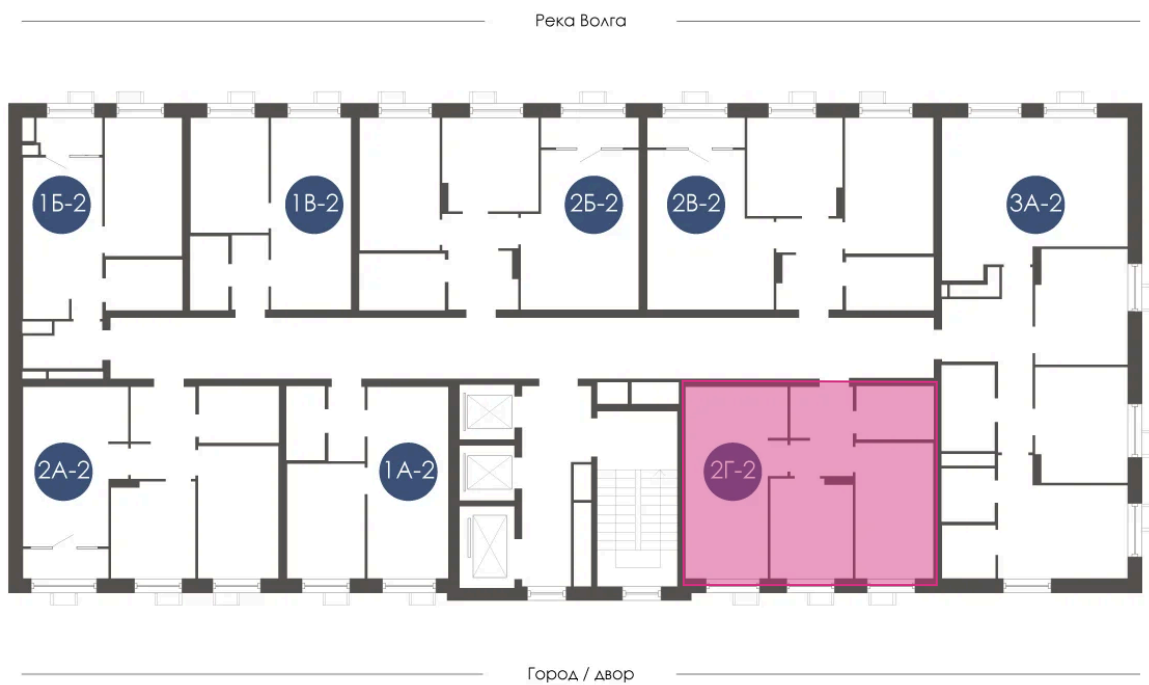

Номер: 254

Отсканируйте QR-код и
смотрите на сайте
atmosfera30.ru

2 КОМНАТНАЯ 52.22 м²

Цена по запросу

Предчистовая отделка

На придомовую территорию

Корпус	Дом 4	Этаж	8
Секция	2	Сдача	3 кв. 2027

18.04.2026 10:30 (Мск)

Не является публичной офертой, цена может быть скорректирована. Информация взята с сайта «atmosfera30.ru»

На этаже 8

2 КОМНАТНАЯ 52.22 м²

18.04.2026 10:30 (Мск)

Не является публичной офертой, цена может быть скорректирована. Информация взята с сайта «atmosfera30.ru»

На генплане Дом 4

2 комнатная 52.22 м²

18.04.2026 10:30 (Мск)

Не является публичной офертой, цена может быть скорректирована. Информация взята с сайта «atmosfera30.ru»