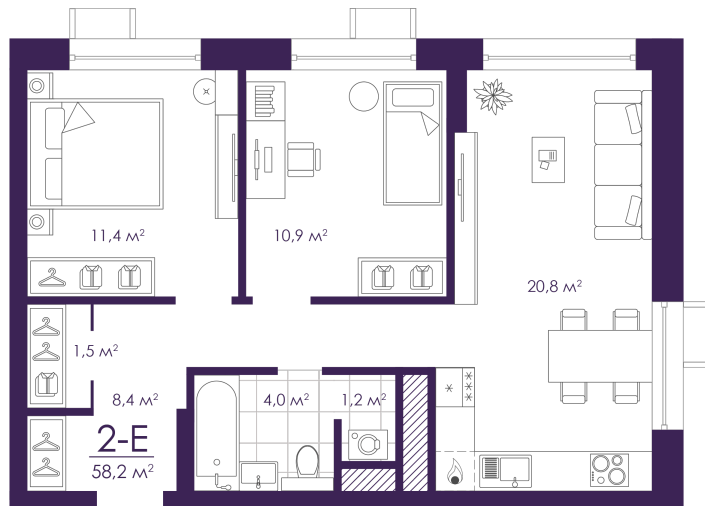

Номер: 472

Отсканируйте QR-код и
смотрите на сайте
atmosfera30.ru

2 КОМНАТНАЯ 58.2 м²

Цена по запросу

Предчистовая отделка

На придомовую территорию

Корпус	Дом 3	Этаж	22
Секция	3	Сдача	2 кв. 2024

28.04.2026 04:57 (Мск)

Не является публичной офертой, цена может быть скорректирована. Информация взята с сайта «atmosfera30.ru»

На этаже 22

2 комнатная 58.2 м²

28.04.2026 04:57 (Мск)

Не является публичной офертой, цена может быть скорректирована. Информация взята с сайта «atmosfera30.ru»

На генплане Дом 3

2 комнатная 58.2 м²

28.04.2026 04:57 (Мск)

Не является публичной офертой, цена может быть скорректирована. Информация взята с сайта «atmosfera30.ru»