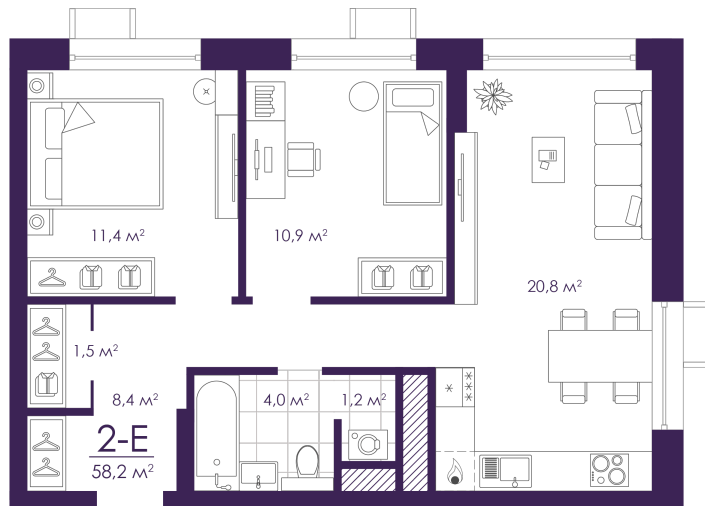

Номер: 472

Отсканируйте QR-код и
смотрите на сайте
atmosfera30.ru

2 КОМНАТНАЯ 58.2 м²

Цена по запросу

Предчистовая отделка

На придомовую территорию

Корпус	Дом 3	Этаж	22
Секция	3	Сдача	2 кв. 2024

07.04.2026 21:34 (Мск)

Не является публичной офертой, цена может быть скорректирована. Информация взята с сайта «atmosfera30.ru»

На этаже 22

2 комнатная 58.2 м²

07.04.2026 21:34 (Мск)

Не является публичной офертой, цена может быть скорректирована. Информация взята с сайта «atmosfera30.ru»

На генплане Дом 3

2 комнатная 58.2 м²

07.04.2026 21:34 (Мск)

Не является публичной офертой, цена может быть скорректирована. Информация взята с сайта «atmosfera30.ru»