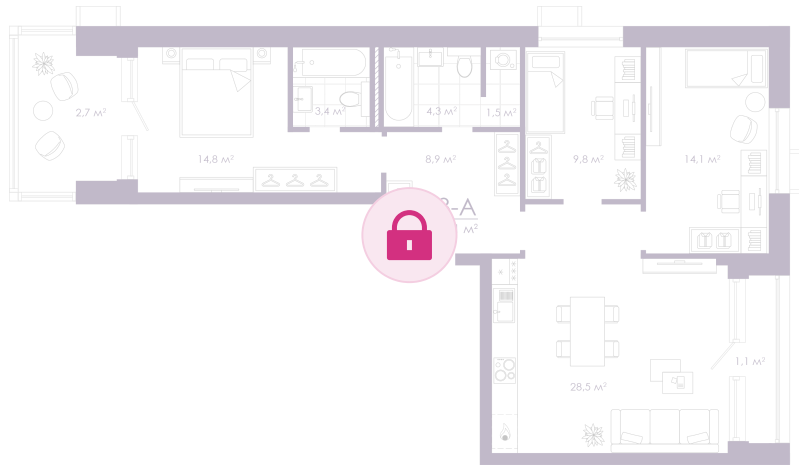

Номер: 3

3 КОМНАТНАЯ 89.1 м²

Отсканируйте QR-код и
смотрите на сайте
atmosfera30.ru

Цена по запросу

Предчистовая отделка

На Волгу/На придомовую территорию

Терраса

Панорамные окна

Корпус	Дом 3	Этаж	1
Секция	1	Сдача	Сдан

24.06.2026 09:19 (Мск)

Не является публичной офертой, цена может быть скорректирована.
Информация взята с сайта «atmosfera30.ru».

На этаже 1

3 комнатная 89.1 м²

24.06.2026 09:19 (Мск)