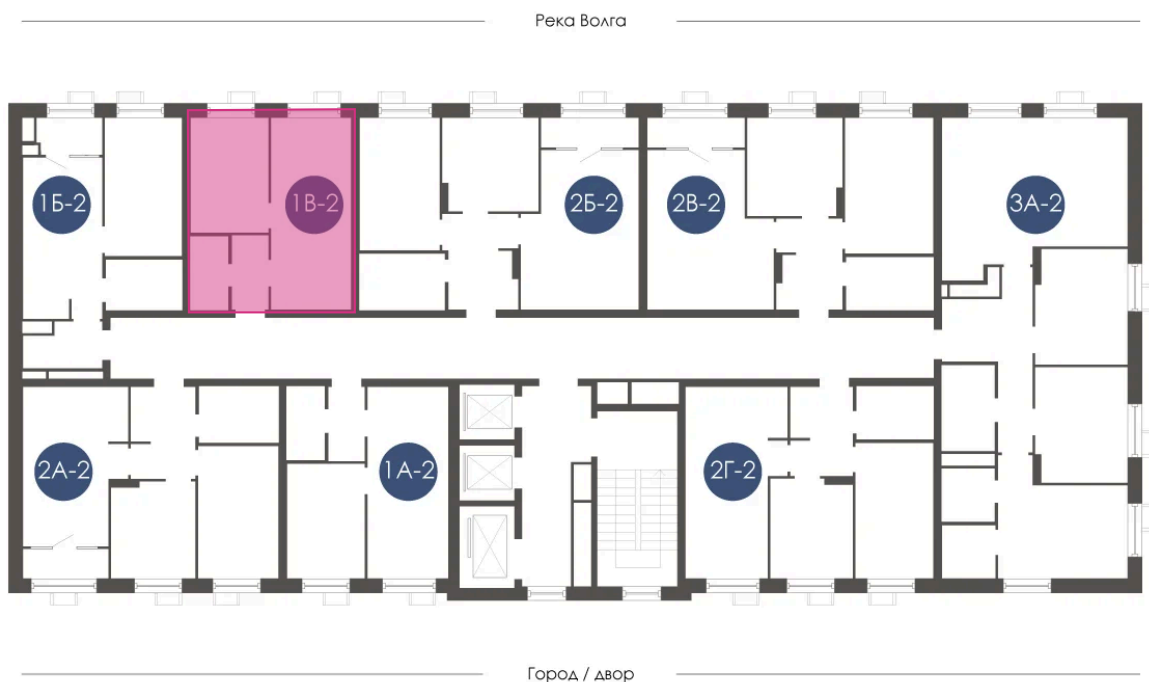

Номер: 362

Отсканируйте QR-код и
смотрите на сайте
atmosfera30.ru

1 КОМНАТНАЯ 34.01 м²

Цена по запросу

Предчистовая отделка

во двор

Корпус	Дом 4	Этаж	22
Секция	2	Сдача	3 кв. 2027

17.04.2026 15:17 (Мск)

Не является публичной офертой, цена может быть скорректирована. Информация взята с сайта «atmosfera30.ru»

На этаже 22

1 комнатная 34.01 м²

17.04.2026 15:17 (Мск)

Не является публичной офертой, цена может быть скорректирована. Информация взята с сайта «atmosfera30.ru»

На генплане Дом 4

1 комнатная 34.01 м²

17.04.2026 15:17 (Мск)

Не является публичной офертой, цена может быть скорректирована. Информация взята с сайта «atmosfera30.ru»