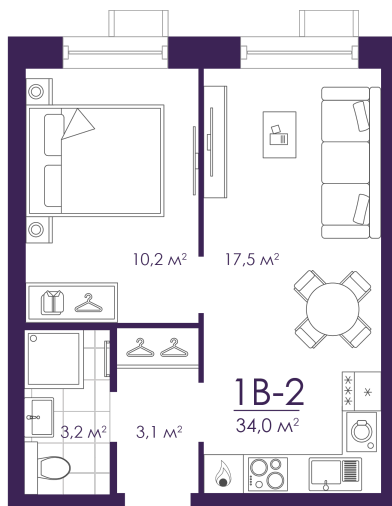

Номер: 362

Отсканируйте QR-код и
смотрите на сайте
atmosfera30.ru

1 КОМНАТНАЯ 34.01 м²

Цена по запросу

Предчистовая отделка

во двор

Корпус	Дом 4	Этаж	22
Секция	2	Сдача	3 кв. 2027

17.04.2026 15:17 (Мск)

Не является публичной офертой, цена может быть скорректирована. Информация взята с сайта «atmosfera30.ru»

На этаже 22

1 комнатная 34.01 м²

17.04.2026 15:17 (Мск)

Не является публичной офертой, цена может быть скорректирована. Информация взята с сайта «atmosfera30.ru»

На генплане Дом 4

1 комнатная 34.01 м²

17.04.2026 15:17 (Мск)

Не является публичной офертой, цена может быть скорректирована. Информация взята с сайта «atmosfera30.ru»