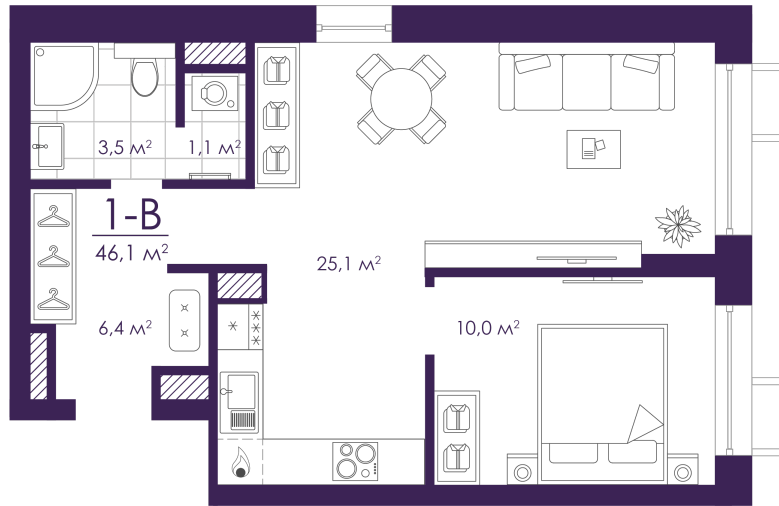

Номер: 415

Отсканируйте QR-код и
смотрите на сайте
atmosfera30.ru

1 КОМНАТНАЯ 46.1 м²

Цена по запросу

Предчистовая отделка

На придомовую территорию

Корпус	Дом 3	Этаж	20
Секция	1	Сдача	2 кв. 2024

28.04.2026 05:00 (Мск)

Не является публичной офертой, цена может быть скорректирована. Информация взята с сайта «atmosfera30.ru»

На этаже 20

1 комнатная 46.1 м²

28.04.2026 05:00 (Мск)

Не является публичной офертой, цена может быть скорректирована. Информация взята с сайта «atmosfera30.ru»

На генплане Дом 3

1 комнатная 46.1 м²

28.04.2026 05:00 (Мск)

Не является публичной офертой, цена может быть скорректирована. Информация взята с сайта «atmosfera30.ru»