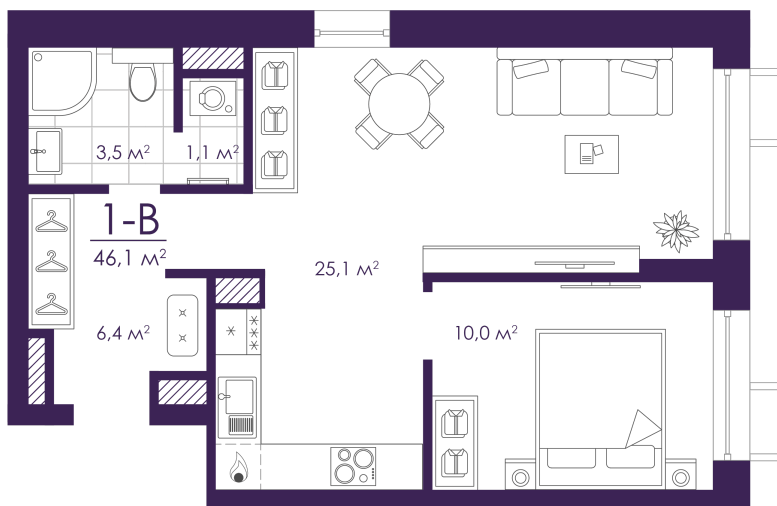

Номер: 415

Отсканируйте QR-код и
смотрите на сайте
atmosfera30.ru

1 КОМНАТНАЯ 46.1 м²

Цена по запросу

Корпус	Дом 3	Этаж	20
Секция	1	Сдача	2 кв. 2024

04.04.2025 15:08 (Мск)

Не является публичной офертой, цена может быть скорректирована. Информация взята с сайта «atmosfera30.ru»

На этаже 20

1 комнатная 46.1 м²

04.04.2025 15:08 (Мск)

Не является публичной офертой, цена может быть скорректирована. Информация взята с сайта «atmosfera30.ru»

На генплане Дом 3

1 комнатная 46.1 м²

04.04.2025 15:08 (Мск)