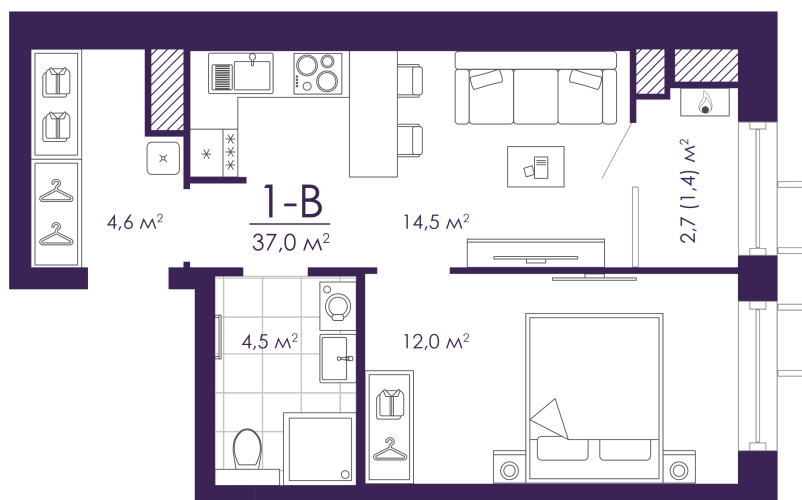

Номер: 170

Отсканируйте QR-код и
смотрите на сайте
atmosfera30.ru

1 комнатная 37.02 м²

Цена по запросу

Предчистовая отделка

На придомовую территорию

Корпус	Дом 4	Этаж	20
Секция	1	Сдача	3 кв. 2027

21.05.2026 00:03 (Мск)

Не является публичной офертой, цена может быть скорректирована.
Информация взята с сайта «atmosfera30.ru».

На этаже 20

1 КОМНАТНАЯ 37.02 м²

21.05.2026 00:03 (Мск)

Не является публичной офертой, цена может быть скорректирована.
Информация взята с сайта «atmosfera30.ru».

На генплане Дом 4

1 комнатная 37.02 м²

21.05.2026 00:03 (Мск)

Не является публичной офертой, цена может быть скорректирована.
Информация взята с сайта «atmosfera30.ru».