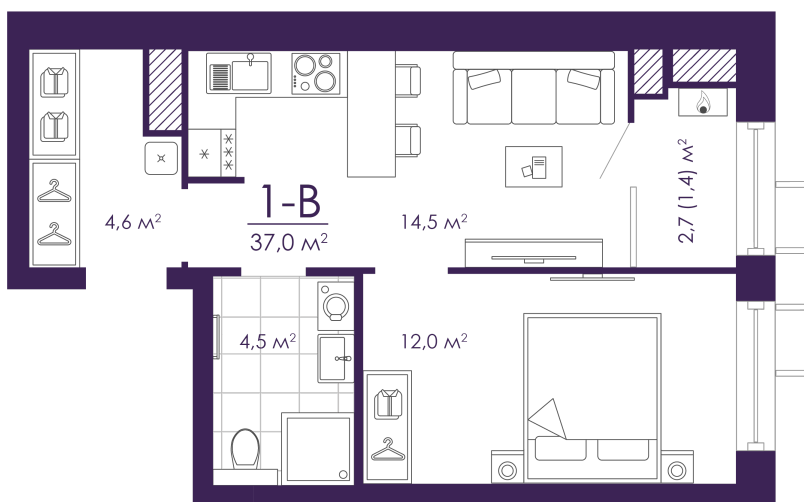

Номер: 170

Отсканируйте QR-код и
смотрите на сайте
atmosfera30.ru

1 комнатная 37.02 м²

Цена по запросу

Предчистовая отделка

На придомовую территорию

Корпус	Дом 4	Этаж	20
Секция	1	Сдача	3 кв. 2027

08.07.2026 16:08 (Мск)

Не является публичной офертой, цена может быть скорректирована.
Информация взята с сайта «atmosfera30.ru».

На этаже 20

1 КОМНАТНАЯ 37.02 м²

08.07.2026 16:08 (Мск)

Не является публичной офертой, цена может быть скорректирована.
Информация взята с сайта «atmosfera30.ru».