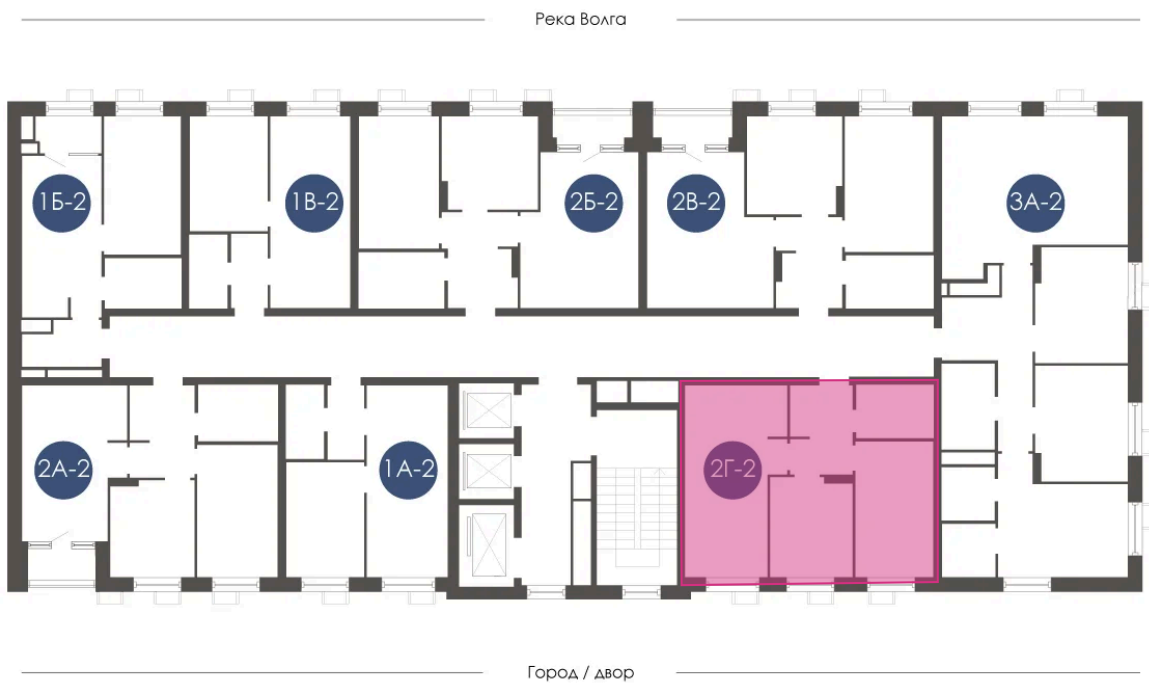

Номер: 222

Отсканируйте QR-код и
смотрите на сайте
atmosfera30.ru

2 КОМНАТНАЯ 52.19 м²

Цена по запросу

Предчистовая отделка

На придомовую территорию

Корпус	Дом 4	Этаж	4
Секция	2	Сдача	3 кв. 2027

24.06.2026 20:10 (Мск)

Не является публичной офертой, цена может быть скорректирована.
Информация взята с сайта «atmosfera30.ru».

На этаже 4

2 КОМНАТНАЯ 52.19 м²

24.06.2026 20:10 (Мск)

Не является публичной офертой, цена может быть скорректирована.
Информация взята с сайта «atmosfera30.ru».

На генплане Дом 4

2 комнатная 52.19 м²

24.06.2026 20:10 (Мск)

Не является публичной офертой, цена может быть скорректирована.
Информация взята с сайта «atmosfera30.ru».