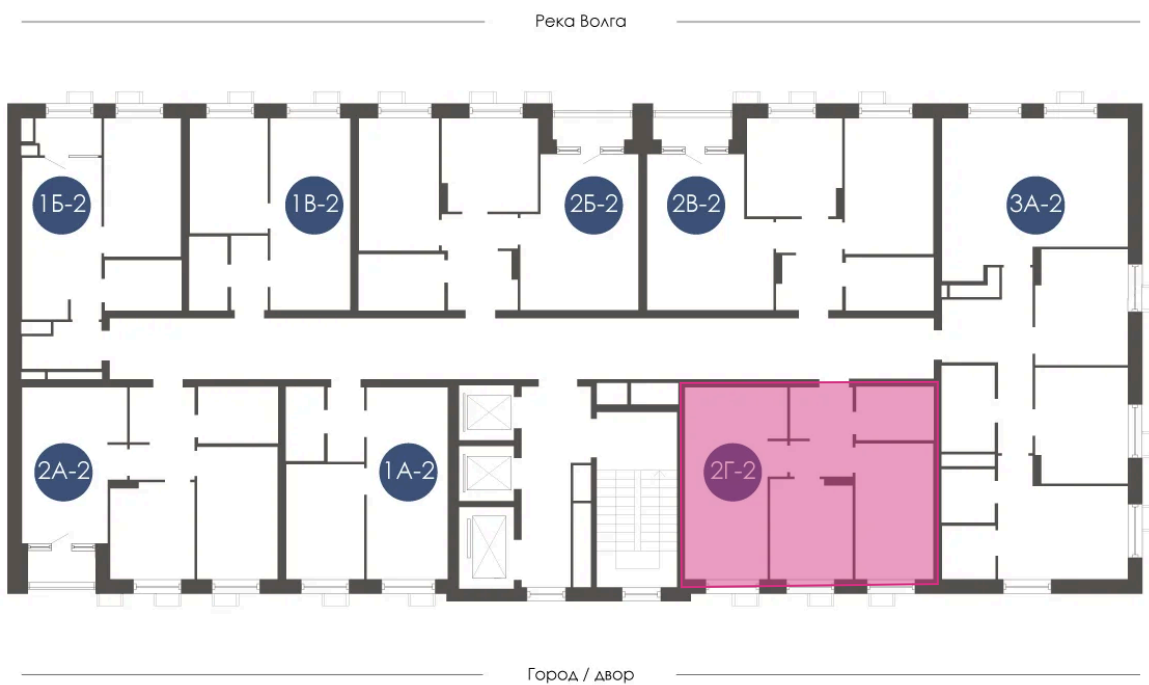

Номер: 222

Отсканируйте QR-код и
смотрите на сайте
atmosfera30.ru

2 КОМНАТНАЯ 52.19 м²

Цена по запросу

Предчистовая отделка

На придомовую территорию

Корпус	Дом 4	Этаж	4
Секция	2	Сдача	3 кв. 2027

04.06.2026 17:23 (Мск)

Не является публичной офертой, цена может быть скорректирована.
Информация взята с сайта «atmosfera30.ru».

На этаже 4

2 КОМНАТНАЯ 52.19 м²

04.06.2026 17:23 (Мск)

Не является публичной офертой, цена может быть скорректирована.
Информация взята с сайта «atmosfera30.ru».

На генплане Дом 4

2 комнатная 52.19 м²

04.06.2026 17:23 (Мск)

Не является публичной офертой, цена может быть скорректирована.
Информация взята с сайта «atmosfera30.ru».