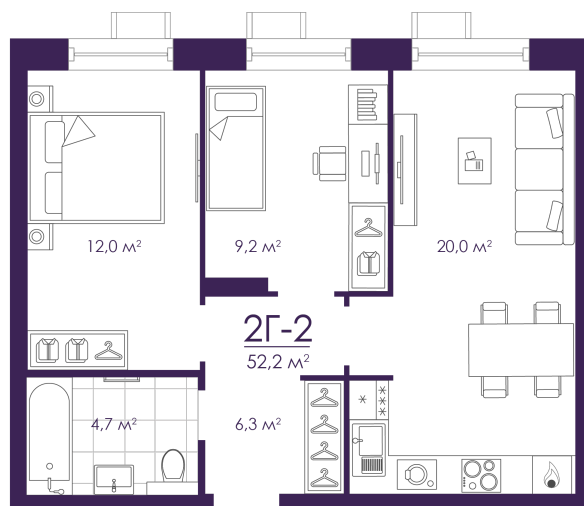

Номер: 222

Отсканируйте QR-код и
смотрите на сайте
atmosfera30.ru

2 КОМНАТНАЯ 52.19 м²

Цена по запросу

Предчистовая отделка

На придомовую территорию

Корпус	Дом 4	Этаж	4
Секция	2	Сдача	3 кв. 2027

04.06.2026 17:23 (Мск)

Не является публичной офертой, цена может быть скорректирована.
Информация взята с сайта «atmosfera30.ru».

На этаже 4

2 КОМНАТНАЯ 52.19 м²

04.06.2026 17:23 (Мск)

Не является публичной офертой, цена может быть скорректирована.
Информация взята с сайта «atmosfera30.ru».

На генплане Дом 4

2 комнатная 52.19 м²

04.06.2026 17:23 (Мск)

Не является публичной офертой, цена может быть скорректирована.
Информация взята с сайта «atmosfera30.ru».