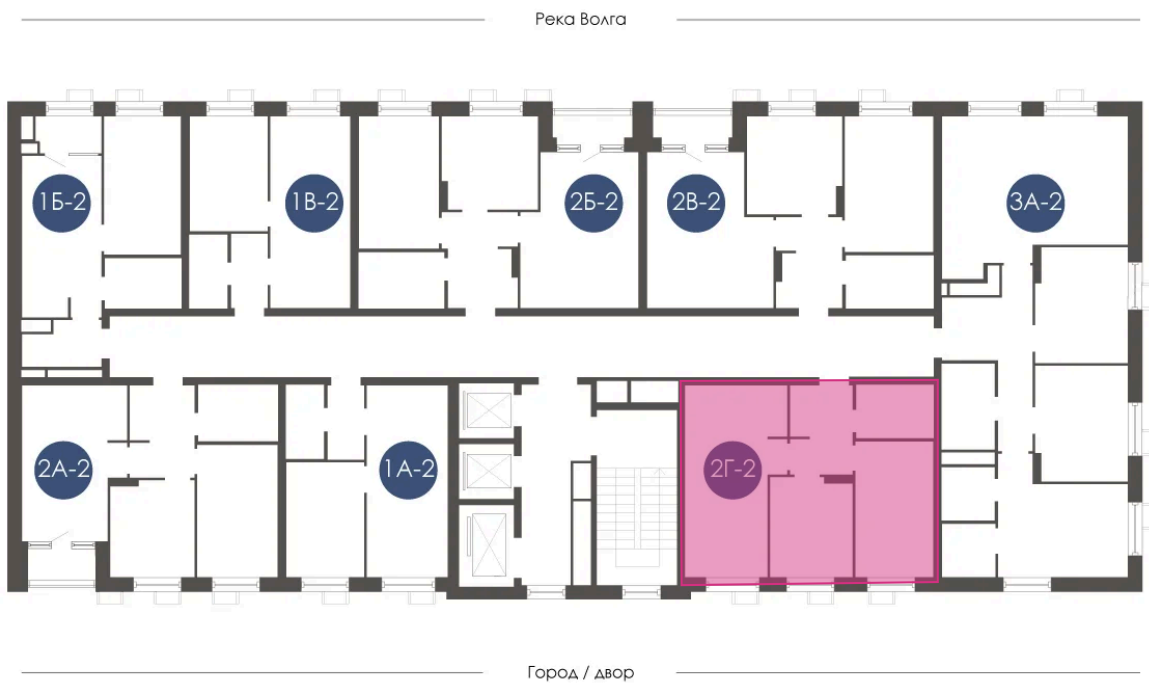

# 2 КОМНАТНАЯ 52.22 м<sup>2</sup>

## Цена по запросу

Предчистовая отделка

На придомовую территорию

Корпус	Дом 4	Этаж	4
Секция	2	Сдача	3 кв. 2027

05.04.2026 11:47 (Мск)

Не является публичной офертой, цена может быть скорректирована. Информация взята с сайта «atmosfera30.ru»

# На этаже 4

2 КОМНАТНАЯ 52.22 м<sup>2</sup>

05.04.2026 11:47 (Мск)

Не является публичной офертой, цена может быть скорректирована. Информация взята с сайта «atmosfera30.ru»

# На генплане Дом 4

2 комнатная 52.22 м<sup>2</sup>

05.04.2026 11:47 (Мск)

Не является публичной офертой, цена может быть скорректирована. Информация взята с сайта «atmosfera30.ru»