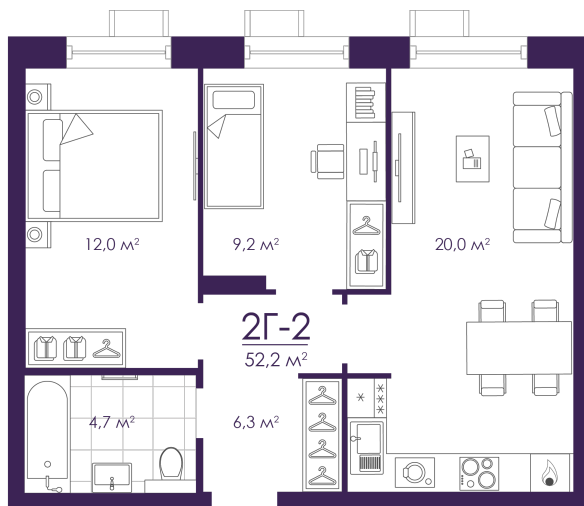

# 2 КОМНАТНАЯ 52.22 м<sup>2</sup>

# На генплане Дом 4

2 комнатная 52.22 м<sup>2</sup>

05.04.2026 11:47 (Мск)

Не является публичной офертой, цена может быть скорректирована. Информация взята с сайта «atmosfera30.ru»