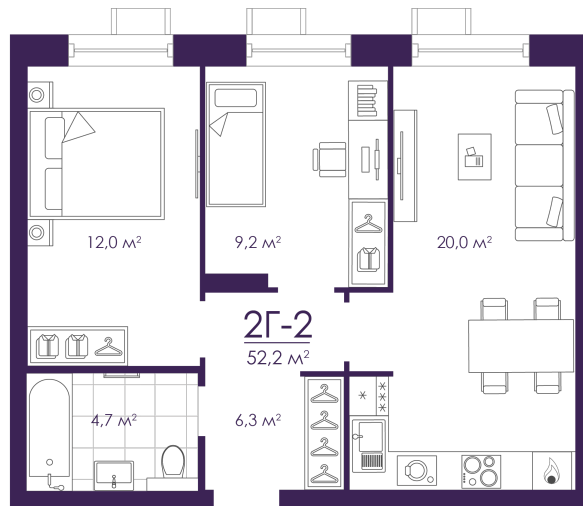

Номер: 222

Отсканируйте QR-код и
смотрите на сайте
atmosfera30.ru

2 КОМНАТНАЯ 52.19 м²

Цена по запросу

Предчистовая отделка

На придомовую территорию

Корпус	Дом 4	Этаж	4
Секция	2	Сдача	3 кв. 2027

24.06.2026 20:10 (Мск)

Не является публичной офертой, цена может быть скорректирована.
Информация взята с сайта «atmosfera30.ru».

На этаже 4

2 КОМНАТНАЯ 52.19 м²

24.06.2026 20:10 (Мск)

Не является публичной офертой, цена может быть скорректирована.
Информация взята с сайта «atmosfera30.ru».

На генплане Дом 4

2 комнатная 52.19 м²

24.06.2026 20:10 (Мск)

Не является публичной офертой, цена может быть скорректирована.
Информация взята с сайта «atmosfera30.ru».