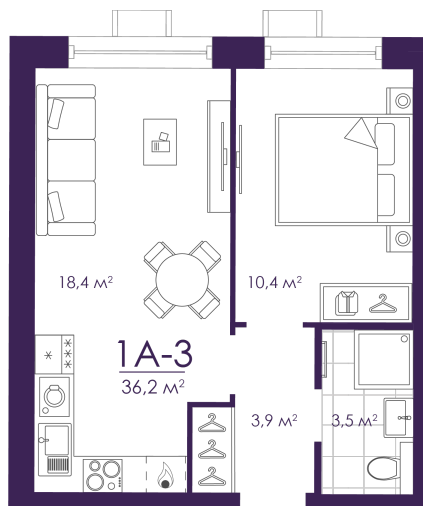

Номер: 443

Отсканируйте QR-код и
смотрите на сайте
atmosfera30.ru

1 КОМНАТНАЯ 36.2 м²

Цена по запросу

Предчистовая отделка

На придомовую территорию

Корпус	Дом 4	Этаж	9
Секция	3	Сдача	3 кв. 2027

19.04.2026 12:36 (Мск)

Не является публичной офертой, цена может быть скорректирована. Информация взята с сайта «atmosfera30.ru»

На этаже 9

1 комнатная 36.2 м²

19.04.2026 12:36 (Мск)

Не является публичной офертой, цена может быть скорректирована. Информация взята с сайта «atmosfera30.ru»

На генплане Дом 4

1 комнатная 36.2 м²

19.04.2026 12:36 (Мск)

Не является публичной офертой, цена может быть скорректирована. Информация взята с сайта «atmosfera30.ru»