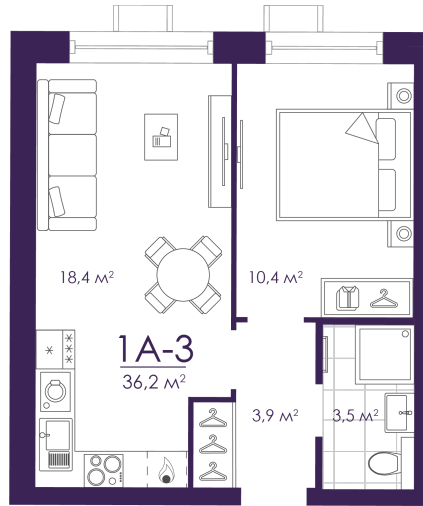

Номер: 443

Отсканируйте QR-код и
смотрите на сайте
atmosfera30.ru

1 комнатная 36.17 м²

Цена по запросу

Предчистовая отделка

На придомовую территорию

Корпус	Дом 4	Этаж	9
Секция	3	Сдача	3 кв. 2027

20.05.2026 08:44 (Мск)

Не является публичной офертой, цена может быть скорректирована.
Информация взята с сайта «atmosfera30.ru».

На этаже 9

1 КОМНАТНАЯ 36.17 м²

20.05.2026 08:44 (Мск)

Не является публичной офертой, цена может быть скорректирована.
Информация взята с сайта «atmosfera30.ru».

На генплане Дом 4

1 комнатная 36.17 м²

20.05.2026 08:44 (Мск)

Не является публичной офертой, цена может быть скорректирована.
Информация взята с сайта «atmosfera30.ru».