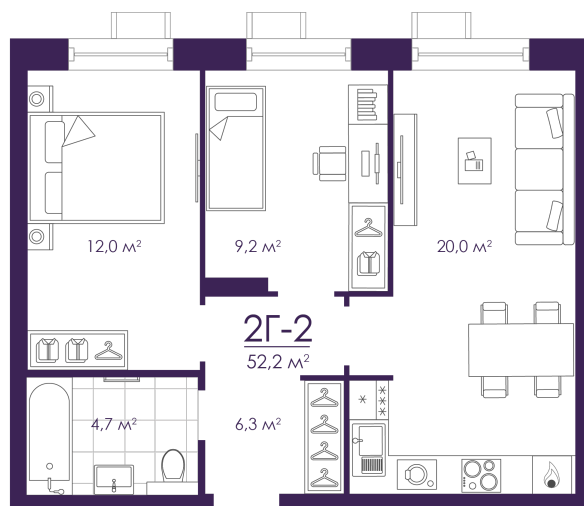

## 2 КОМНАТНАЯ 52.19 м<sup>2</sup>

# На генплане Дом 4

2 комнатная 52.19 м<sup>2</sup>

22.06.2026 03:39 (Мск)

Не является публичной офертой, цена может быть скорректирована.  
Информация взята с сайта «atmosfera30.ru».