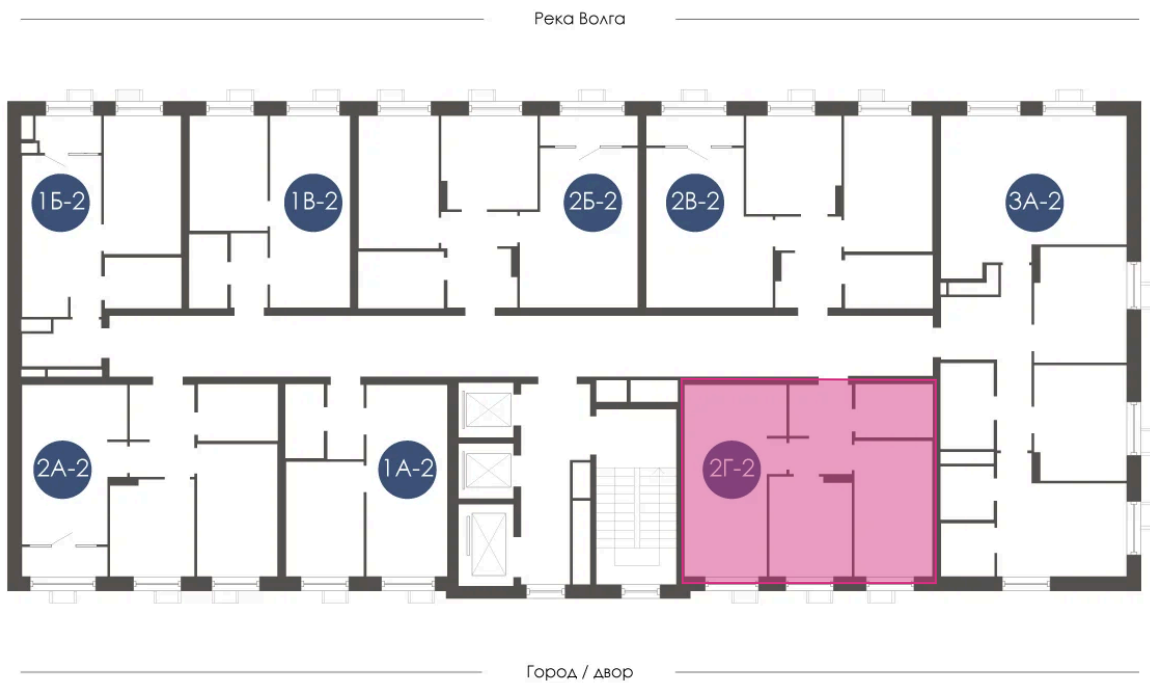

Номер: 366

2 КОМНАТНАЯ 52.19 м²

Отсканируйте QR-код и
смотрите на сайте
atmosfera30.ru

Цена по запросу

Предчистовая отделка

На придомовую территорию

Корпус	Дом 4	Этаж	22
Секция	2	Сдача	3 кв. 2027

26.05.2026 04:59 (Мск)

Не является публичной офертой, цена может быть скорректирована.
Информация взята с сайта «atmosfera30.ru».

На этаже 22

2 КОМНАТНАЯ 52.19 м²

26.05.2026 04:59 (МСК)

Не является публичной офертой, цена может быть скорректирована.
Информация взята с сайта «atmosfera30.ru».

На генплане Дом 4

2 комнатная 52.19 м²

26.05.2026 04:59 (Мск)

Не является публичной офертой, цена может быть скорректирована.
Информация взята с сайта «atmosfera30.ru».