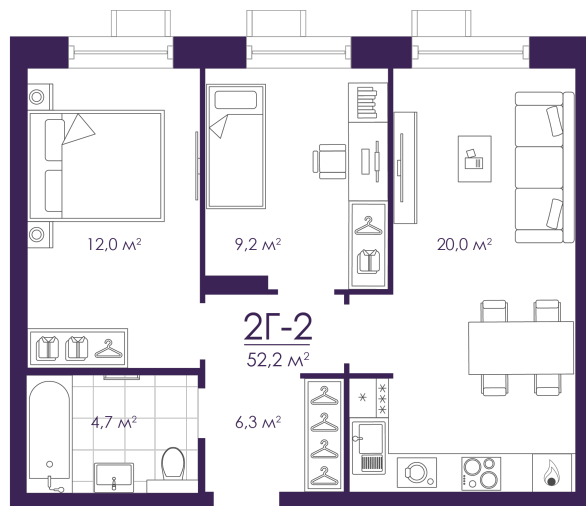

Номер: 366

Отсканируйте QR-код и
смотрите на сайте
atmosfera30.ru

2 КОМНАТНАЯ 52.22 м²

Цена по запросу

Предчистовая отделка

На придомовую территорию

Корпус	Дом 4	Этаж	22
Секция	2	Сдача	3 кв. 2027

07.06.2025 07:49 (Мск)

Не является публичной офертой, цена может быть скорректирована. Информация взята с сайта «atmosfera30.ru»

На этаже 22

2 КОМНАТНАЯ 52.22 м²

07.06.2025 07:49 (Мск)

Не является публичной офертой, цена может быть скорректирована. Информация взята с сайта «atmosfera30.ru»

На генплане Дом 4

2 комнатная 52.22 м²

07.06.2025 07:49 (Мск)

Не является публичной офертой, цена может быть скорректирована. Информация взята с сайта «atmosfera30.ru»