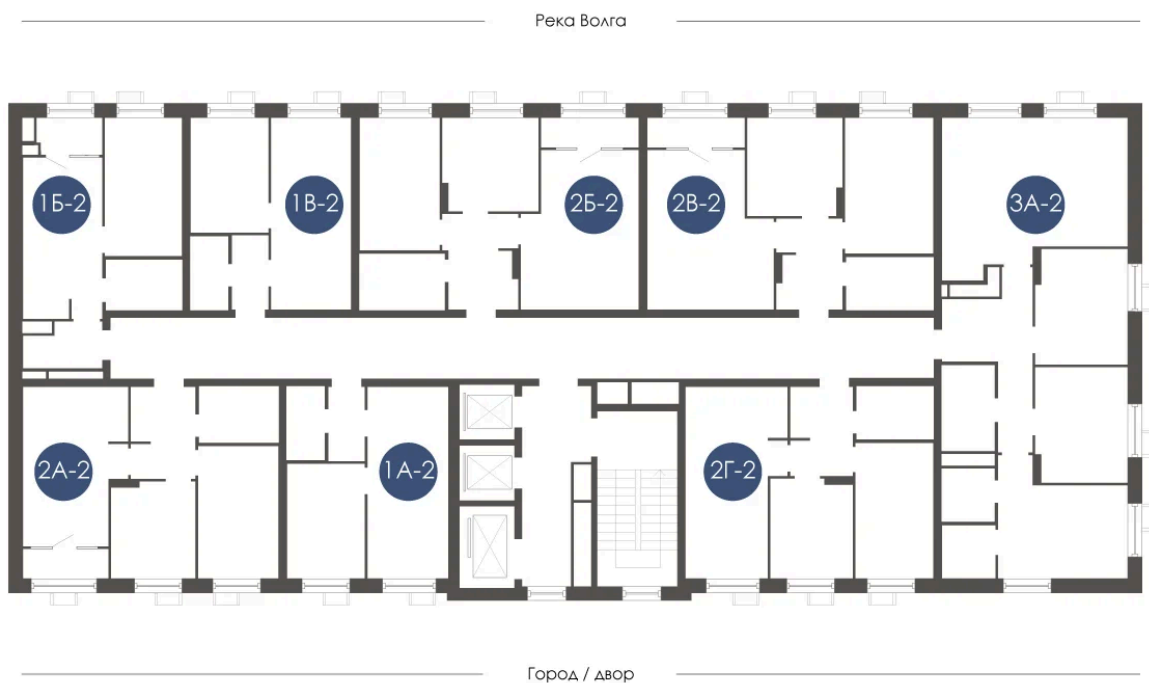

Номер: 366

Отсканируйте QR-код и
смотрите на сайте
atmosfera30.ru

2 КОМНАТНАЯ 52.22 м²

Цена по запросу

Корпус	Дом 4	Этаж	22
Секция	2	Сдача	3 кв. 2027

23.02.2025 23:57 (Мск)

Не является публичной офертой, цена может быть скорректирована. Информация взята с сайта «atmosfera30.ru»

На этаже 22

2 КОМНАТНАЯ 52.22 м²

23.02.2025 23:57 (МСК)

Не является публичной офертой, цена может быть скорректирована. Информация взята с сайта «atmosfera30.ru»

На генплане Дом 4

2 комнатная 52.22 м²

23.02.2025 23:57 (Мск)