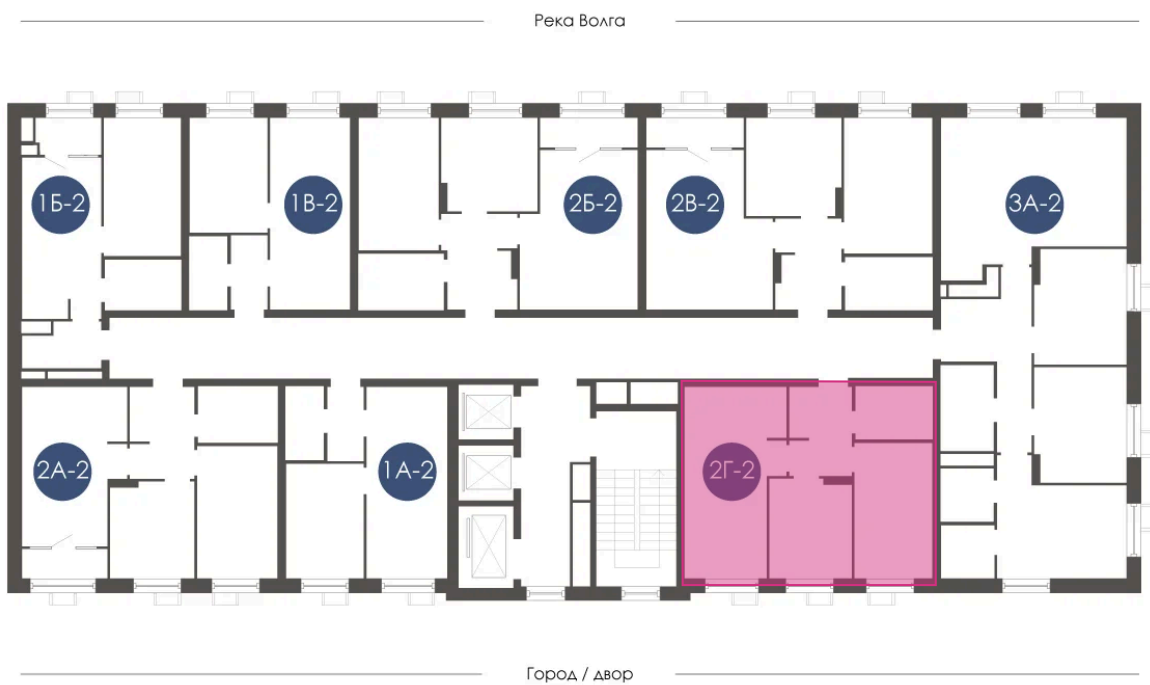

## 2 КОМНАТНАЯ 52.19 м<sup>2</sup>

## Цена по запросу

Предчистовая отделка

На придомовую территорию

Корпус	Дом 4	Этаж	22
Секция	2	Сдача	3 кв. 2027

22.06.2026 03:39 (Мск)

Не является публичной офертой, цена может быть скорректирована.  
Информация взята с сайта «atmosfera30.ru».

# На этаже 22

2 КОМНАТНАЯ 52.19 м<sup>2</sup>

22.06.2026 03:39 (Мск)

Не является публичной офертой, цена может быть скорректирована.  
Информация взята с сайта «atmosfera30.ru».

# На генплане Дом 4

2 комнатная 52.19 м<sup>2</sup>

22.06.2026 03:39 (Мск)

Не является публичной офертой, цена может быть скорректирована.  
Информация взята с сайта «atmosfera30.ru».