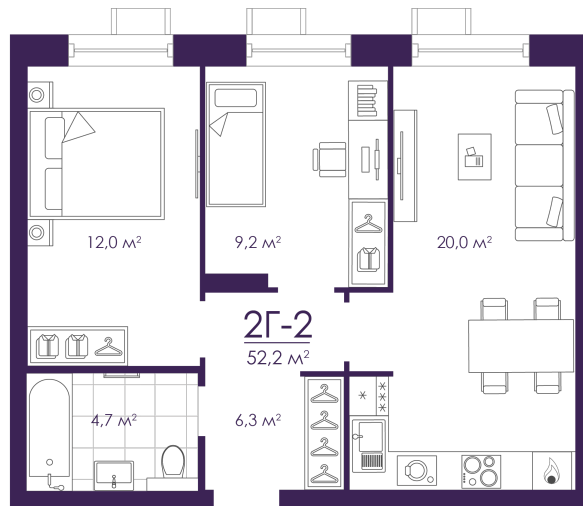

Номер: 366

Отсканируйте QR-код и
смотрите на сайте
atmosfera30.ru

2 КОМНАТНАЯ 52.22 м²

Цена по запросу

Предчистовая отделка

На придомовую территорию

Корпус	Дом 4	Этаж	22
Секция	2	Сдача	3 кв. 2027

24.04.2026 11:07 (Мск)

Не является публичной офертой, цена может быть скорректирована. Информация взята с сайта «atmosfera30.ru»

На этаже 22

2 КОМНАТНАЯ 52.22 м²

24.04.2026 11:07 (Мск)

Не является публичной офертой, цена может быть скорректирована. Информация взята с сайта «atmosfera30.ru»

На генплане Дом 4

2 комнатная 52.22 м²

24.04.2026 11:07 (Мск)

Не является публичной офертой, цена может быть скорректирована. Информация взята с сайта «atmosfera30.ru»