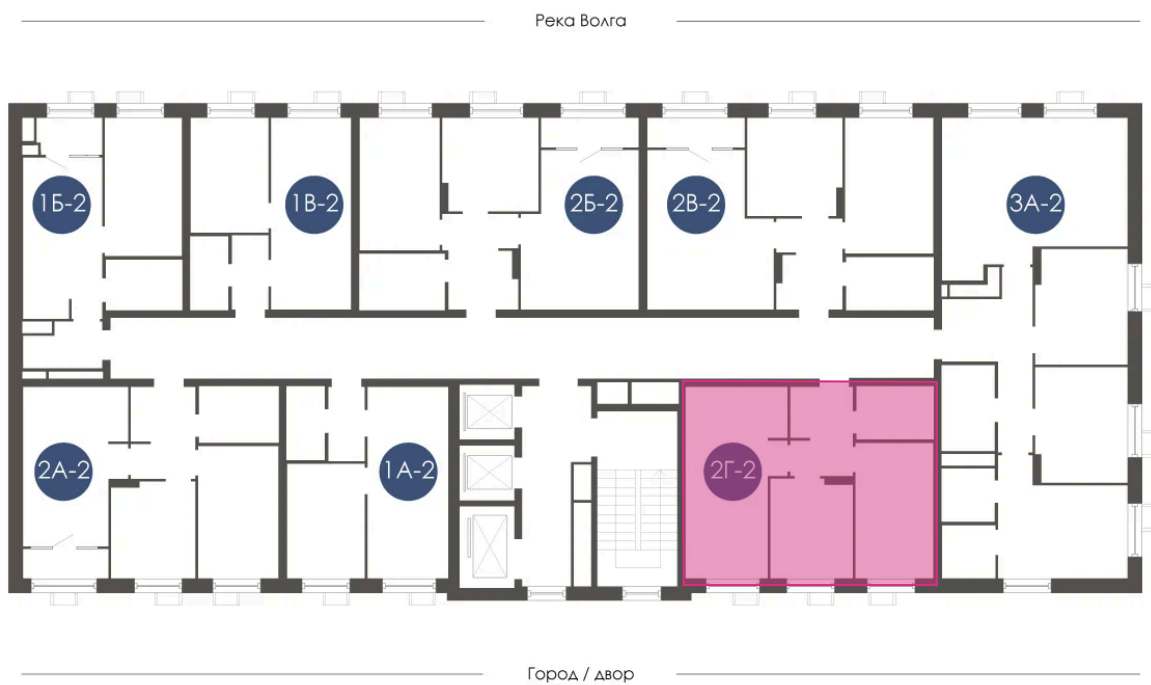

Номер: 366

Отсканируйте QR-код и
смотрите на сайте
atmosfera30.ru

2 КОМНАТНАЯ 52.22 м²

Цена по запросу

Предчистовая отделка

На придомовую территорию

Корпус	Дом 4	Этаж	22
Секция	2	Сдача	3 кв. 2027

24.04.2026 11:07 (Мск)

Не является публичной офертой, цена может быть скорректирована. Информация взята с сайта «atmosfera30.ru»

На этаже 22

2 КОМНАТНАЯ 52.22 м²

24.04.2026 11:07 (Мск)

Не является публичной офертой, цена может быть скорректирована. Информация взята с сайта «atmosfera30.ru»

На генплане Дом 4

2 комнатная 52.22 м²

24.04.2026 11:07 (Мск)

Не является публичной офертой, цена может быть скорректирована. Информация взята с сайта «atmosfera30.ru»