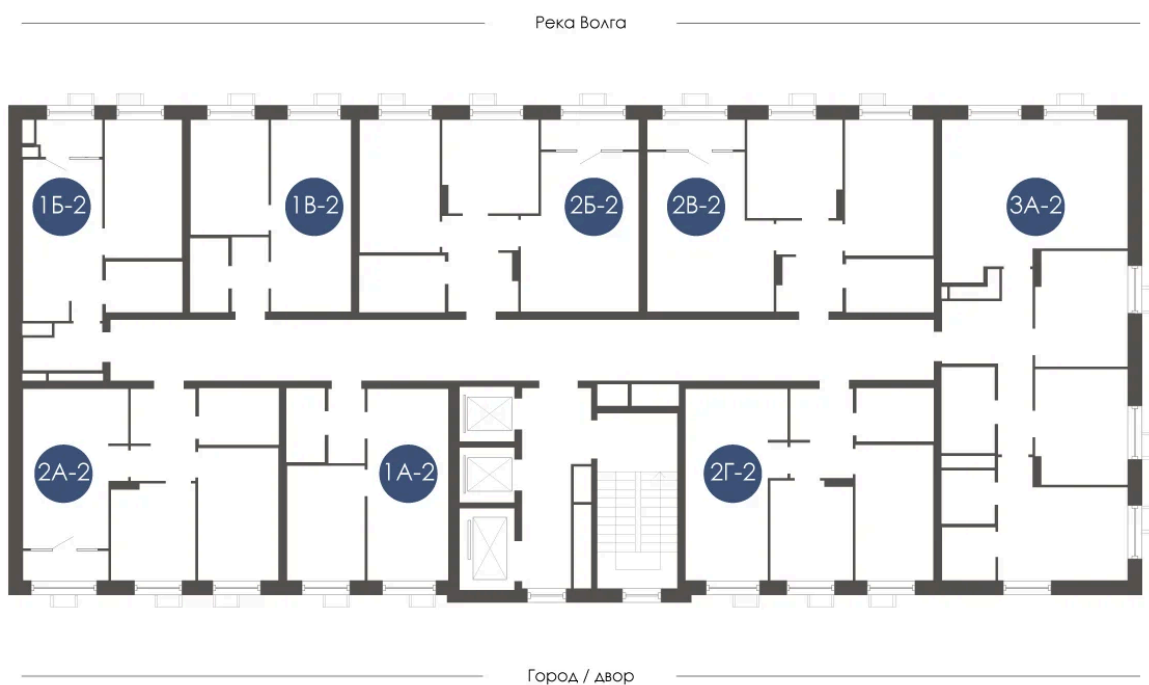

Номер: 366

Отсканируйте QR-код и
смотрите на сайте
atmosfera30.ru

2 КОМНАТНАЯ 52.22 м²

Цена по запросу

Предчистовая отделка

На придомовую территорию

Корпус	Дом 4	Этаж	22
Секция	2	Сдача	3 кв. 2027

07.06.2025 07:49 (Мск)

Не является публичной офертой, цена может быть скорректирована. Информация взята с сайта «atmosfera30.ru»

На этаже 22

2 КОМНАТНАЯ 52.22 м²

07.06.2025 07:49 (Мск)

Не является публичной офертой, цена может быть скорректирована. Информация взята с сайта «atmosfera30.ru»

На генплане Дом 4

2 комнатная 52.22 м²

07.06.2025 07:49 (Мск)

Не является публичной офертой, цена может быть скорректирована. Информация взята с сайта «atmosfera30.ru»