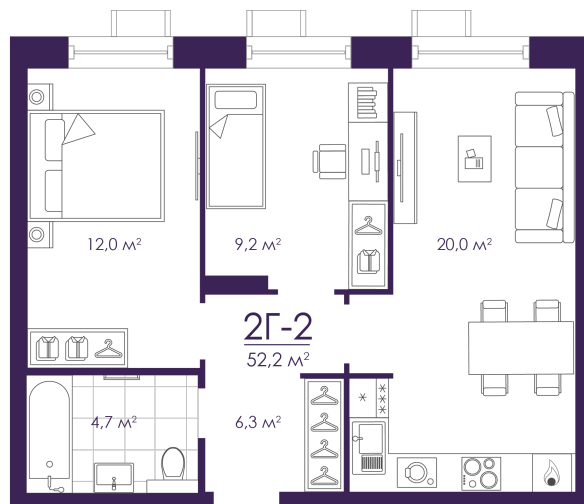

Номер: 366

Отсканируйте QR-код и
смотрите на сайте
atmosfera30.ru

2 КОМНАТНАЯ 52.22 м²

Цена по запросу

Корпус	Дом 4	Этаж	22
Секция	2	Сдача	3 кв. 2027

23.02.2025 23:57 (Мск)

Не является публичной офертой, цена может быть скорректирована. Информация взята с сайта «atmosfera30.ru»

На этаже 22

2 КОМНАТНАЯ 52.22 м²

23.02.2025 23:57 (МСК)

Не является публичной офертой, цена может быть скорректирована. Информация взята с сайта «atmosfera30.ru»

На генплане Дом 4

2 комнатная 52.22 м²

23.02.2025 23:57 (Мск)