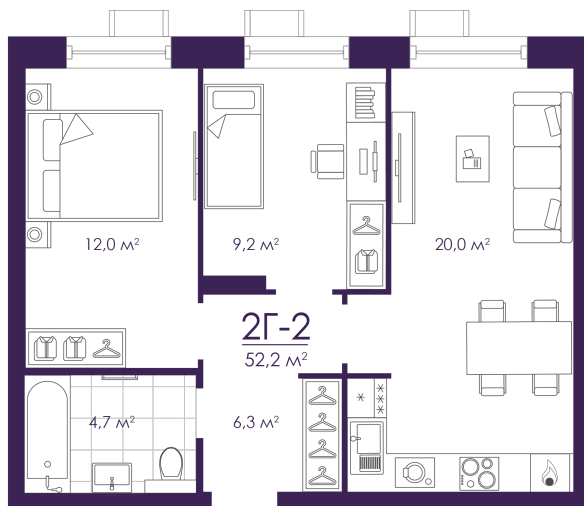

Номер: 366

2 КОМНАТНАЯ 52.19 м²

Отсканируйте QR-код и
смотрите на сайте
atmosfera30.ru

Цена по запросу

Предчистовая отделка

На придомовую территорию

Корпус	Дом 4	Этаж	22
Секция	2	Сдача	3 кв. 2027

26.05.2026 04:59 (Мск)

Не является публичной офертой, цена может быть скорректирована.
Информация взята с сайта «atmosfera30.ru».

На этаже 22

2 КОМНАТНАЯ 52.19 м²

26.05.2026 04:59 (МСК)

Не является публичной офертой, цена может быть скорректирована.
Информация взята с сайта «atmosfera30.ru».

На генплане Дом 4

2 комнатная 52.19 м²

26.05.2026 04:59 (Мск)

Не является публичной офертой, цена может быть скорректирована.
Информация взята с сайта «atmosfera30.ru».