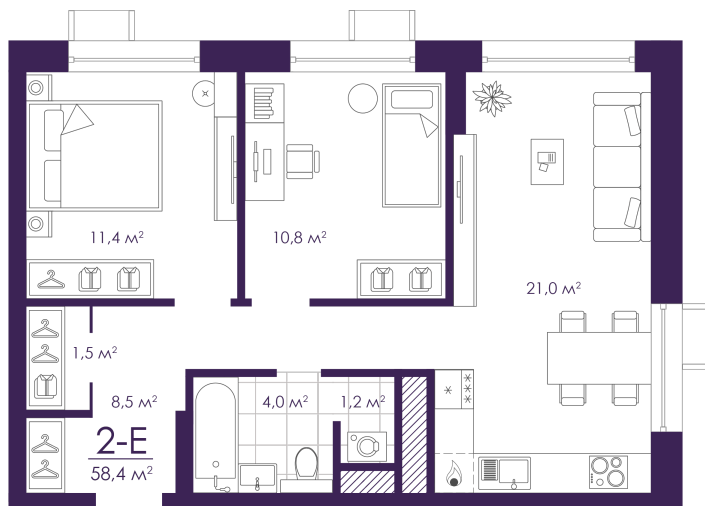

Номер: 340

Отсканируйте QR-код и
смотрите на сайте
atmosfera30.ru

2 КОМНАТНАЯ 58.4 м²

Цена по запросу

Корпус	Дом 3	Этаж	16
Секция	3	Сдача	2 кв. 2024

04.04.2025 15:12 (Мск)

Не является публичной офертой, цена может быть скорректирована. Информация взята с сайта «atmosfera30.ru»

На этаже 16

2 комнатная 58.4 м²

04.04.2025 15:12 (Мск)

Не является публичной офертой, цена может быть скорректирована. Информация взята с сайта «atmosfera30.ru»

На генплане Дом 3

2 комнатная 58.4 м²

04.04.2025 15:12 (Мск)