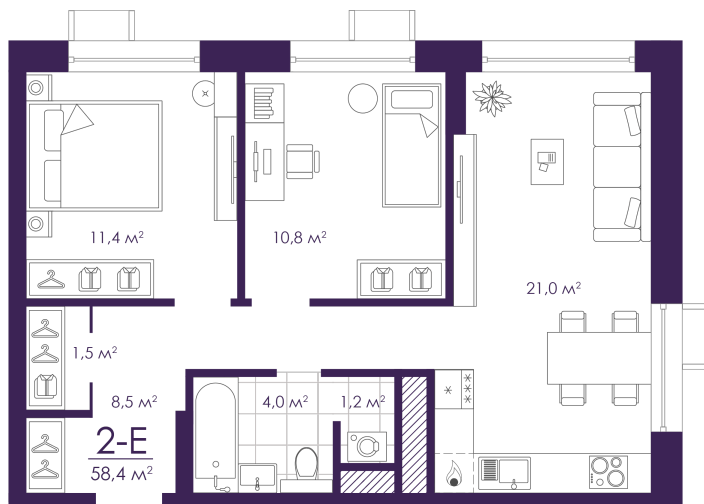

Номер: 340

Отсканируйте QR-код и
смотрите на сайте
atmosfera30.ru

2 КОМНАТНАЯ 58.4 м²

Цена по запросу

Корпус	Дом 3	Этаж	16
Секция	3	Сдача	2 кв. 2024

23.02.2025 23:41 (Мск)

Не является публичной офертой, цена может быть скорректирована. Информация взята с сайта «atmosfera30.ru»

На этаже 16

2 комнатная 58.4 м²

23.02.2025 23:41 (Мск)

Не является публичной офертой, цена может быть скорректирована. Информация взята с сайта «atmosfera30.ru»

На генплане Дом 3

2 комнатная 58.4 м²

23.02.2025 23:41 (Мск)